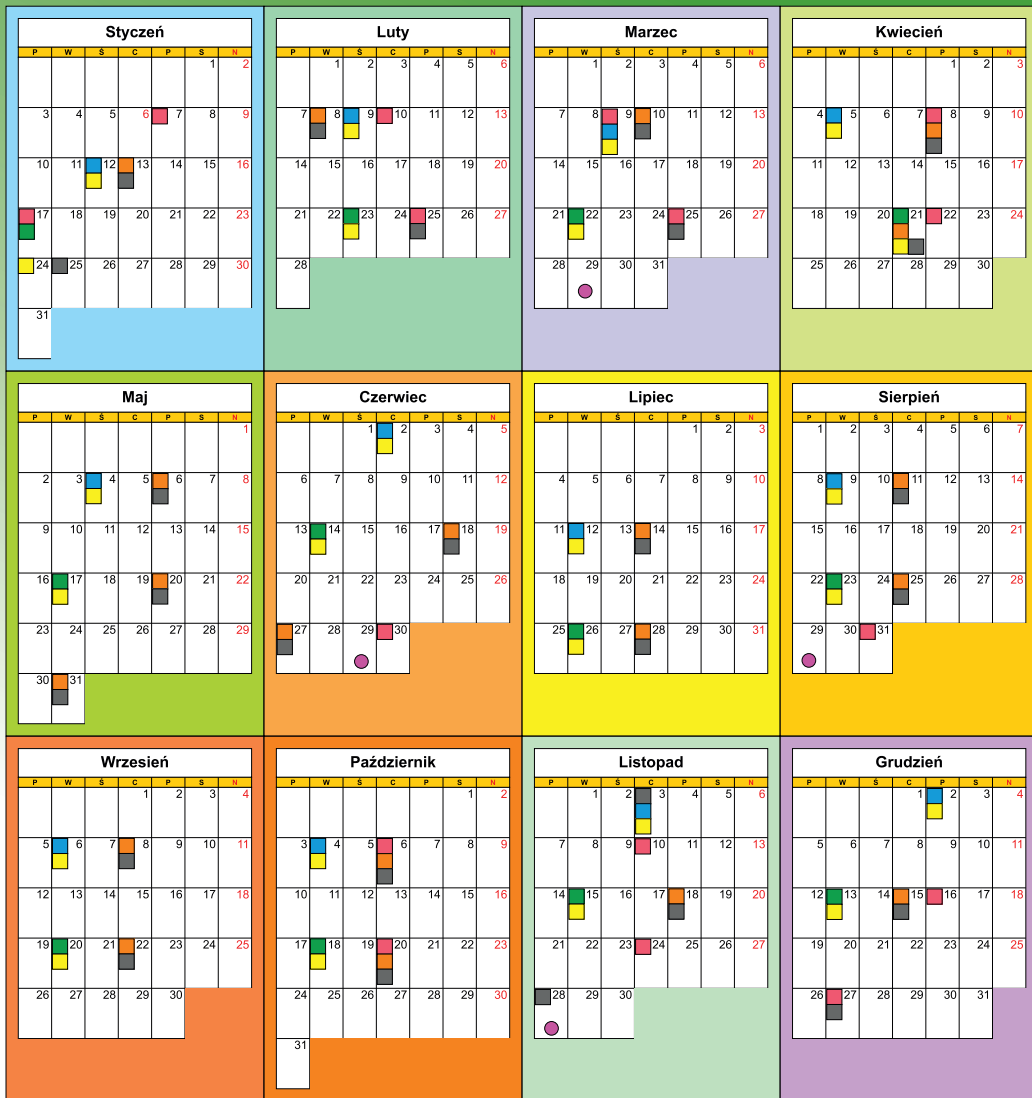

Harmonogram odbioru odpadów komunalnych

Poniatowo, Będzimin, Raczyny, Młudzyn, Kruszewo, Rozwozin,
Tadajówka, Dąbrowice, Rzęzawy, Brudnice, Wiadrowo, Dąbrowa.

2022

	POPIÓŁ		PLASTIK
	ZMIESZANE		SZKŁO
	PAPIER		BIO