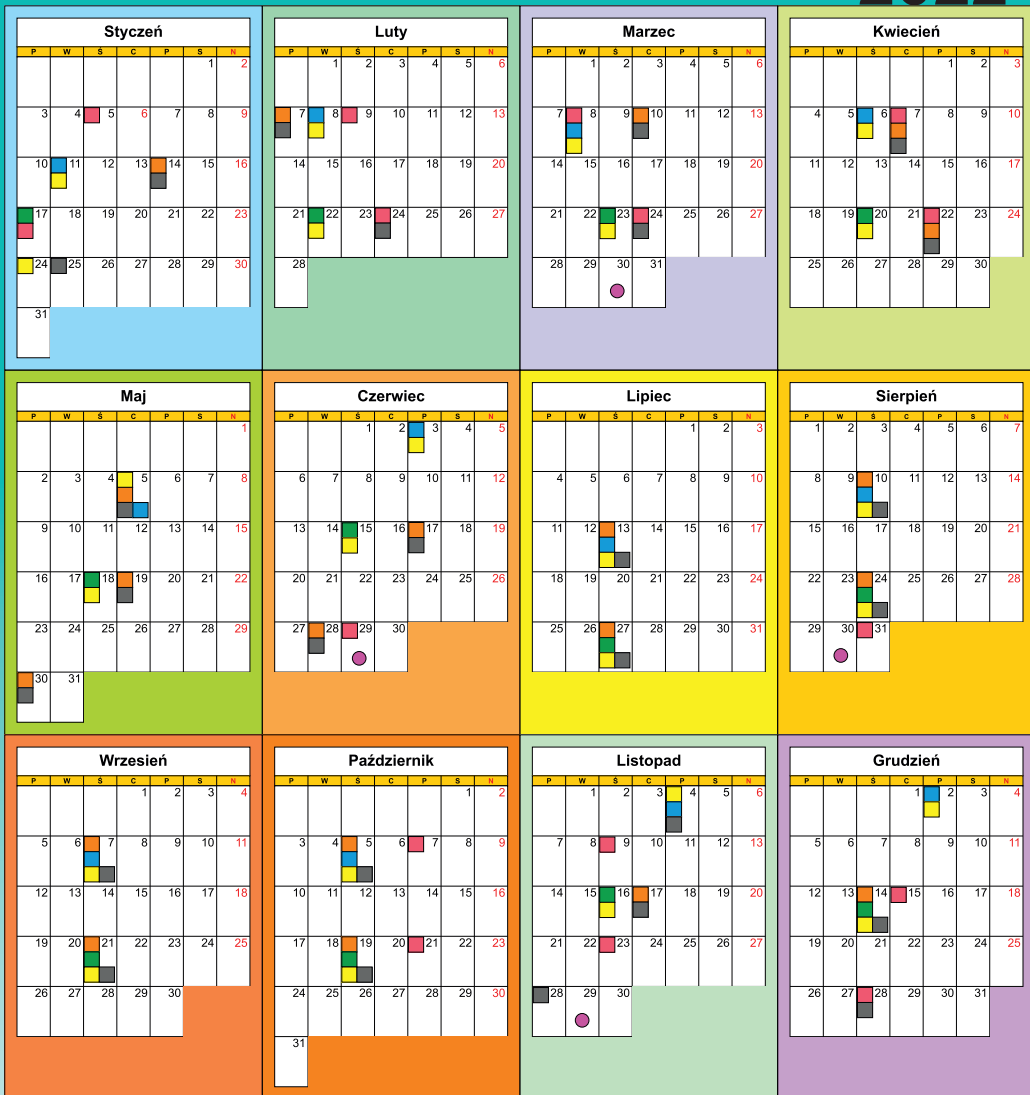

Harmonogram odbioru odpadów komunalnych

Olszewo, Dębsk, Nadratowo Nowe, Nadratowo Stare, Kliczewo Duże, Kliczewo Małe,
Wólka Kliczewska, Kosewo, Sadowo, Cierpigórz, Franciszkowo, Chamsk.

2022

	POPIÓŁ		PLASTIK
	ZMIESZANE		SZKŁO
	PAPIER		BIO