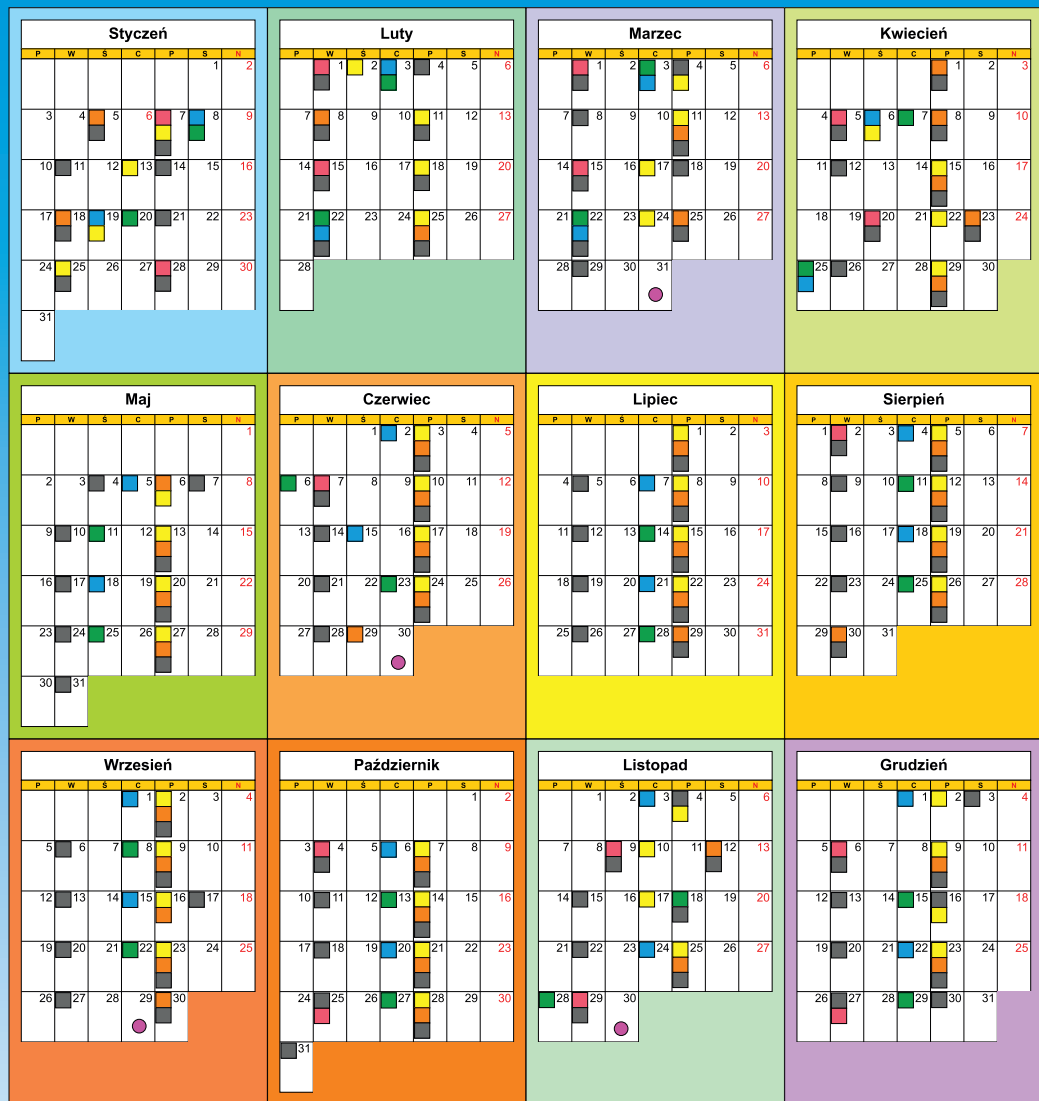

Harmonogram odbioru odpadów komunalnych Gmina i Miasto Żuromin zabudowa wielolokalowa 2022

	POPIÓŁ		PLASTIK
	ZMIESZANE		SZKŁO
	PAPIER		BIO

RTV, AGD, MEBLE