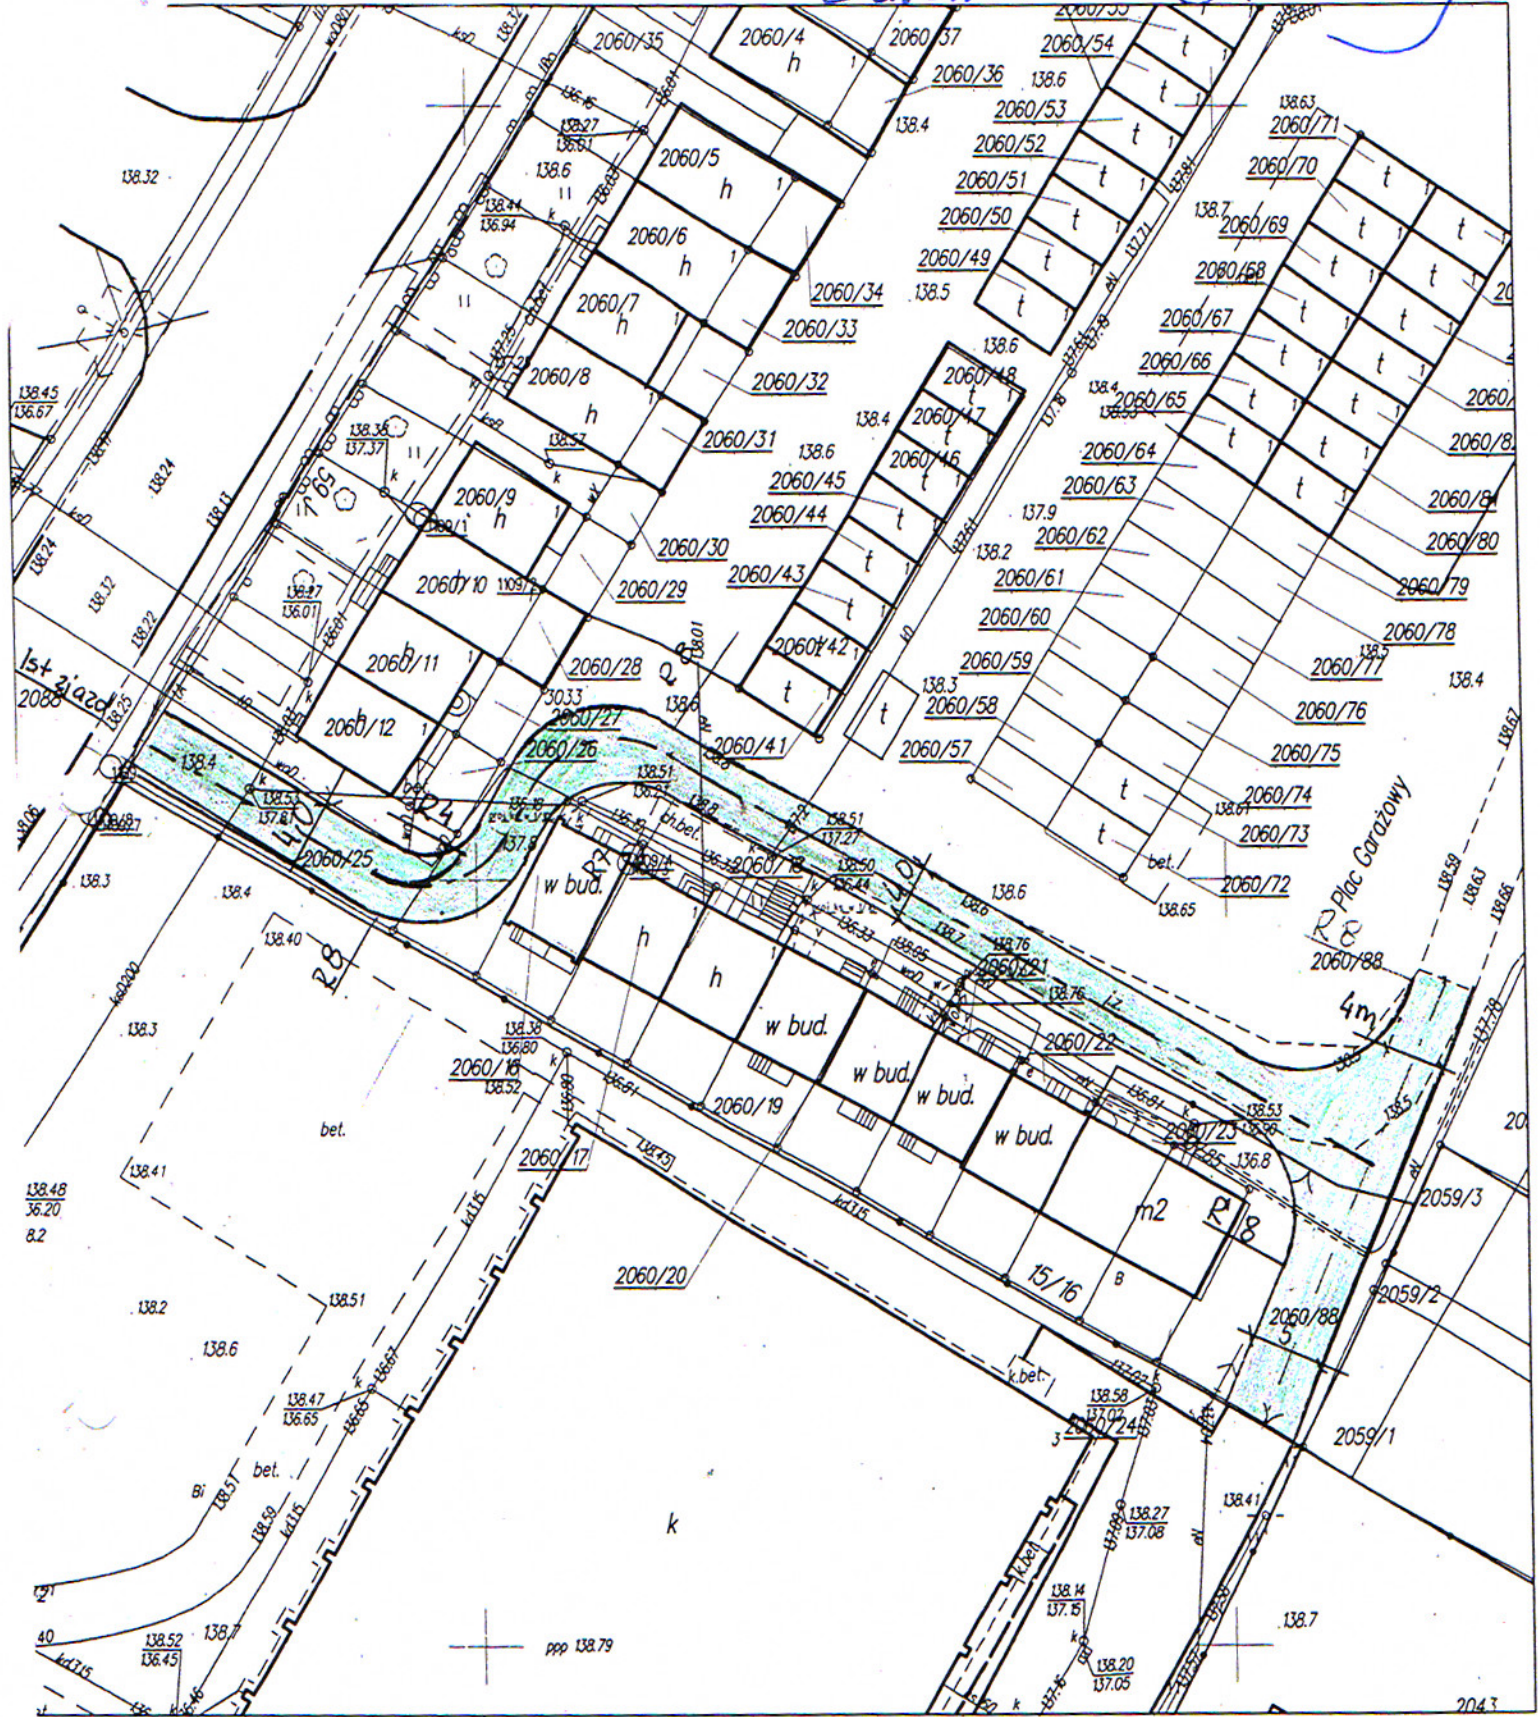

Poniatowo - ul. Ogrodowa

Zuromin - Pl. Garazowy

WYCINEK MAPY ZASADNICZEJ

SKALA: 1:500

ark.: 7.192.11.20.11

obręb: m. ZUROMIN

jedn. ewid: ZUROMIN

pow. zuromiński

zakres robot

Poświadczam, że zgodność niniejszej kopii z treścią materiału podstawowego (zestawu geodezyjnego i kartograficznego) jest następująca:

Organ prowadzący ewidencję zasobu geodezyjnego i kartograficznego

Starosta Zuromiński

Nazwa materiału zasobu

mapa zasadn. 1:500

Klasyfikacja i identyfikacja materiału zasobu

2091-93/00

Data wykonania kopii

29.03.2016

Imię i nazwisko i podane osoby odpowiedzialne za kopię