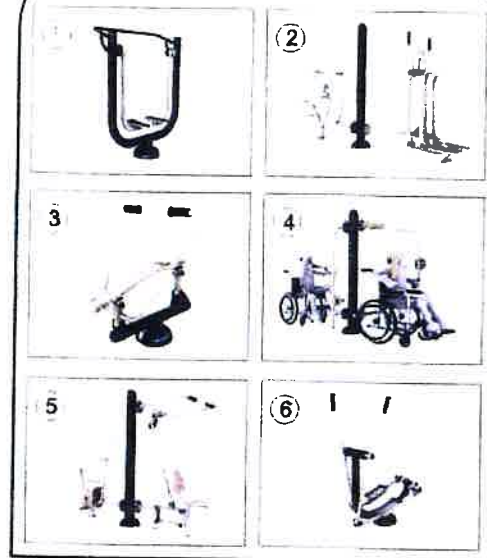

SIŁOWNIA PLENEROWA