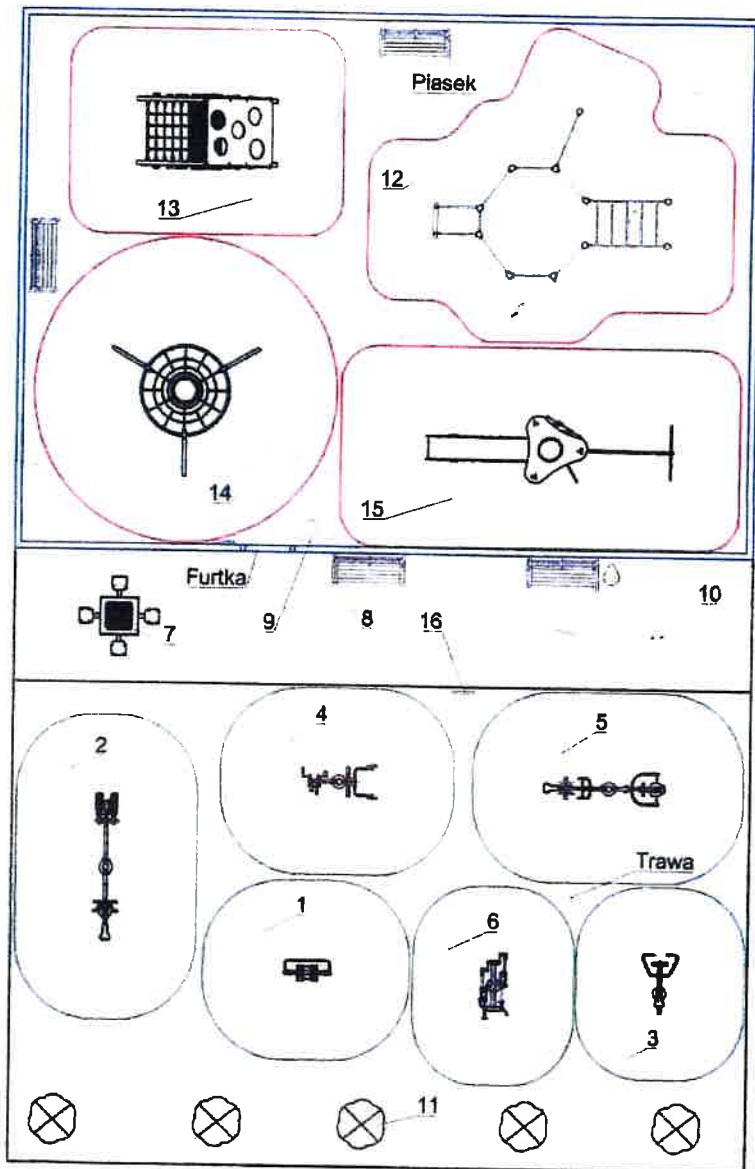

Koncepcja zagospodarowania Otwartej Strefy Aktywności
dla miejscowości Żuromin przy ul. Zielonej

Legenda:

- | | |
|--|---------------------------|
| 1. Biegacz pojedynczy | 9. Kosz na śmieci |
| 2. Jeździec + narciarz na słupe | 10. Stojak na rowery |
| 3. Wioślarz pojedynczy | 11. Nasadzenia zieleni |
| 4. Rower ręce i nogi +sztanga na słupe (dla niepełnosprawnych) | 12. Zestaw 1 |
| 5. Wyciąg górny + rower na słupe | 13. Szalasy sprawnościowy |
| 6. Orbitrek pojedynczy | 14. Lejek |
| 7. Stolik do gry w szachy | 15. Zestaw 2 |
| 8. Ławka z oparciem | 16. Regulamin |
| | 17. Ogrodzenie panelowe |

SIŁOWNIA PLENEROWA

STREFA RELAKSU

SPRAWNOŚCIOWY PLAC ZABAW