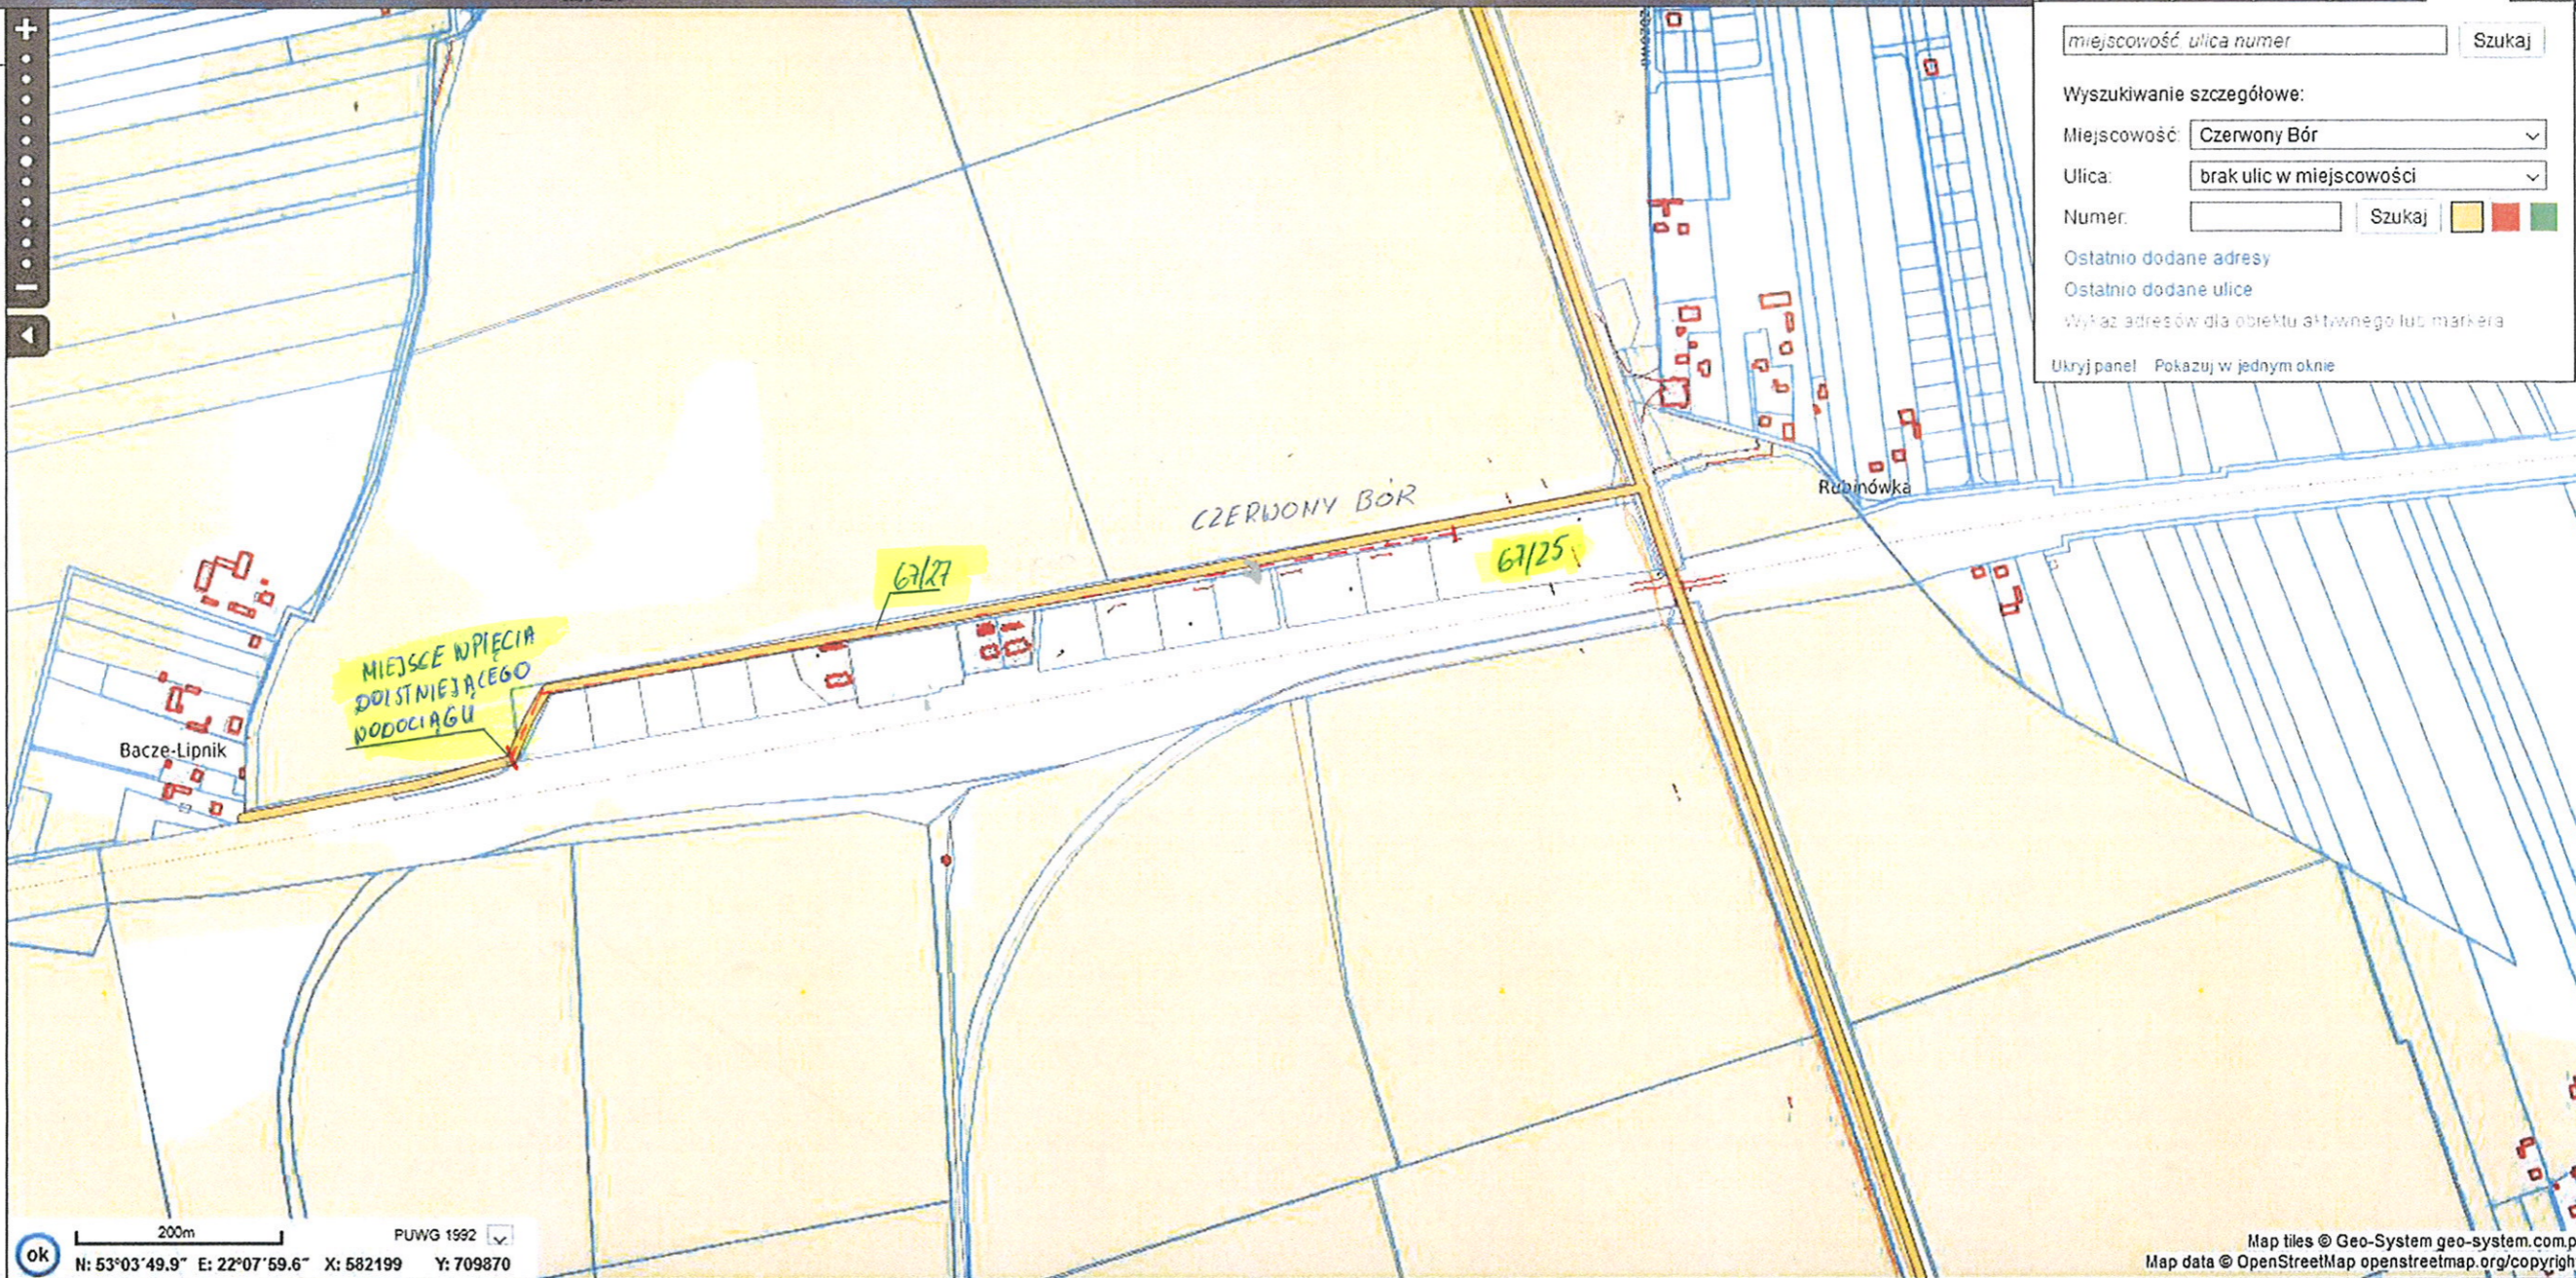

Warstwy

- Gmina Zambrów
 - Granice administracyjne
 - Warstwy tematyczne
 - Adresy i ulice
 - Wrota Podlasia
 - Decyzje
 - Inwestycje
 - Zagospodarowanie przestrzenne
 - Obszary przystąpienia
 - Plany miejscowe
 - Studium
- Powiat zambrowski
 - Mapa ewidencyjna
 - Użytki gruntowe
 - Uzbrojenie terenu
 - Obiekty topograficzne
- Wrota Podlasia
- Mapa glebowo-rolnicza
- Geo-System Sp. z o.o.
 - Generalna Dyrekcja Ochrony Środowiska
 - Bank Danych o Lasach
 - OpenStreetMap

miejsowość ulica numer Szukaj

Wyszukiwanie szczegółowe:

Miejscowość: Czerwony Bór

Ulica: brak ulic w miejscowości

Numer: Szukaj

Ostatnio dodane adresy
Ostatnio dodane ulice
Wykaz adresów dla obiektu aktywnego lub markera

Ukryj panel Pokaż w jednym oknie