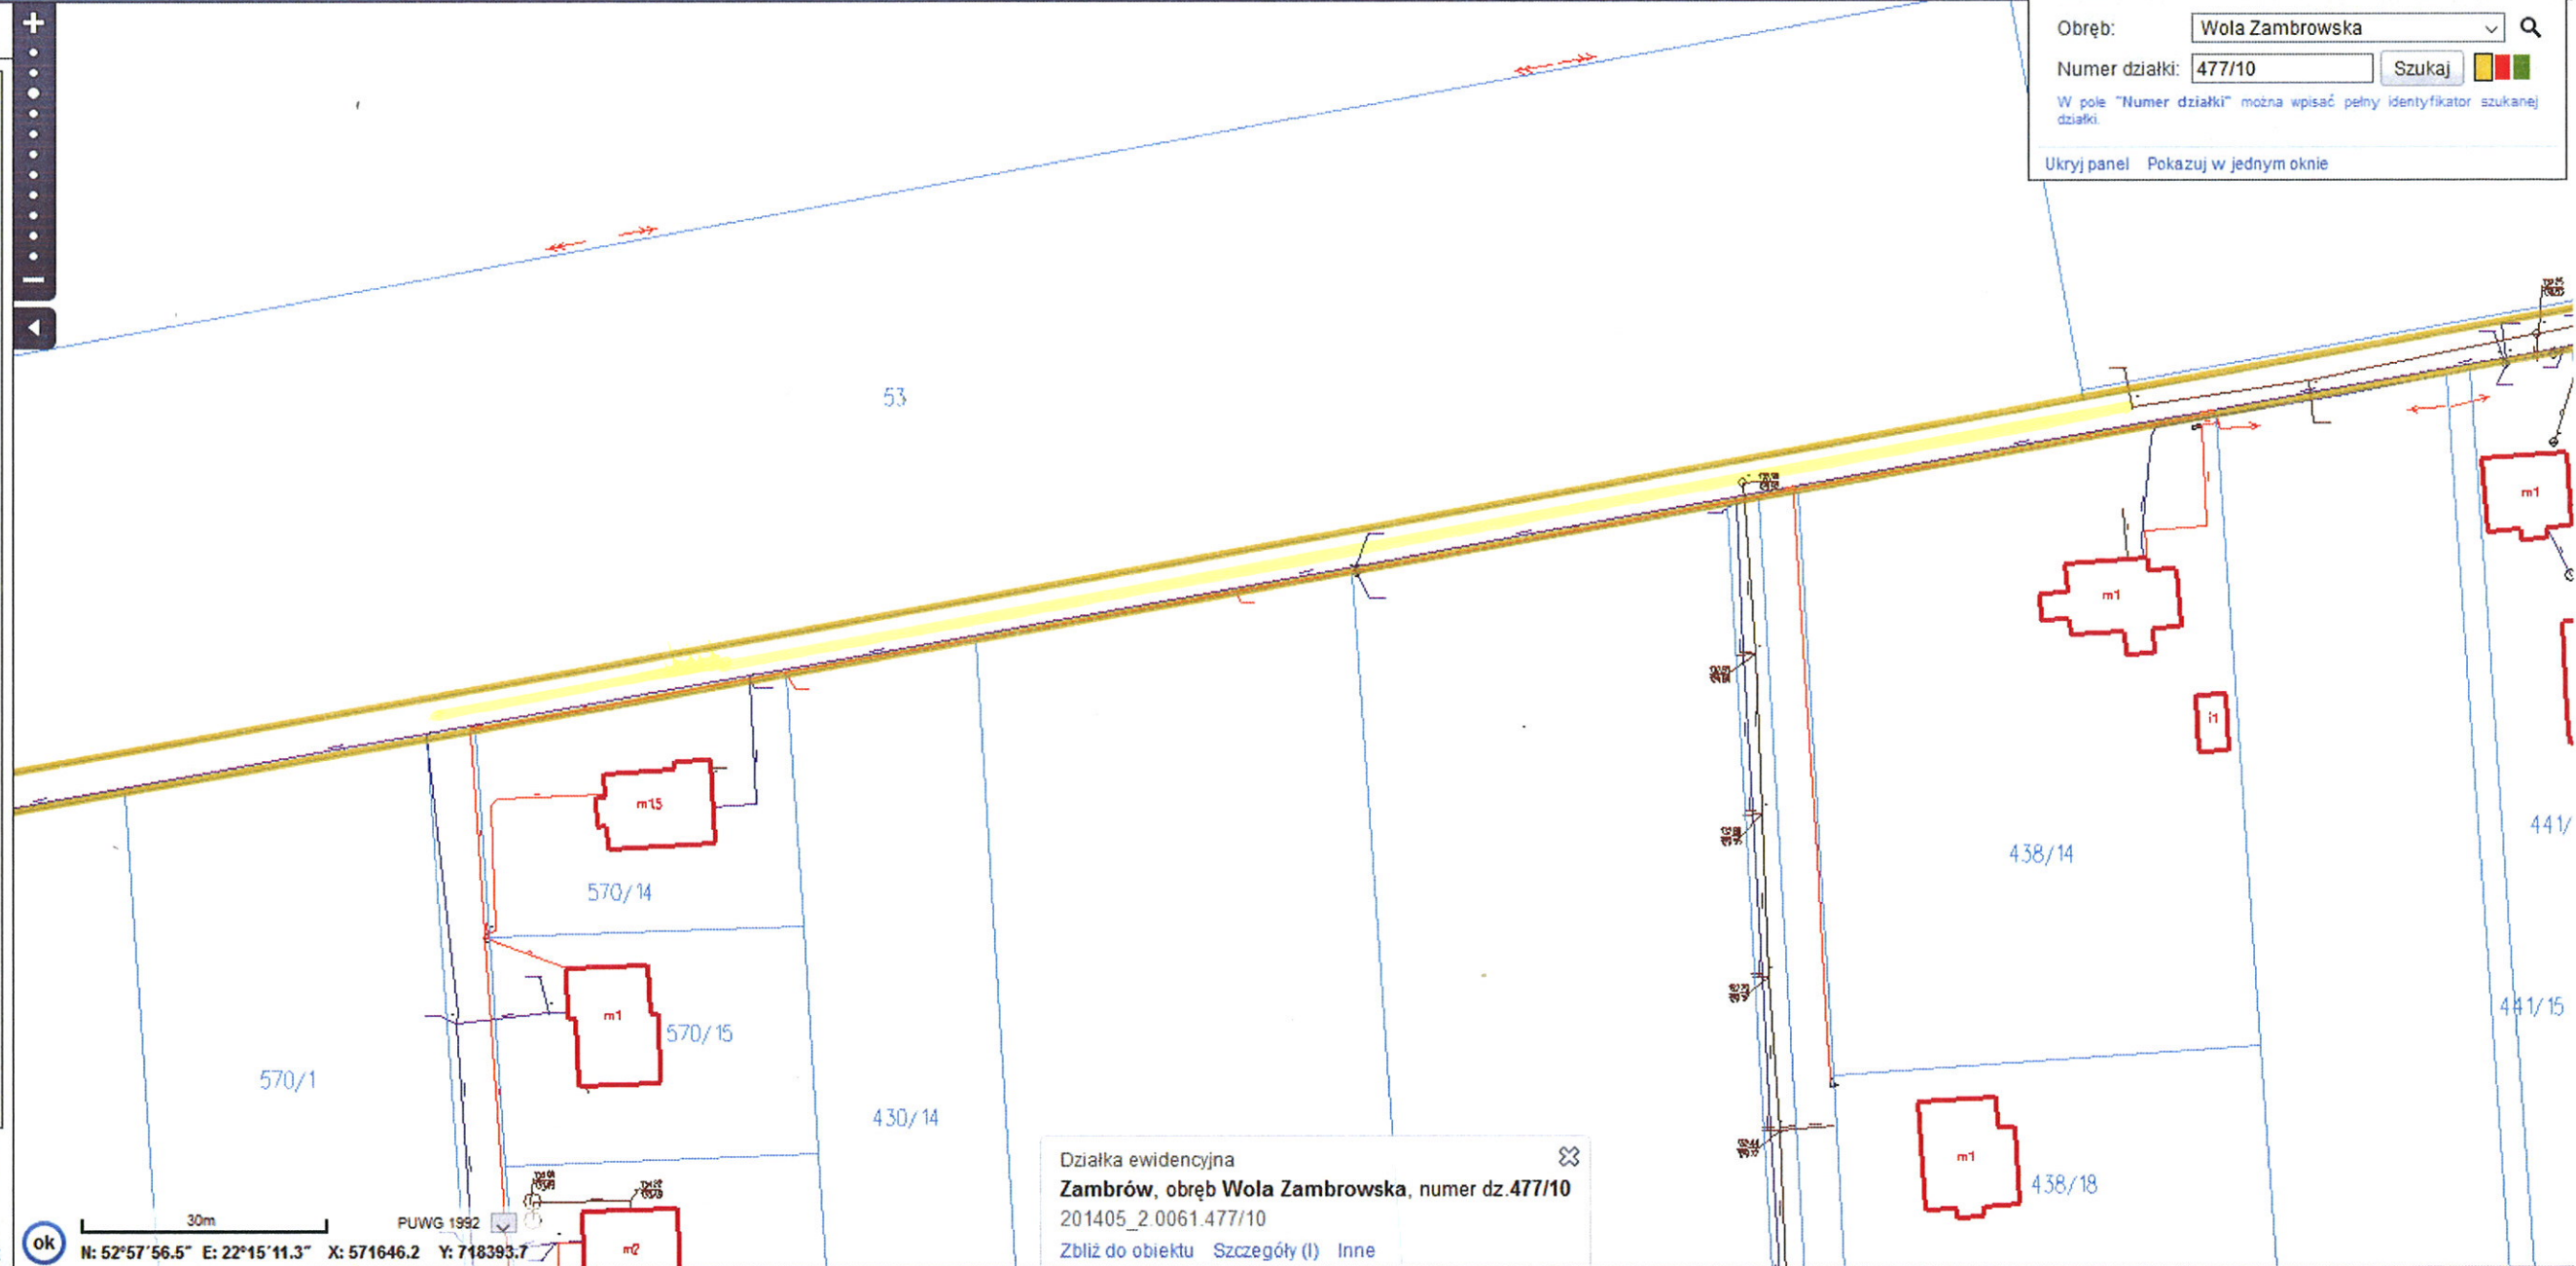

- Warstwy
- Gmina Zambrów
 - Granice administracyjne
 - Warstwy tematyczne
 - Adresy i ulice
 - Wrota Podlasia
 - Decyzje
 - Inwestycje
 - Zagospodarowanie przestrzenne
 - Plany miejscowe
 - Studium
 - Powiat zambrowski
 - Mapa ewidencyjna
 - Działki
 - Numery działek
 - Budynki
 - Działki - uzupełnienie z LPIS
 - Użytki gruntowe
 - Uzbrojenie terenu
 - Obiekty topograficzne
 - Wrota Podlasia
 - Mapa glebowo-rolnicza
 - Geo-System Sp. z o.o.
 - Generalna Dyrekcja Ochrony Środowiska

Wniosek o założenie konta Zaloguj

Obręb: Wola Zambrowska

Numer działki: 477/10 Szukaj

W pole "Numer działki" można wpisać pełny identyfikator szukanej działki.

Ukryj panel Pokaż w jednym oknie

Działka ewidencyjna
 Zambrów, obręb Wola Zambrowska, numer dz. 477/10
 201405_2 0061.477/10
 Zbliź do obiektu Szczegóły (I) Inne

Legenda:
 - zakres robót budowlanych