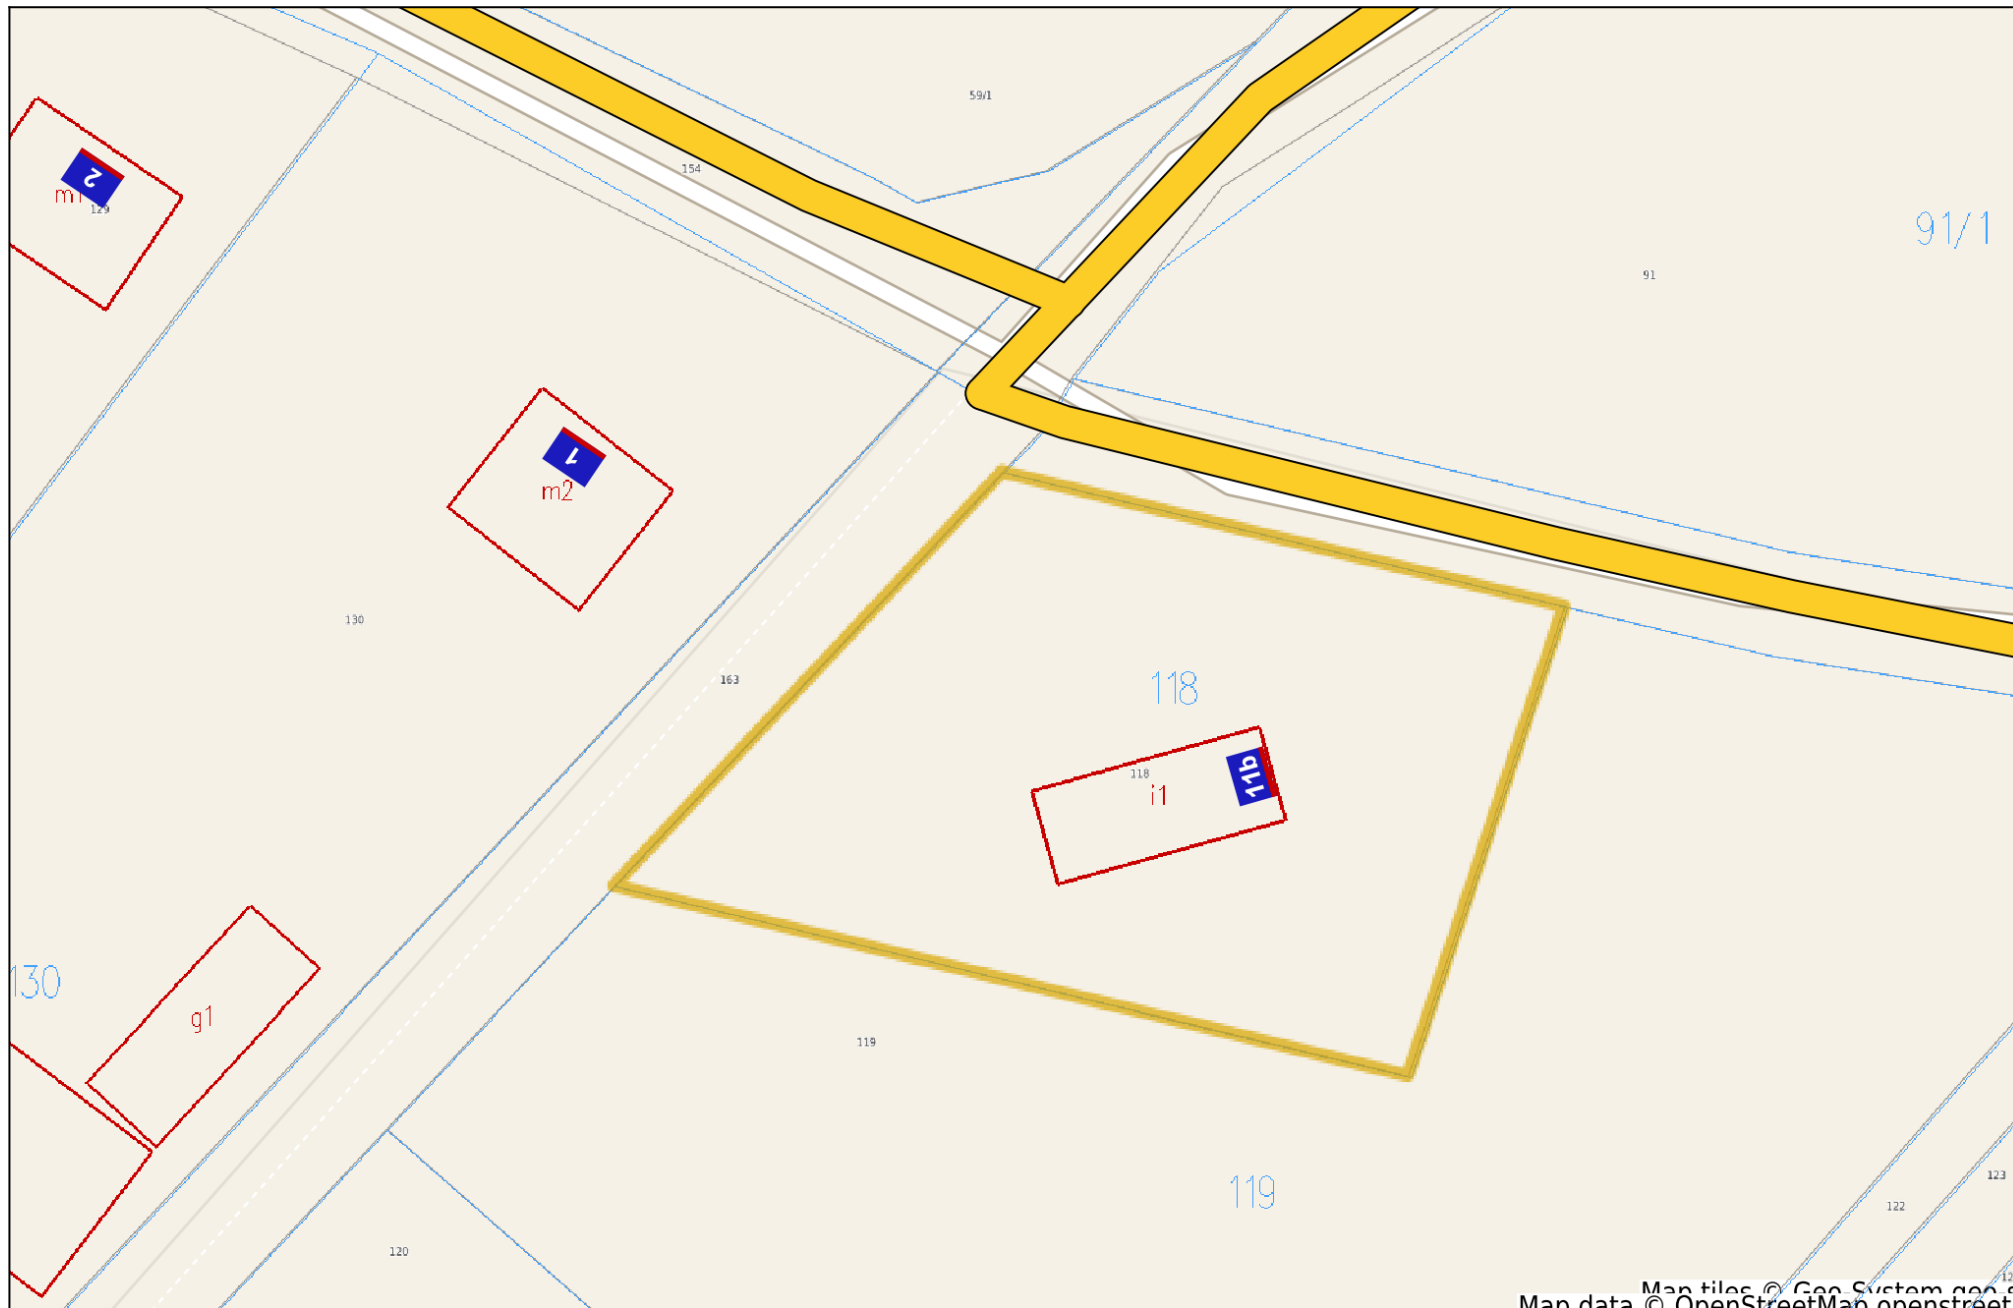

Zambrów - System Informacji Przestrzennej -

skala 1 : 500

Map tiles © Geo System gao s
Map data © OpenStreetMap openstreet