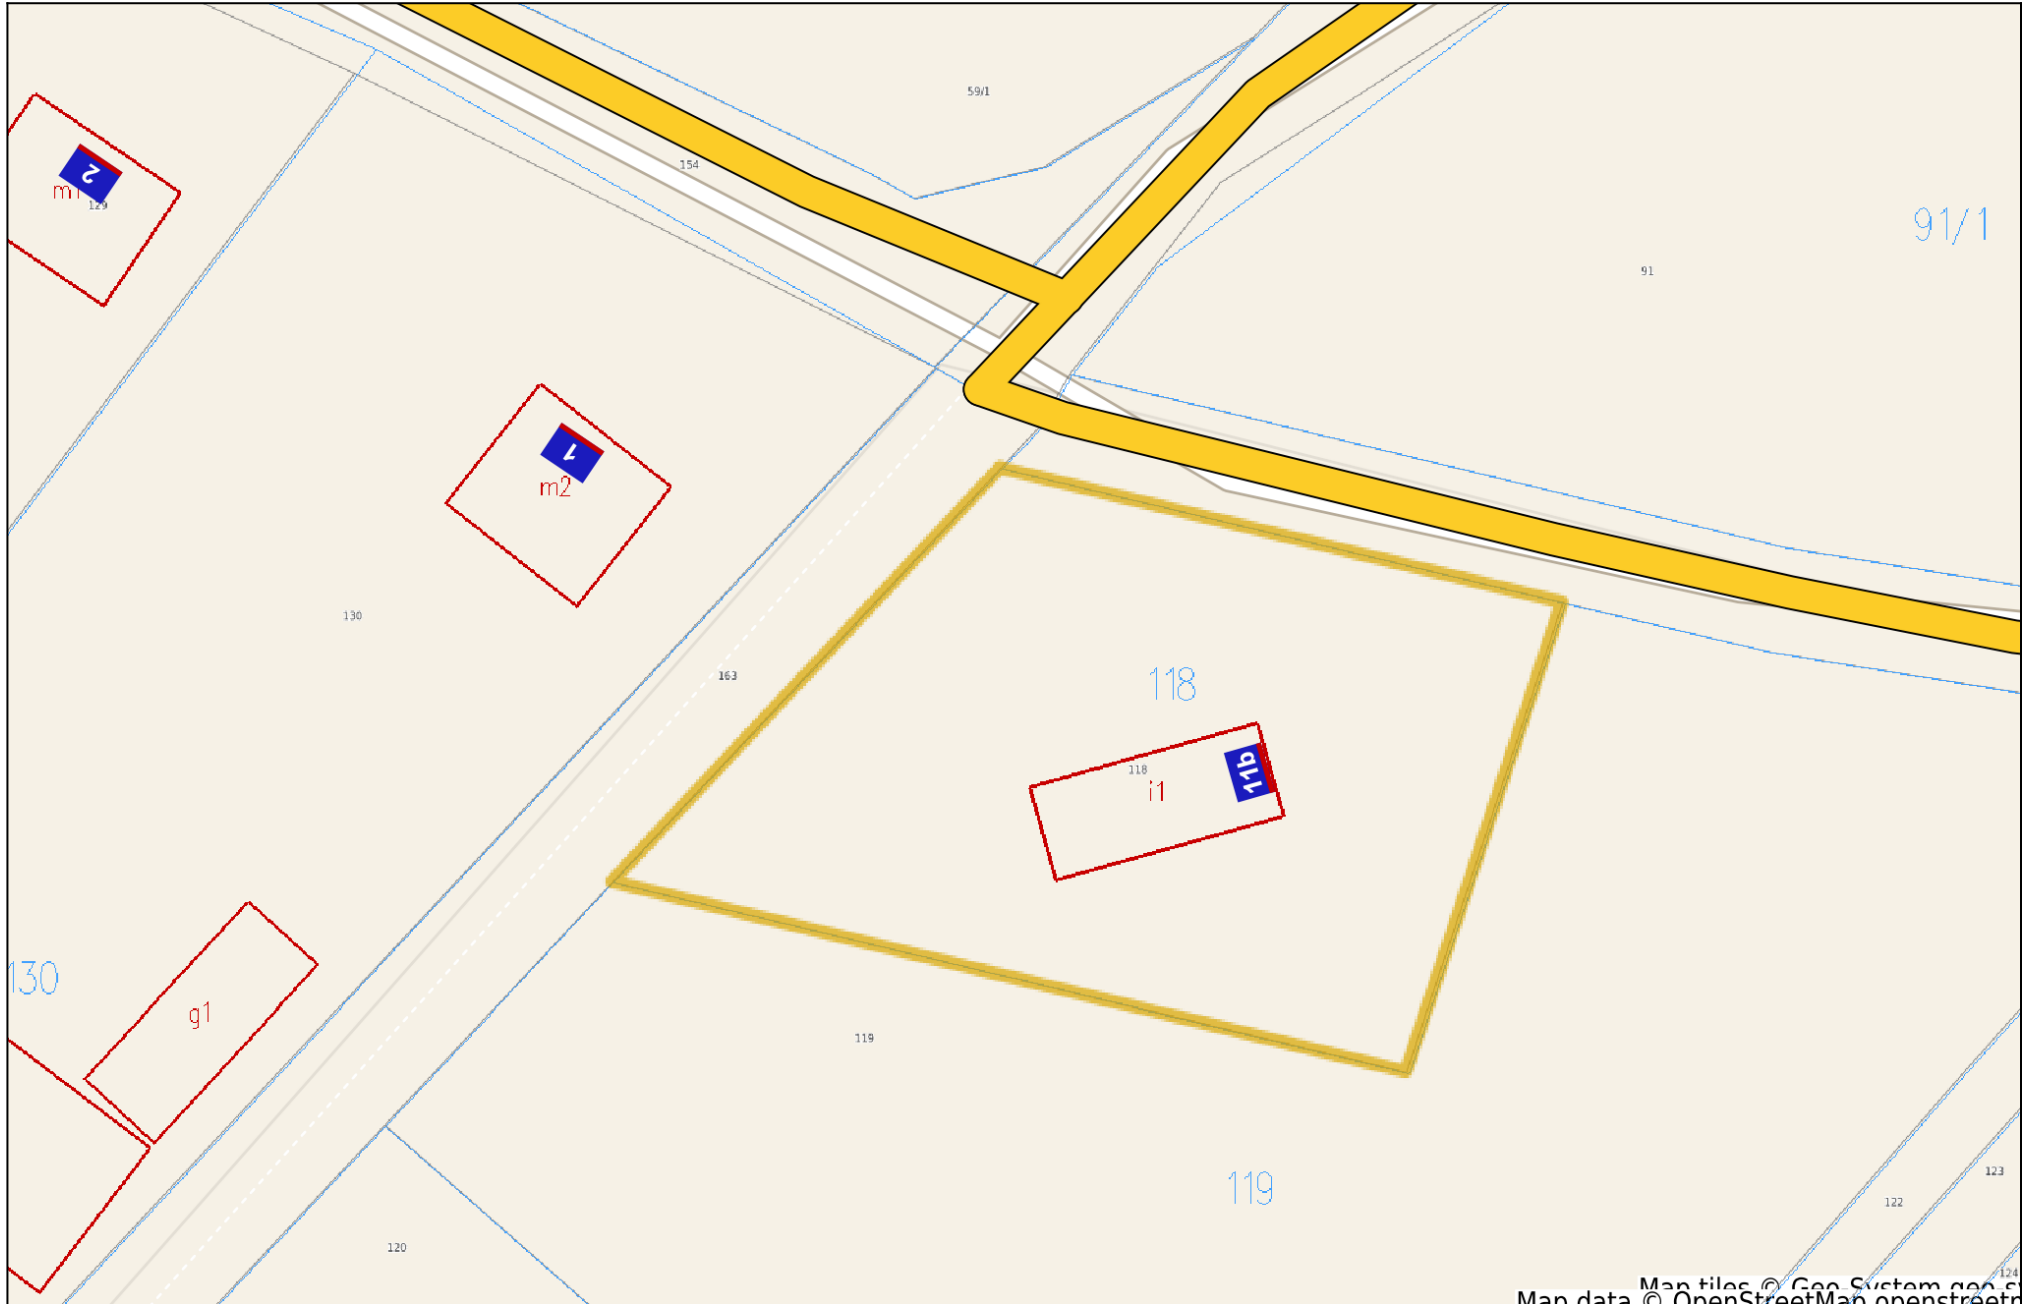

Zambrów - System Informacji Przestrzennej -

skala 1 : 500

Map tiles © Geo System gao s
Map data © OpenStreetMap contributors