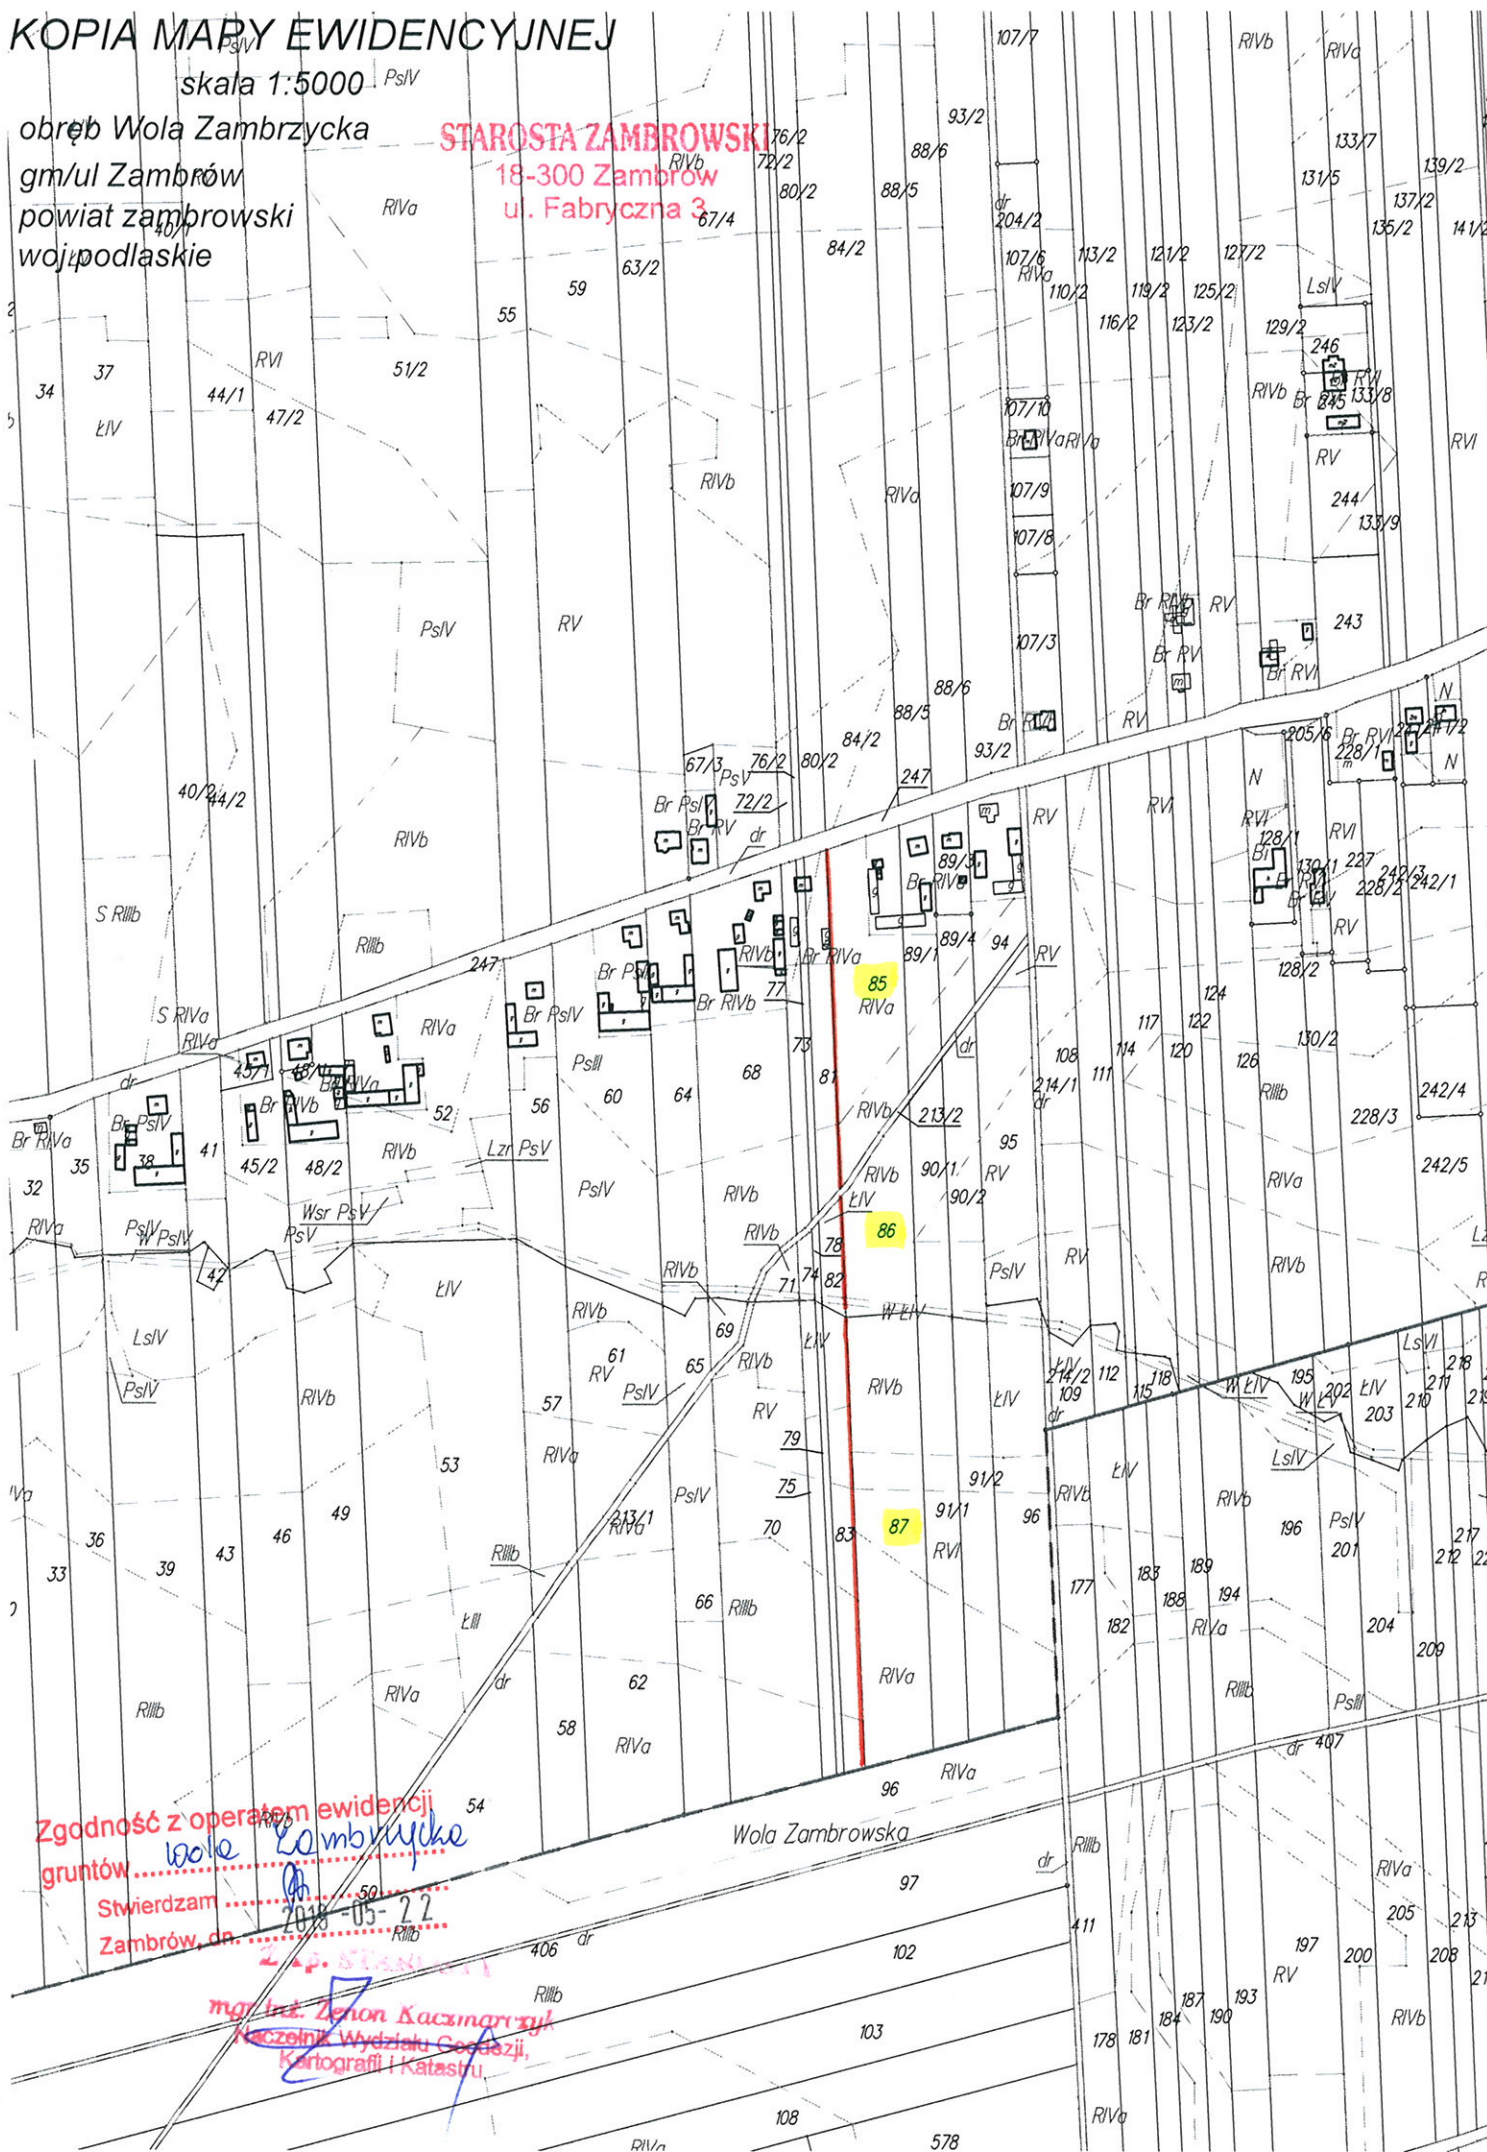

GK. 6621. 1284. 2019

KOPIA MAPY EWIDENCYJNEJ

skala 1:5000

obręb Wola Zambrzycka
gm/ul Zambrów
powiat zambrowski
województwo podlaskie

STAROSTA ZAMBROWSKI
18-300 Zambrów
ul. Fabryczna 3

Zgodność z operatem ewidencji
gruntów... *Wola Zambrzycka*

Stwierdzam
Zambrów, dn. 2018-05-22

mgr inż. Zenon Kaczmarski
Kierownik Wydziału Geodezji,
Kartografii i Katastru.