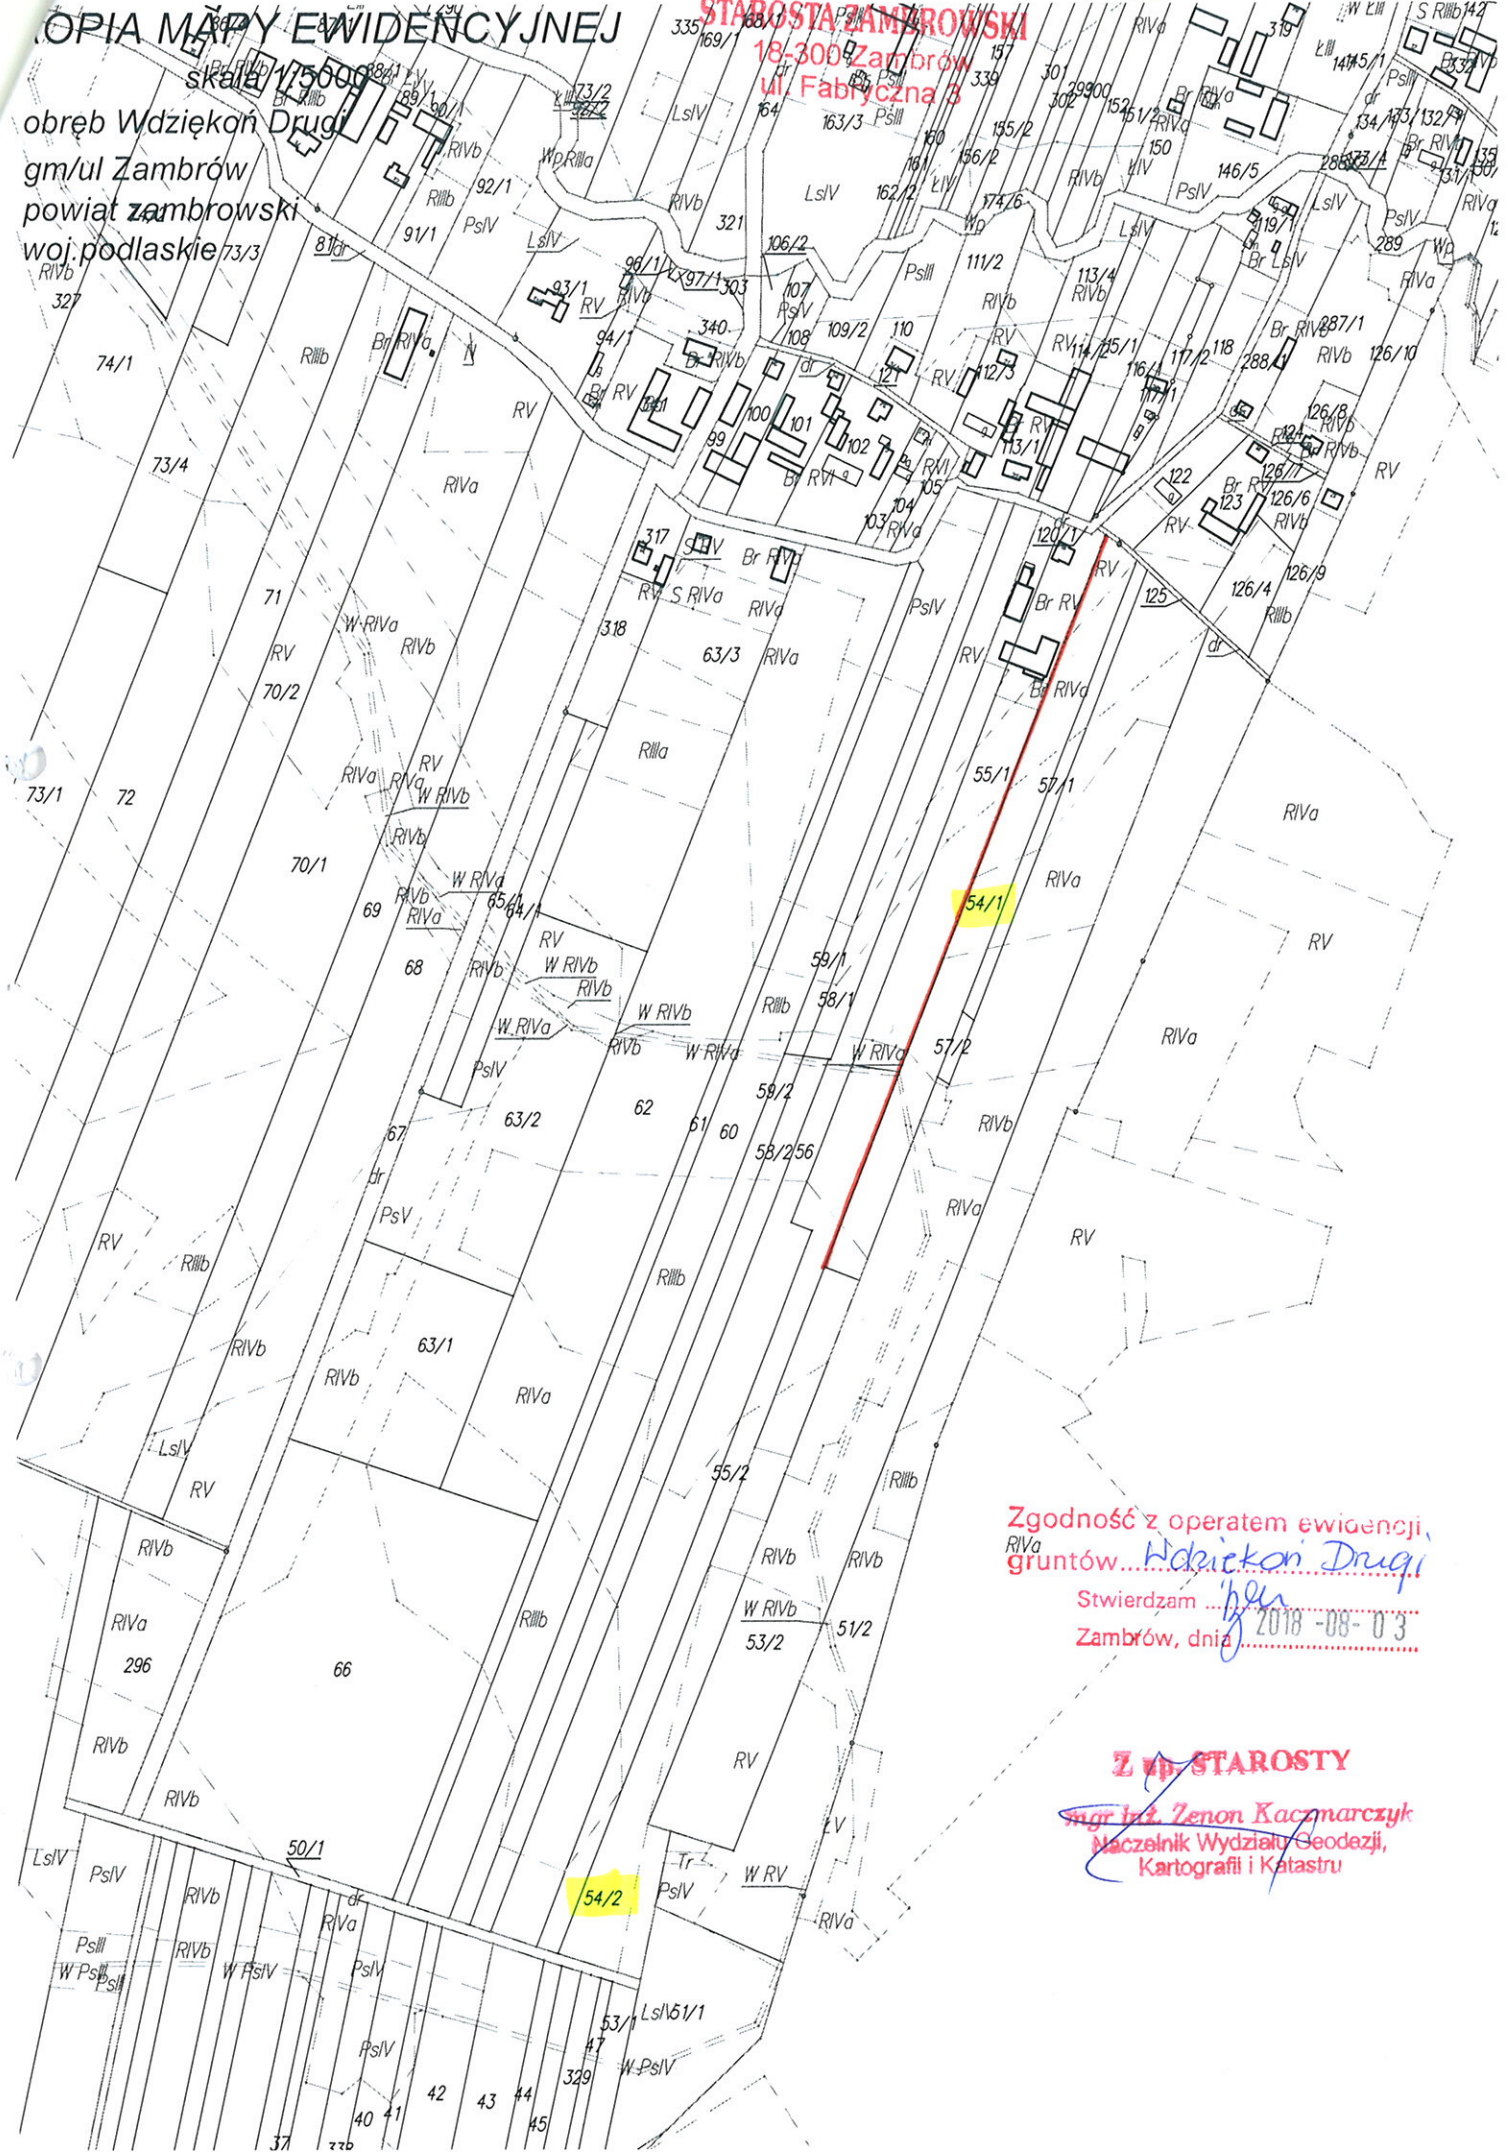

KOPIA MAPY EWIDENCYJNEJ

STAROSTA ZAMBROWSKI

18-300 Zambrów
ul. Fabryczna 3

skala 1:5000
obręb Wdzianka Drugi
gm/ul Zambrów
powiat zambrowski
woj. podlaskie

Zgodność z operatem ewidencji
RIVa gruntów... *Wdzianka Drugi*