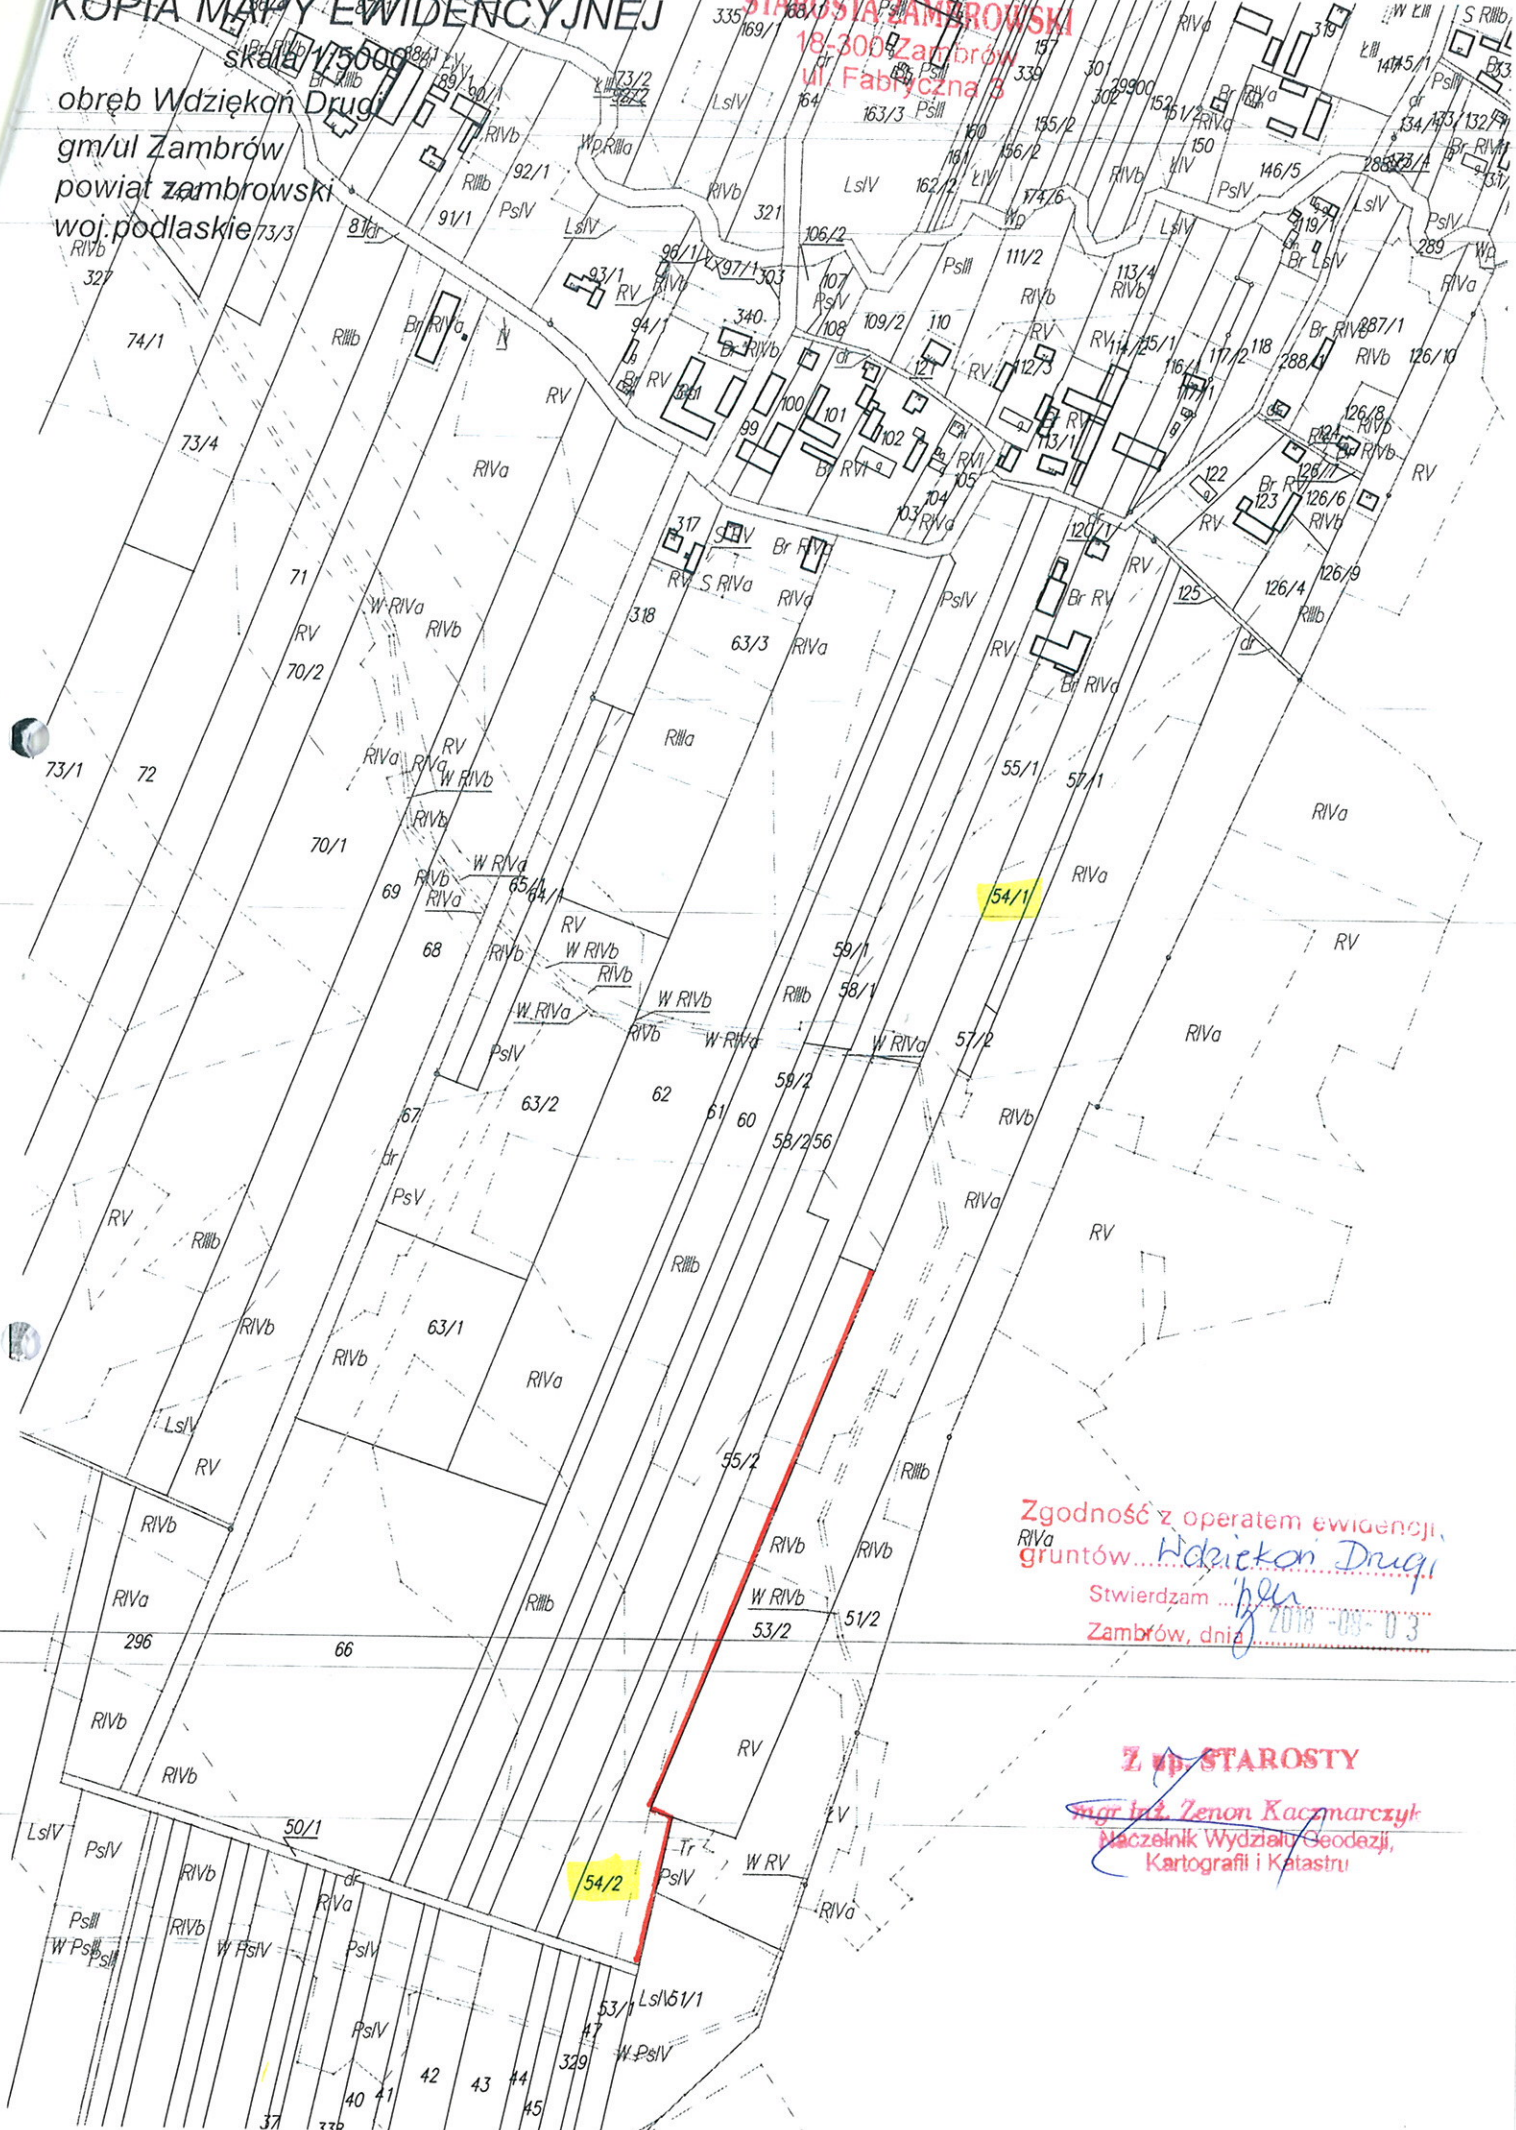

KOPIA MAPY EWIDENCYJNEJ

skala 1:5000
obręb Wdziękon Drugi
gm/ul Zambrów
powiat zambrowski
woj. podlaskie

STAROŚĆ ZAMBRÓWSKI
18-300 Zambrów
ul. Fabryczna 3

GL. 6621.1670.2018

Zgodność z operatem ewidencji
RIVa
gruntów... Wdziękon Drugi