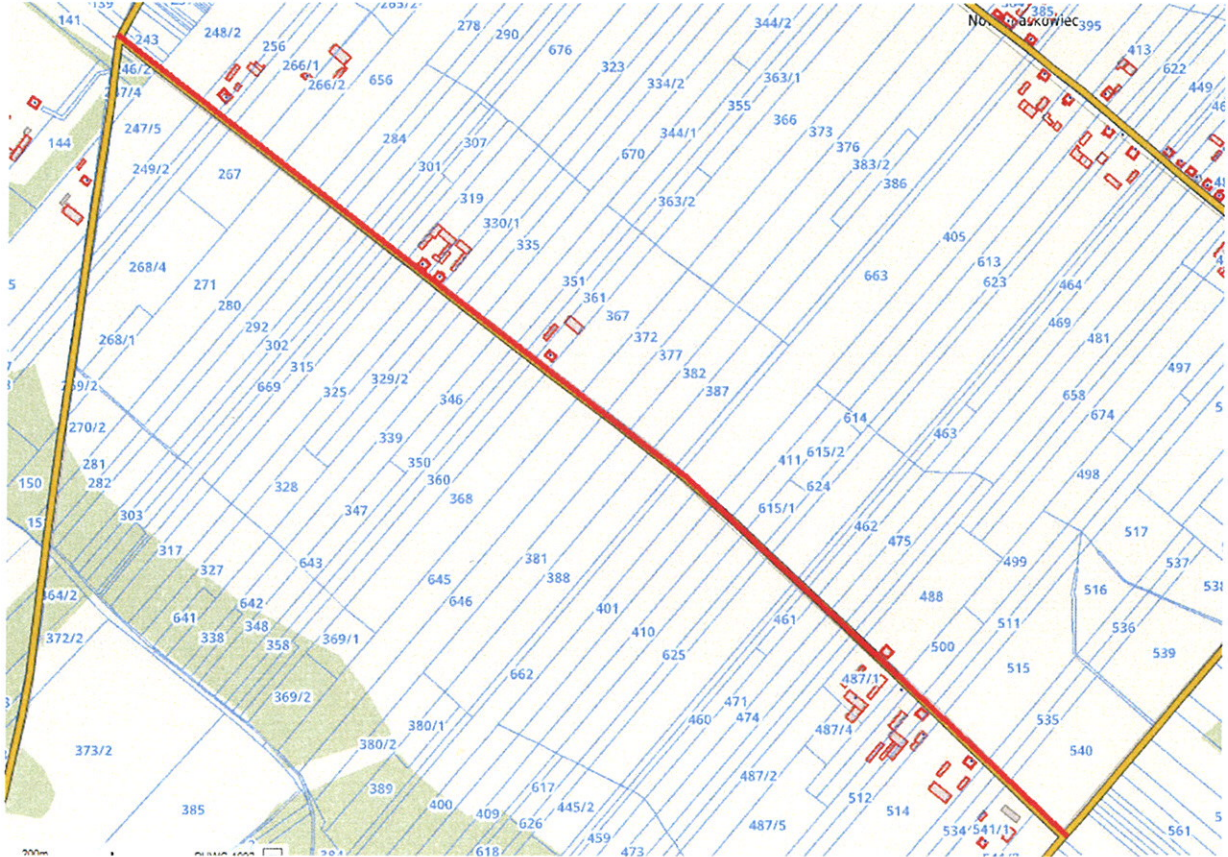

## Szkic lokalizacji drogi – bez skali

Rozbudowa drogi gminnej nr 106031B w miejscowości Nowy Laskowiec o długości 1,7 km.

z up. WÓJTA  
*Stanisław Krajewski*  
ZASTĘPCA WÓJTA