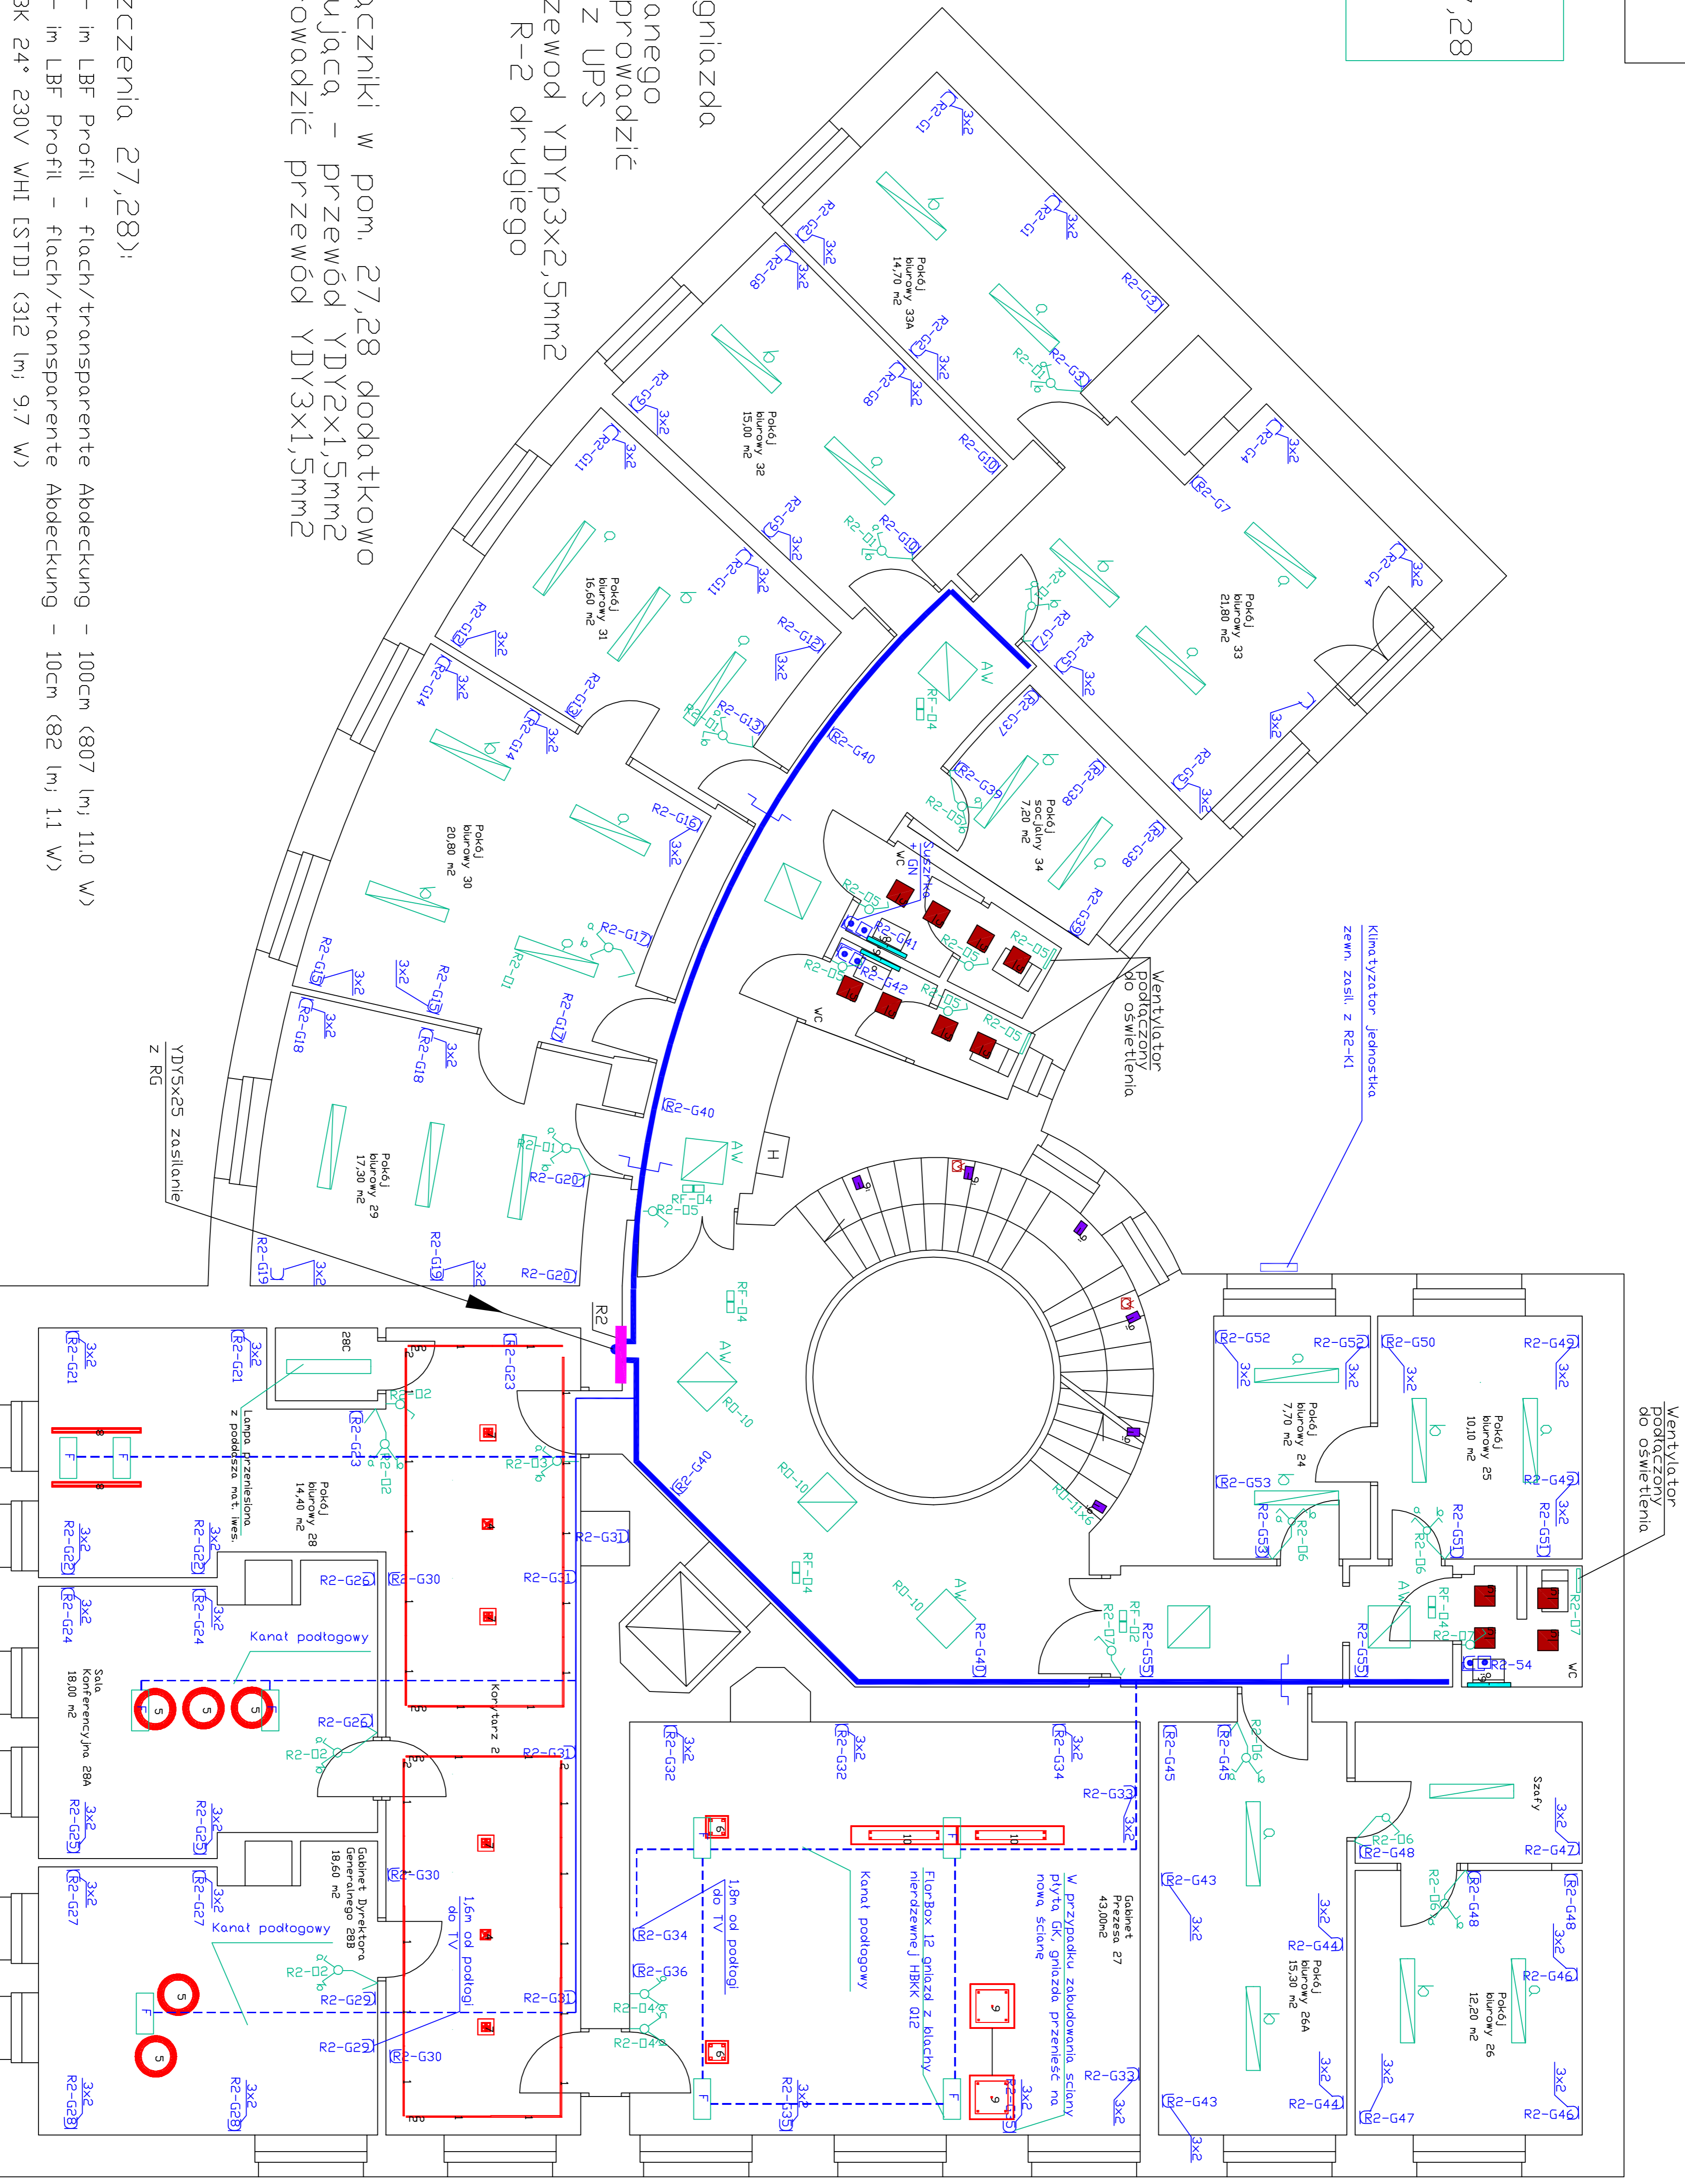

Instalacja oświetlenia wykonana przewodem YDYp 1,5mm² w tynku
 Instalacje oświetlenia ewakuacyjnego wykonana przewodem NKGRPH90 3x1,5mm² w tynku
 Instalacje gniazd wtykowych wykonana przewodem YDYp 3x2,5mm² w tynku
 Główne ciągi przewodów układać w korytach statkowych GRN 55 3005
 ród surfen podwieszonym.

Wszystkie lampy LED i włączniki w pom. 27,28 dodatkowo potączyć magistralą sterującą – przewód YDY2x1,5mm² Do lamp i włączników doprowadzić przewód YDY3x1,5mm²

Legenda oświetlenia(pomieszczenia 27,28):

- 1 AULLED FS-002-00x LED Flexstrip 48 – im LBF Profil – flach/transparente Abdeckung – 100cm (807 lm) 11,0 W)
- 2 AULLED FS-002-00x LED Flexstrip 48 – im LBF Profil – flach/transparente Abdeckung – 10cm (82 lm) 1,1 W)
- 3 Thorn 96107847 D-CD LED DL 6x1,2w 3K 24° 230V WHI [STD] (312 lm) 9,7 W)
- 4 Zumtobel 42180386 RESCLITE C ESCAPE AD NT1 WH [STD] (138 lm) 4,0 W)
- 5 Zumtobel 42183700 DNDA2 D590 LEDD4200-830 LDD WH [STD] (4250 lm) 47,6 W)
- 6 Zumtobel 42182835 LFE A MINI LED1500-830 Q LDE SRE [STD] (1480 lm) 17,0 W)
- 7 Zumtobel 42184010 MIREL-L mini A LED1000-830 LDE [STD] (1060 lm) 9,7 W)
- 8 Zumtobel 42184237 SLIDIN A SL LED1600-830 L1274 PCO [STD] (1610 lm) 25,6 W)
- 9 Zumtobel 42182836 LFE A LED4400-830 Q LDD SRE [STD] (4290 lm) 40,0 W)
- 10 Zumtobel 42182837 LFE A LED4400-830 L LDD SRE [STD] (4230 lm) 40,0 W)