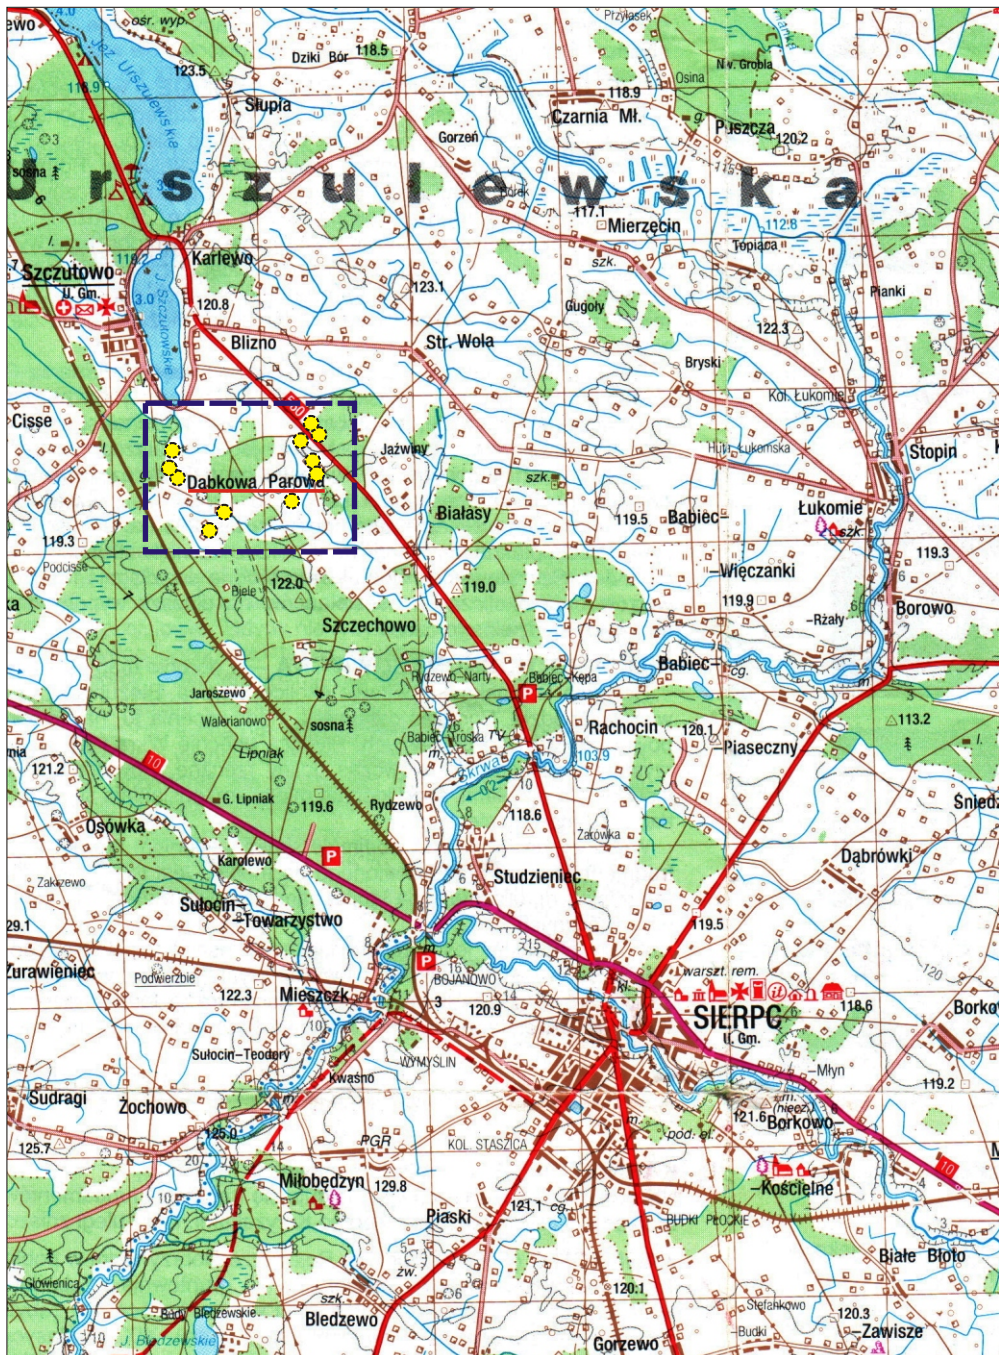

MAPA LOKALIZACYJNA

(na podkładzie z mapy topograficznej - arkusz N-34-111/112 SIERPC)
w skali 1:100.000

Ogólna lokalizacja miejsc wykonanych badań
w miejscowości **Dąbkowa Parowa** (gm. Szczutowo)