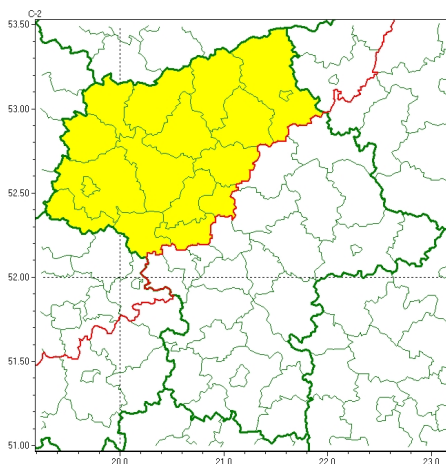

### Zasięg ostrzeżeń w województwie

Przymrozki  
2025-03-24 10:03

## WOJEWÓDZTWO MAZOWIECKIE OSTRZEŻENIA METEOROLOGICZNE ZBIORCZO NR 49 WYKAZ OBOWIĄZUJĄCYCH OSTRZEŻEŃ o godz. 10:03 dnia 24.03.2025

Zjawisko/Stopień zagrożenia	Przymrozki/1
Obszar (w nawiasie numer ostrzeżenia dla powiatu)	powiaty: ciechanowski(17), gostyniński(20), legionowski(18), makowski(19), mławski(18), nowodworski(17), ostrołęcki(21), Ostrołęka(21), Płock(20), płocki(20), płoński(19), przasnyski(19), pułtuski(18), sierpecki(18), sochaczewski(18), warszawski zachodni(19), żuromiński(18)
Ważność	od godz. 00:00 dnia 25.03.2025 do godz. 08:00 dnia 25.03.2025
Prawdopodobieństwo	80%
Przebieg	Miejscami prognozowany jest spadek temperatury powietrza poniżej 0°C. Temperatura minimalna od -2°C do 0°C, przy gruncie około -3°C.
SMS	IMGW-PIB OSTRZEGA: PRZYMROZKI/1 mazowieckie (17 powiatów) od 00:00/25.03 do 08:00/25.03.2025 temp. min -2st., przy gruncie -3st. Dotyczy powiatów: ciechanowski, gostyniński, legionowski, makowski, mławski, nowodworski, ostrołęcki, Ostrołęka, Płock, płocki, płoński, przasnyski, pułtuski, sierpecki, sochaczewski, warszawski zachodni i żuromiński.
RSO	Woj. mazowieckie (17 powiatów), IMGW-PIB wydał ostrzeżenie pierwszego stopnia o przymrozkach
Uwagi	Brak.