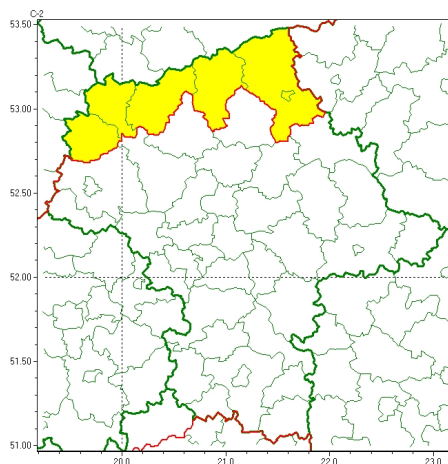

### Zasięg ostrzeżeń w województwie

Gęsta mgła  
2025-02-25 11:48

## **WOJEWÓDZTWO MAZOWIECKIE** **OSTRZEŻENIA METEOROLOGICZNE ZBIORCZO NR 37** **WYKAZ OBOWIĄZUJĄCYCH OSTRZEŻEŃ** **o godz. 11:48 dnia 25.02.2025**

Zjawisko/Stoień zagrożenia	Gęsta mgła/1
Obszar (w nawiasie numer ostrzeżenia dla powiatu)	powiaty: mławski(14), ostrołęcki(15), Ostrołęka(15), przasnyski(14), sierpecki(14), żuromiński(14)
Ważność	od godz. 20:00 dnia 25.02.2025 do godz. 10:00 dnia 26.02.2025
Prawdopodobieństwo	80%
Przebieg	Prognozuje się gęste mgły, w zasięgu których widzialność może miejscami wynosić poniżej 200 m.
SMS	IMGW-PIB OSTRZEŻGA: MGŁA/1 mazowieckie (6 powiatów) od 20:00/25.02 do 10:00/26.02.2025 widzialność 200 m. Dotyczy powiatów: mławski, ostrołęcki, Ostrołęka, przasnyski, sierpecki i żuromiński.
RSO	Woj. mazowieckie (6 powiatów), IMGW-PIB wydał ostrzeżenie pierwszego stopnia o silnych mgłach
Uwagi	Brak.