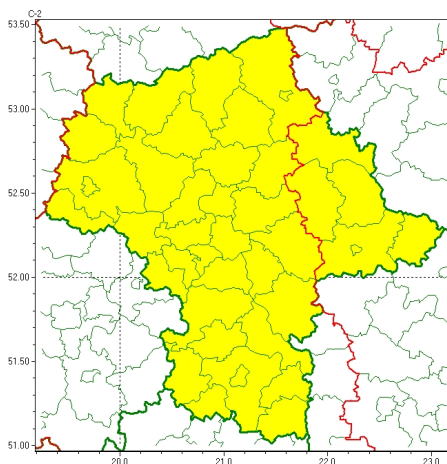

Zasięg ostrzeżeń w województwie

Upał
2024-09-04 05:43

WOJEWÓDZTWO MAZOWIECKIE
OSTRZEŻENIA METEOROLOGICZNE ZBIORCZO NR 294
WYKAZ OBOWIĄZUJĄCYCH OSTRZEŻEŃ
o godz. 05:43 dnia 04.09.2024

Zjawisko/Stopień zagrożenia	Upał/1
Obszar (w nawiasie numer ostrzeżenia dla powiatu)	powiaty: łosicki(95), ostrowski(101), Siedlce(102), siedlecki(102), sokołowski(103), węgrowski(101)
Ważność	od godz. 12:00 dnia 04.09.2024 do godz. 17:30 dnia 04.09.2024
Prawdopodobieństwo	70%
Przebieg	Prognozuje się upał. Temperatura maksymalna w dzień od 29°C do 31°C.
SMS	IMGW-PIB OSTRZEŻENIA: UPAŁ/1 mazowieckie (6 powiatów) od 12:00/04.09 do 17:30/04.09.2024 temp. maks 31 st. Dotyczy powiatów: łosicki, ostrowski, Siedlce, siedlecki, sokołowski i węgrowski.
RSO	Woj. mazowieckie (6 powiatów), IMGW-PIB wydał ostrzeżenie pierwszego stopnia o upałach
Uwagi	Brak.
Zjawisko/Stopień zagrożenia	Upał/1
Obszar (w nawiasie numer ostrzeżenia dla powiatu)	powiaty: białobrzeski(100), ciechanowski(89), garwoliński(96), gostyniński(89), grodziski(90), grójecki(93), kozienicki(102), legionowski(91), lipski(107), makowski(93), miński(98), mławski(87), nowodworski(91), ostrołęcki(91), Ostrołęka(91), otwocki(95), piaseczyński(90), Płock(88), płocki(88), płoński(86), pruszkowski(92), przasnyski(89), przysuski(104), pułtuski(94), Radom(103), radomski(103), sierpecki(85), sochaczewski(90), szydłowiecki(105), Warszawa(90), warszawski zachodni(91), wołomiński(95), wyszkowski(97), zwoleński(105), uromiński(83), yardowski(92)
Ważność	od godz. 12:00 dnia 03.09.2024 do godz. 19:00 dnia 04.09.2024