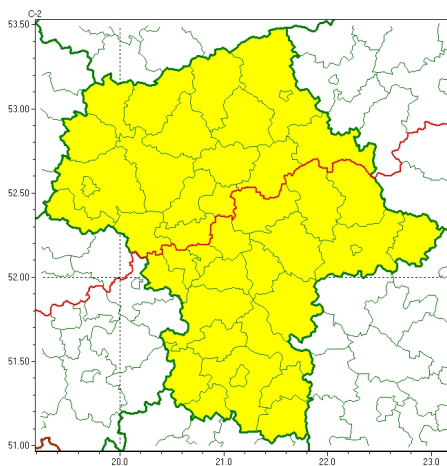

### Zasięg ostrzeżeń w województwie

Upał  
2024-08-28 12:54

**WOJEWÓDZTWO MAZOWIECKIE**  
**OSTRZEŻENIA METEOROLOGICZNE ZBIORCZO NR 286**  
**WYKAZ OBOWIĄZUJĄCYCH OSTRZEŻEŃ**  
**o godz. 12:54 dnia 28.08.2024**

Zjawisko/Stopień zagrożenia	Upał/1
Obszar (w nawiasie numer ostrzeżenia dla powiatu)	powiaty: ciechanowski(88), gostyniński(88), legionowski(90), makowski(92), mławski(86), nowodworski(90), ostrołęcki(90), Ostrołęka(90), ostrowski(99), Płock(87), płocki(87), płoński(85), przasnyski(88), pułtuski(93), sierpecki(84), sochaczewski(89), warszawski zachodni(90), wyszkowski(96), uroński(82)
Ważność	od godz. 13:00 dnia 29.08.2024 do godz. 18:00 dnia 30.08.2024
Prawdopodobieństwo	80%
Przebieg	Prognozuje się upały. Temperatura maksymalna w dzień od 29°C do 32°C. Temperatura minimalna w nocy od 16°C do 18°C.
SMS	IMGW-PIB OSTRZEŻENIA: UPAŁ/1 mazowieckie (19 powiatów) od 13:00/29.08 do 18:00/30.08.2024 temp. maks. 29-32 st., temp. min. 16-18 st. . Dotyczy powiatów: ciechanowski, gostyniński, legionowski, makowski, mławski, nowodworski, ostrołęcki, Ostrołęka, ostrowski, Płock, płocki, płoński, przasnyski, pułtuski, sierpecki, sochaczewski, warszawski zachodni, wyszkowski i uroński.
RSO	Woj. mazowieckie (19 powiatów), IMGW-PIB wydał ostrzeżenie pierwszego stopnia o upałach
Uwagi	Brak.
Zjawisko/Stopień zagrożenia	Upał/1