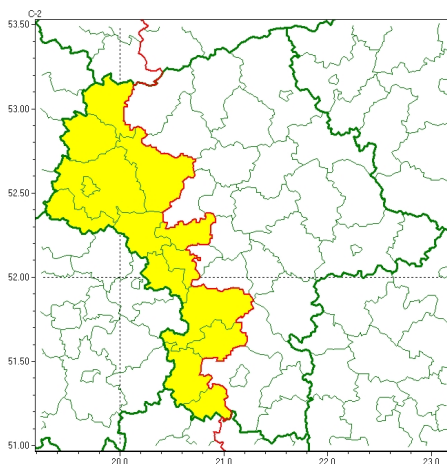

Zasięg ostrzeżeń w województwie

Burze
2024-07-23 22:50

WOJEWÓDZTWO MAZOWIECKIE
OSTRZEŻENIA METEOROLOGICZNE ZBIORCZO NR 234
WYKAZ OBLICZONYCH I ZASIĘGU OSTRZEŻEŃ
o godz. 22:50 dnia 23.07.2024

Zjawisko/Stopień zagrożenia	Burze/1
Obszar (w nawiasie numer ostrzeżenia dla powiatu)	powiaty: białobrzeski(84), gostyniński(76), grodziski(75), grójecki(77), Płock(75), płocki(75), płoński(73), przysuski(87), sierpecki(72), sochaczewski(76), szydłowiecki(88), warszawski zachodni(76), uromiński(72), yrardowski(77)
Ważność	od godz. 12:00 dnia 24.07.2024 do godz. 20:00 dnia 24.07.2024
Prawdopodobieństwo	80%
Przebieg	Prognozowane są burze, którym miejscami będą towarzyszyć silne opady deszczu od 20 mm do 35 mm oraz porywy wiatru do 80 km/h. Lokalnie grad.
SMS	IMGW-PIB OSTRZEŻENIA: BURZE/1 mazowieckie (14 powiatów) od 12:00/24.07 do 20:00/24.07.2024 deszcz 35 mm, porywy 80 km/h, grad. Dotyczy powiatów: białobrzeski, gostyniński, grodziski, grójecki, Płock, płocki, płoński, przysuski, sierpecki, sochaczewski, szydłowiecki, warszawski zachodni, uromiński i yrardowski.
RSO	Woj. mazowieckie (14 powiatów), IMGW-PIB wydał ostrzeżenie pierwszego stopnia o burzach
Uwagi	Brak.