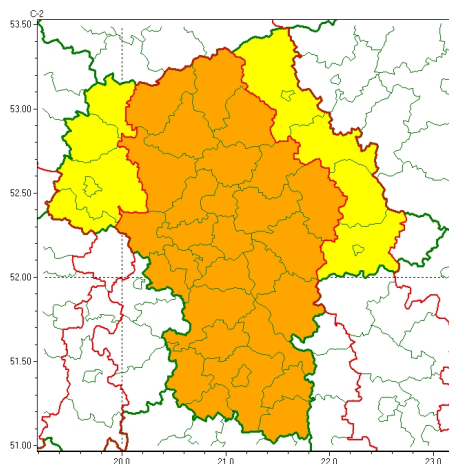

Zasięg ostrzeżeń w województwie

Burze
2024-05-23 05:54

WOJEWÓDZTWO MAZOWIECKIE OSTRZEŻENIA METEOROLOGICZNE ZBIORCZO NR 119 WYKAZ OBOWIĄZUJĄCYCH OSTRZEŻEŃ o godz. 05:54 dnia 23.05.2024

Zjawisko/Stopień zagrożenia	Burze/2
Obszar (w nawiasie numer ostrzeżenia dla powiatu)	powiaty: białobrzeski(49), ciechanowski(48), garwoliński(45), grodziski(43), grójecki(45), kozienicki(49), legionowski(44), lipski(51), makowski(53), miński(50), mławski(46), nowodworski(45), otwocki(47), piaseczyński(43), płoński(43), pruszkowski(44), przasnyski(50), przysuski(51), pułtuski(50), Radom(50), radomski(50), sochaczewski(42), szydłowiecki(51), Warszawa(43), warszawski zachodni(44), węgrowski(50), wołomiński(48), wyszkowski(51), zwoleński(51), żyrardowski(44)
Ważność	od godz. 11:00 dnia 23.05.2024 do godz. 23:00 dnia 23.05.2024
Prawdopodobieństwo	85%
Przebieg	Prognozowane są burze, którym miejscami będą towarzyszyć bardzo silne opady deszczu od 35 mm do 55 mm, oraz porywy wiatru do 70 km/h. Lokalnie grad.
SMS	IMGW-PIB OSTRZEŻENIA: BURZE/2 mazowieckie (30 powiatów) od 11:00/23.05 do 23:00/23.05.2024 deszcz 55 mm, porywy 70 km/h, grad. Dotyczy powiatów: białobrzeski, ciechanowski, garwoliński, grodziski, grójecki, kozienicki, legionowski, lipski, makowski, miński, mławski, nowodworski, otwocki, piaseczyński, płoński, pruszkowski, przasnyski, przysuski, pułtuski, Radom, radomski, sochaczewski, szydłowiecki, Warszawa, warszawski zachodni, węgrowski, wołomiński, wyszkowski, zwoleński i żyrardowski.
RSO	Woj. mazowieckie (30 powiatów), IMGW-PIB wydał ostrzeżenie drugiego stopnia o burzach
Uwagi	W związku z dynamicznym rozwojem zjawisk burzowych stopień ostrzeżenia może zostać podwyższony.
Zjawisko/Stopień zagrożenia	Burze/1