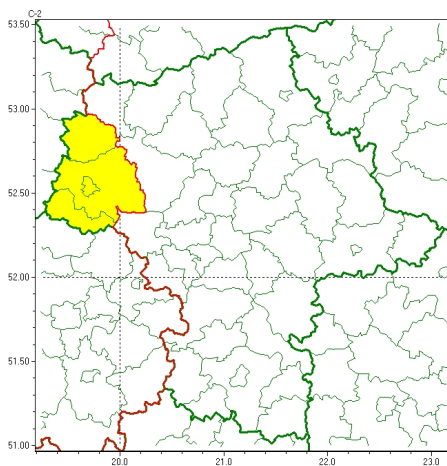

Zasięg ostrzeżeń w województwie

Burze
2024-04-25 04:49

WOJEWÓDZTWO MAZOWIECKIE
OSTRZEŻENIA METEOROLOGICZNE ZBIORCZO NR 92
WYKAZ OBOWIĄZUJĄCYCH OSTRZEŻEŃ
o godz. 04:49 dnia 25.04.2024

Zjawisko/Stopień zagrożenia	Burze/1
Obszar (w nawiasie numer ostrzeżenia dla powiatu)	powiaty: gostyniński(33), Płock(33), płocki(33), sierpecki(31)
Ważność	od godz. 12:00 dnia 25.04.2024 do godz. 19:00 dnia 25.04.2024
Prawdopodobieństwo	80%
Przebieg	Prognozowane są burze, którym miejscami będą towarzyszyć silne opady deszczu od 10 mm do 20 mm oraz porywy wiatru do 75 km/h. Możliwe opady gradu.
SMS	IMGW-PIB OSTRZEŻENIA: BURZE/1 mazowieckie (4 powiaty) od 12:00/25.04 do 19:00/25.04.2024 deszcz 20 mm, porywy 75 km/h. Dotyczy powiatów: gostyniński, Płock, płocki i sierpecki.
RSO	Woj. mazowieckie (4 powiaty), IMGW-PIB wydał ostrzeżenie pierwszego stopnia o burzach
Uwagi	Brak.