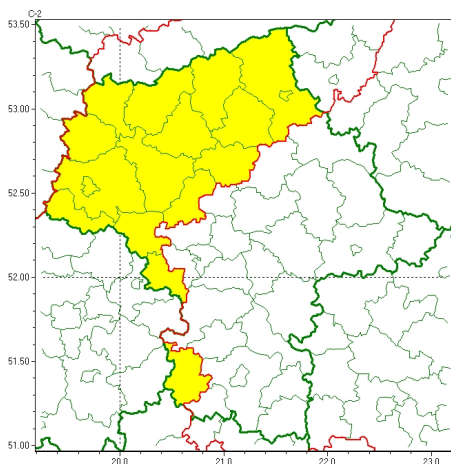

Zasięg ostrzeżeń w województwie

Oblodzenie
2024-04-20 12:12

Przymrozki
2024-04-20 12:12

WOJEWÓDZTWO MAZOWIECKIE
OSTRZEŻENIA METEOROLOGICZNE ZBIORCZO NR 88
WYKAZ OBOWIĄZUJĄCYCH OSTRZEŻEŃ
o godz. 12:12 dnia 20.04.2024

Zjawisko/Stopień zagrożenia	Oblodzenie/1
Obszar (w nawiasie numer ostrzeżenia dla powiatu)	powiaty: ciechanowski(36), gostyniński(30), makowski(41), mławski(34), nowodworski(33), ostrołęcki(39), Ostrołęka(39), Płock(30), płocki(30), płoński(31), przasnyski(38), przysuski(39), pułtuski(38), sierpecki(28), sochaczewski(31), uroński(29), yardowski(32)
Ważność	od godz. 23:00 dnia 20.04.2024 do godz. 08:00 dnia 21.04.2024
Prawdopodobieństwo	70%
Przebieg	Prognozuje się zamarzanie mokrej nawierzchni dróg i chodników po opadach deszczu i mokrego niegu powodujących cechy oblodzenia. Temperatura minimalna około -2°C, temperatura minimalna przy gruncie około -4°C.
SMS	IMGW-PIB OSTRZEŻENIA: OBLODZENIE/1 mazowieckie (17 powiatów) od 23:00/20.04 do 08:00/21.04.2024 temp. min. -2st., przy gruncie do -4 st., lisko. Dotyczy powiatów: ciechanowski, gostyniński, makowski, mławski, nowodworski, ostrołęcki, Ostrołęka, Płock, płocki, płoński, przasnyski, przysuski, pułtuski, sierpecki, sochaczewski, uroński i yardowski.
RSO	Woj. mazowieckie (17 powiatów), IMGW-PIB wydał ostrzeżenie pierwszego stopnia o oblodzeniu
Uwagi	Brak.
Zjawisko/Stopień zagrożenia	Przymrozki/1
Obszar (w nawiasie numer ostrzeżenia dla powiatu)	powiaty: ciechanowski(37), gostyniński(31), makowski(42), mławski(35), nowodworski(34), ostrołęcki(40), Ostrołęka(40), Płock(31), płocki(31), płoński(32), przasnyski(39), przysuski(40), pułtuski(39), sierpecki(29), sochaczewski(32), uroński(30), yardowski(33)