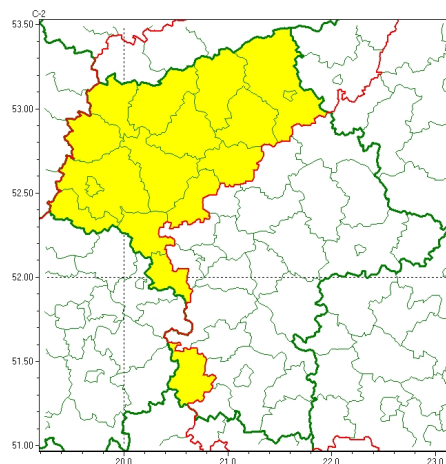

Zasięg ostrzeżeń w województwie

Oblodzenie
2024-04-20 12:12

Przymrozki
2024-04-20 12:12

WOJEWÓDZTWO MAZOWIECKIE
OSTRZEŻENIA METEOROLOGICZNE ZBIORCZO NR 88
WYKAZ OBOWIĄZUJĄCYCH OSTRZEŻEŃ
o godz. 12:12 dnia 20.04.2024

Zjawisko/Stopień zagrożenia	Oblodzenie/1
Obszar (w nawiasie numer ostrzeżenia dla powiatu)	powiaty: ciechanowski(36), gostyniński(30), makowski(41), mławski(34), nowodworski(33), ostrołęcki(39), Ostrołęka(39), Płock(30), płocki(30), płoński(31), przasnyski(38), przysuski(39), pułtuski(38), sierpecki(28), sochaczewski(31), uroński(29), yardowski(32)
Ważność	od godz. 23:00 dnia 20.04.2024 do godz. 08:00 dnia 21.04.2024
Prawdopodobieństwo	70%
Przebieg	Prognozuje się zamarzanie mokrej nawierzchni dróg i chodników po opadach deszczu i mokrego niegu powodujących cechy oblodzenia. Temperatura minimalna około -2°C, temperatura minimalna przy gruncie około -4°C.
SMS	IMGW-PIB OSTRZEŻENIA: OBLODZENIE/1 mazowieckie (17 powiatów) od 23:00/20.04 do 08:00/21.04.2024 temp. min. -2st., przy gruncie do -4 st., lisko. Dotyczy powiatów: ciechanowski, gostyniński, makowski, mławski, nowodworski, ostrołęcki, Ostrołęka, Płock, płocki, płoński, przasnyski, przysuski, pułtuski, sierpecki, sochaczewski, uroński i yardowski.
RSO	Woj. mazowieckie (17 powiatów), IMGW-PIB wydał ostrzeżenie pierwszego stopnia o oblodzeniu
Uwagi	Brak.
Zjawisko/Stopień zagrożenia	Przymrozki/1
Obszar (w nawiasie numer ostrzeżenia dla powiatu)	powiaty: ciechanowski(37), gostyniński(31), makowski(42), mławski(35), nowodworski(34), ostrołęcki(40), Ostrołęka(40), Płock(31), płocki(31), płoński(32), przasnyski(39), przysuski(40), pułtuski(39), sierpecki(29), sochaczewski(32), uroński(30), yardowski(33)