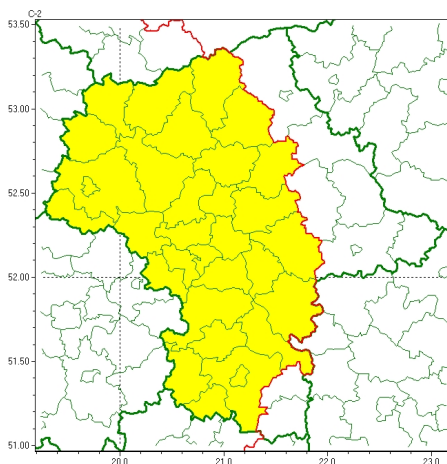

Zasięg ostrzeżeń w województwie

Przymrozki
2024-04-17 11:46

WOJEWÓDZTWO MAZOWIECKIE
OSTRZEŻENIA METEOROLOGICZNE ZBIORCZO NR 86
WYKAZ OBYWATELI ZUCIANYCH OSTRZEŻENIOMI
o godz. 11:46 dnia 17.04.2024

Zjawisko/Stopień zagrożenia	Przymrozki/1
Obszar (w nawiasie numer ostrzeżenia dla powiatu)	powiaty: białobrzeski(35), ciechanowski(33), garwoliński(32), gostyniński(27), grodziski(30), grójecki(32), kozienicki(35), legionowski(31), makowski(38), miński(36), mławski(31), nowodworski(30), otwocki(33), piaseczyński(31), Płock(27), płocki(27), płoński(28), pruszkowski(31), przasnyski(35), przysuski(36), pułtuski(35), Radom(36), radomski(36), sierpecki(25), sochaczewski(28), szydłowiecki(36), Warszawa(31), warszawski zachodni(31), wołomiński(35), wyszkowski(37), uromiński(26), yrardowski(29)
Ważność	od godz. 23:00 dnia 17.04.2024 do godz. 08:00 dnia 18.04.2024
Prawdopodobieństwo	80%
Przebieg	Prognozowany jest spadek temperatury powietrza do około -1°C, przy gruncie do -3°C.
SMS	IMGW-PIB OSTRZEŻA: PRZYMROZKI/1 mazowieckie (32 powiatów) od 23:00/17.04 do 08:00/18.04.2024 temp. min -1 st., przy gruncie -3 st. Dotyczy powiatów: białobrzeski, ciechanowski, garwoliński, gostyniński, grodziski, grójecki, kozienicki, legionowski, makowski, miński, mławski, nowodworski, otwocki, piaseczyński, Płock, płocki, płoński, pruszkowski, przasnyski, przysuski, pułtuski, Radom, radomski, sierpecki, sochaczewski, szydłowiecki, Warszawa, warszawski zachodni, wołomiński, wyszkowski, uromiński i yrardowski.
RSO	Woj. mazowieckie (32 powiatów), IMGW-PIB wydał ostrzeżenie pierwszego stopnia o przymrozkach
Uwagi	Ostrzeżenia mogą być kontynuowane.