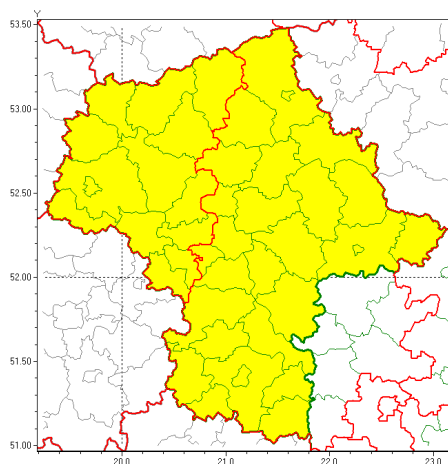

### Zasięg ostrzeżeń w województwie

Silny wiatr  
2022-02-04 13:10

**WOJEWÓDZTWO MAZOWIECKIE**  
**OSTRZEŻENIA METEOROLOGICZNE ZBIORCZO NR 25**  
**WYKAZ OBYWÓW ZUJACYCH OSTRZEŻENIE**  
**o godz. 13:10 dnia 04.02.2022**

<b>Zjawisko/Stopień zagrożenia</b>	Silny wiatr/1
<b>Obszar (w nawiasie numer ostrzeżenia dla powiatu)</b>	powiaty: ciechanowski(18), gostyniński(16), grodziski(16), mławski(18), nowodworski(17), Płock(16), płocki(16), płoński(18), przasnyski(17), sierpecki(16), sochaczewski(16), warszawski zachodni(16), uromiński(16), yrardowski(16)
<b>Ważność</b>	od godz. 04:00 dnia 05.02.2022 do godz. 11:00 dnia 05.02.2022
<b>Prawdopodobieństwo</b>	80%
<b>Przebieg</b>	Prognozuje się wystąpienie silnego wiatru o średniej prędkości od 20 km/h do 30 km/h, w porywach do 90 km/h, z zachodu. Lokalnie możliwe burze.
<b>SMS</b>	IMGW-PIB OSTRZEŻENIA: WIATR/1 mazowieckie (14 powiatów) od 04:00/05.02 do 11:00/05.02.2022 prędkość do 30 km/h, porywy do 90 km/h, W. Dotyczy powiatów: ciechanowski, gostyniński, grodziski, mławski, nowodworski, Płock, płocki, płoński, przasnyski, sierpecki, sochaczewski, warszawski zachodni, uromiński i yrardowski.
<b>RSO</b>	Woj. mazowieckie (14 powiatów), IMGW-PIB wydał ostrzeżenie pierwszego stopnia o silnym wietrze
<b>Uwagi</b>	Brak.
<b>Zjawisko/Stopień zagrożenia</b>	Silny wiatr/1