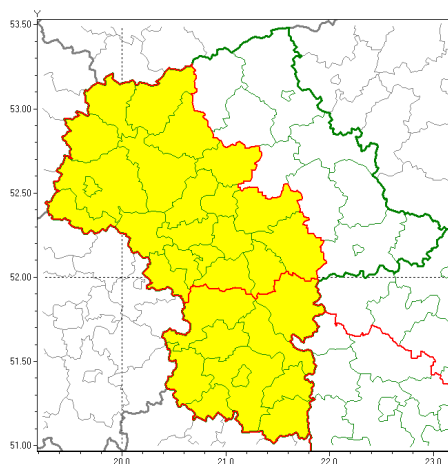

Zasięg ostrzeżeń w województwie

Silny wiatr
2022-01-27 12:57

WOJEWÓDZTWO MAZOWIECKIE
OSTRZEŻENIA METEOROLOGICZNE ZBIORCZO NR 18
WYKAZ OBYWÓW ZUJACYCH OSTRZEŻENIE
o godz. 12:57 dnia 27.01.2022

Zjawisko/Stopień zagrożenia	Silny wiatr/1
Obszar (w nawiasie numer ostrzeżenia dla powiatu)	powiaty: ciechanowski(12), gostyniński(11), grodziski(10), legionowski(11), miński(10), mławski(12), nowodworski(11), otwocki(10), piaseczyński(10), Płock(11), płocki(11), płoński(12), pruszkowski(10), pułtuski(11), sierpecki(11), sochaczewski(10), Warszawa(10), warszawski zachodni(10), wołomiński(11), uromiński(11), yardowski(10)
Ważność	od godz. 21:00 dnia 27.01.2022 do godz. 07:00 dnia 28.01.2022
Prawdopodobieństwo	85%
Przebieg	Prognozuje się wystąpienie silnego wiatru o średniej prędkości od 25 km/h do 40 km/h, w porywach do 75 km/h, nad ranem i rano przejdzie ciwo do 90 km/h, z kierunków zachodnich. Nad ranem i rano możliwe lokalnie krótkotrwałe burze.
SMS	IMGW-PIB OSTRZEŻENIA: WIATR/1 mazowieckie (21 powiatów) od 21:00/27.01 do 07:00/28.01.2022 prędkość do 40 km/h, porywy do 90 km/h, SW-NW. Dotyczy powiatów: ciechanowski, gostyniński, grodziski, legionowski, miński, mławski, nowodworski, otwocki, piaseczyński, Płock, płocki, płoński, pruszkowski, pułtuski, sierpecki, sochaczewski, Warszawa, warszawski zachodni, wołomiński, uromiński i yardowski.
RSO	Woj. mazowieckie (21 powiatów), IMGW-PIB wydał ostrzeżenie pierwszego stopnia o silnym wietrze
Uwagi	W związku z dynamiczną sytuacją meteorologiczną, ostrzeżenie może być aktualizowane.
Zjawisko/Stopień zagrożenia	Silny wiatr/1