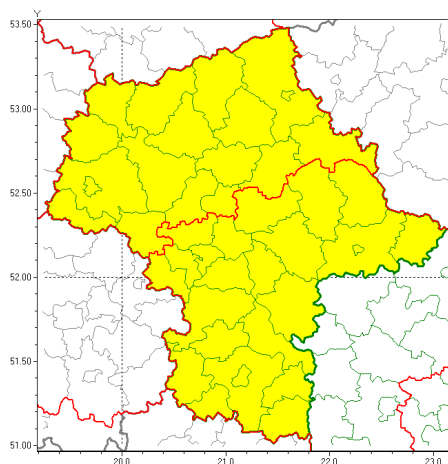

Zasięg ostrzeżeń w województwie

Silny wiatr
2022-01-13 12:14

WOJEWÓDZTWO MAZOWIECKIE OSTRZEŻENIA METEOROLOGICZNE ZBIORCZO NR 6 WYKAZ OBOWIĄZUJĄCYCH OSTRZEŻEŃ o godz. 12:14 dnia 13.01.2022

Zjawisko/Stopień zagrożenia	Silny wiatr/1
Obszar (w nawiasie numer ostrzeżenia dla powiatu)	powiaty: białobrzeski(3), garwoliński(3), grodziski(3), grójceński(3), kozienicki(3), lipski(3), łosicki(3), miński(3), otwocki(3), piaseczyński(3), pruszkowski(3), przysuski(3), Radom(3), radomski(3), Siedlce(3), siedlecki(3), sokołowski(4), szydłowiecki(3), Warszawa(3), warszawski zachodni(3), węgrowski(4), wołomiński(4), zwoleński(3), żyrardowski(3)
Ważność	od godz. 02:00 dnia 14.01.2022 do godz. 18:00 dnia 14.01.2022
Prawdopodobieństwo	80%
Przebieg	Prognozuje się wystąpienie silnego wiatru o średniej prędkości od 30 km/h do 40 km/h, w porywach do 90 km/h, z zachodu i północnego zachodu.
SMS	IMGW-PIB OSTRZEŻENIA: WIATR/1 mazowieckie (24 powiatów) od 02:00/14.01 do 18:00/14.01.2022 prędkość do 40 km/h, porywy do 90 km/h, W, NW. Dotyczy powiatów: białobrzeski, garwoliński, grodziski, grójceński, kozienicki, lipski, łosicki, miński, otwocki, piaseczyński, pruszkowski, przysuski, Radom, radomski, Siedlce, siedlecki, sokołowski, szydłowiecki, Warszawa, warszawski zachodni, węgrowski, wołomiński, zwoleński i żyrardowski.
RSO	Woj. mazowieckie (24 powiatów), IMGW-PIB wydał ostrzeżenie pierwszego stopnia o silnym wietrze
Uwagi	Brak.
Zjawisko/Stopień zagrożenia	Silny wiatr/1