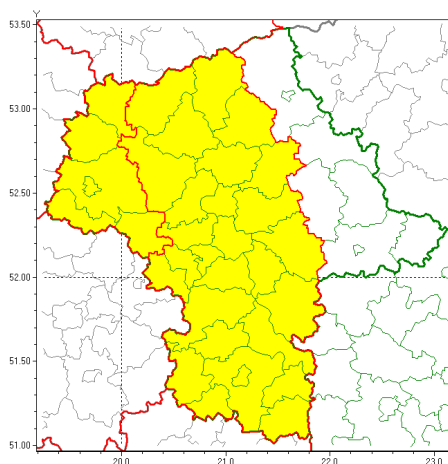

Zasięg ostrzeżeń w województwie

Opady mrozzące
2021-12-28 18:38

WOJEWÓDZTWO MAZOWIECKIE
OSTRZEŻENIA METEOROLOGICZNE ZBIORCZO NR 208
WYKAZ OBOWIĄZUJĄCYCH OSTRZEŻEŃ
o godz. 18:38 dnia 28.12.2021

Zjawisko/Stopień zagrożenia	Opady mrozzące/1
Obszar (w nawiasie numer ostrzeżenia dla powiatu)	powiaty: białobrzeski(99), ciechanowski(104), garwoliński(101), grodziski(100), grójecki(101), kozienicki(101), legionowski(102), lipski(99), makowski(107), miński(105), mławski(105), nowodworski(105), otwocki(102), piaseczyński(100), płoński(104), pruszkowski(98), przasnyski(105), przysuski(99), pułtuski(102), Radom(100), radomski(100), szydłowiecki(98), Warszawa(100), warszawski zachodni(103), wołomiński(99), wyszkowski(97), zwoleński(99), żyrardowski(101)
Ważność	od godz. 06:00 dnia 29.12.2021 do godz. 22:00 dnia 29.12.2021
Prawdopodobieństwo	80%
Przebieg	Miejscami prognozowane są słabe opady mrozzącego deszczu lub mawki powodujące gołoledź.
SMS	IMGW-PIB OSTRZEŻENIA: MARZĄCE OPADY/1 mazowieckie (28 powiatów) od 06:00/29.12 do 22:00/29.12.2021 miejscami mrozzące opady, drogi liskie. Dotyczy powiatów: białobrzeski, ciechanowski, garwoliński, grodziski, grójecki, kozienicki, legionowski, lipski, makowski, miński, mławski, nowodworski, otwocki, piaseczyński, płoński, pruszkowski, przasnyski, przysuski, pułtuski, Radom, radomski, szydłowiecki, Warszawa, warszawski zachodni, wołomiński, wyszkowski, zwoleński i żyrardowski.
RSO	Woj. mazowieckie (28 powiatów), IMGW-PIB wydał ostrzeżenie pierwszego stopnia o opadach mrozzących
Uwagi	Brak.
Zjawisko/Stopień zagrożenia	Opady mrozzące/1