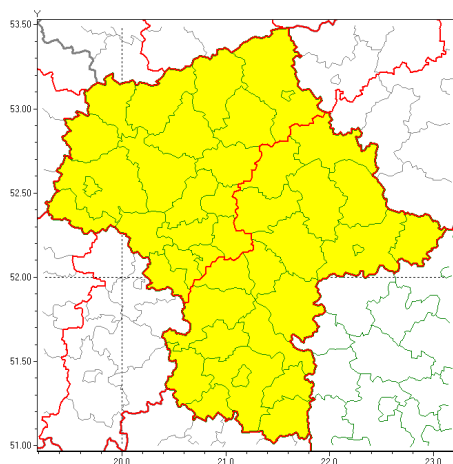

Zasięg ostrzeżeń w województwie

Opady mroźne
2021-12-14 12:18

Gęsta mgła
2021-12-14 12:18

WOJEWÓDZTWO MAZOWIECKIE
OSTRZEŻENIA METEOROLOGICZNE ZBIORCZO NR 200
WYKAZ OBYWÓW ZUJACYCH OSTRZEŻENIE
o godz. 12:18 dnia 14.12.2021

Zjawisko/Stopień zagrożenia	Opady mroźne/1
Obszar (w nawiasie numer ostrzeżenia dla powiatu)	powiaty: ciechanowski(99), gostyniński(97), grodziski(94), legionowski(96), makowski(103), mławski(100), nowodworski(99), ostrołęcki(105), Ostrołęka(105), Płock(97), płocki(97), płoński(98), pruszkowski(92), przasnyski(101), pułtuski(98), sierpecki(99), sochaczewski(96), Warszawa(94), warszawski zachodni(97), uroński(97), yardowski(95)
Ważność	od godz. 12:20 dnia 14.12.2021 do godz. 23:00 dnia 14.12.2021
Prawdopodobieństwo	80%
Przebieg	Prognozowane są słabe opady mroźnego deszczu lub/ oraz mławki powodujące goleń.
SMS	IMGW-PIB OSTRZEŻENIA: MROŹNE OPADY/1 mazowieckie (21 powiatów) od 12:20/14.12 do 23:00/14.12.2021 mroźne opady, drogi liskie. Dotyczy powiatów: ciechanowski, gostyniński, grodziski, legionowski, makowski, mławski, nowodworski, ostrołęcki, Ostrołęka, Płock, płocki, płoński, pruszkowski, przasnyski, pułtuski, sierpecki, sochaczewski, Warszawa, warszawski zachodni, uroński i yardowski.
RSO	Woj. mazowieckie (21 powiatów), IMGW-PIB wydał ostrzeżenie pierwszego stopnia o opadach mroźnych
Uwagi	Brak.
Zjawisko/Stopień zagrożenia	Opady mroźne/1