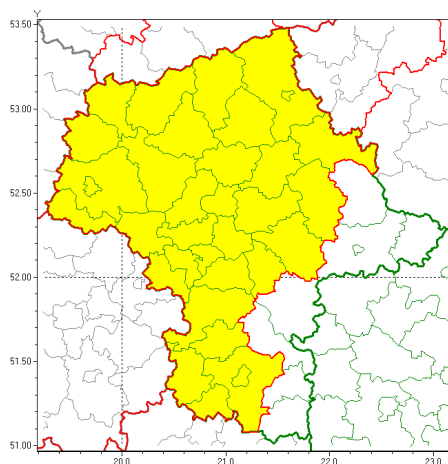

### Zasięg ostrzeżeń w województwie

Intensywne opady śniegu  
2021-11-26 12:07

## WOJEWÓDZTWO MAZOWIECKIE OSTRZEŻENIA METEOROLOGICZNE ZBIORCZO NR 188 WYKAZ OBOWIĄZUJĄCYCH OSTRZEŻEŃ o godz. 12:07 dnia 26.11.2021

Zjawisko/Stopień zagrożenia	Intensywne opady śniegu/1
Obszar (w nawiasie numer ostrzeżenia dla powiatu)	powiaty: białobrzeski(89), ciechanowski(92), gostyniński(89), grodziski(89), grójecki(91), legionowski(90), makowski(97), miński(96), mławski(93), nowodworski(92), ostrołęcki(99), Ostrołęka(99), ostrowski(96), otwocki(92), piaseczyński(90), Płock(89), płocki(89), płoński(90), pruszkowski(87), przasnyski(95), przysuski(89), pułtuski(92), Radom(90), radomski(90), sierpecki(92), sochaczewski(88), szydlowiecki(88), Warszawa(89), warszawski zachodni(91), węgrowski(94), wołomiński(90), wyszkowski(89), uroński(90), yardowski(90)
Ważność	od godz. 22:00 dnia 26.11.2021 do godz. 12:00 dnia 27.11.2021
Prawdopodobieństwo	80%
Przebieg	Prognozowane są opady mokrego śniegu powodujące miejscami przejściowy przyrost pokrywy śnieżnej o około 10 cm. Opady będą się przemieszczały z południowego zachodu na północny wschód.
SMS	IMGW-PIB OSTRZEŻENIA: NIEG/1 mazowieckie (34 powiatów) od 22:00/26.11 do 12:00/27.11.2021 przyrost pokrywy 10 cm. Dotyczy powiatów: białobrzeski, ciechanowski, gostyniński, grodziski, grójecki, legionowski, makowski, miński, mławski, nowodworski, ostrołęcki, Ostrołęka, ostrowski, otwocki, piaseczyński, Płock, płocki, płoński, pruszkowski, przasnyski, przysuski, pułtuski, Radom, radomski, sierpecki, sochaczewski, szydlowiecki, Warszawa, warszawski zachodni, węgrowski, wołomiński, wyszkowski, uroński i yardowski.
RSO	Woj. mazowieckie (34 powiatów), IMGW-PIB wydał ostrzeżenie pierwszego stopnia o intensywnych opadach śniegu