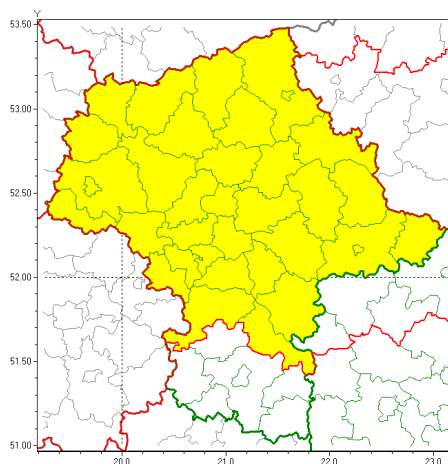

Zasięg ostrzeżeń w województwie

Silny wiatr
2021-11-19 11:36

WOJEWÓDZTWO MAZOWIECKIE
OSTRZEŻENIA METEOROLOGICZNE ZBIORCZO NR 187
WYKAZ OBOWIĄZUJĄCYCH OSTRZEŻEŃ
o godz. 11:36 dnia 19.11.2021

Zjawisko/Stopień zagrożenia	Silny wiatr/1
Obszar (w nawiasie numer ostrzeżenia dla powiatu)	powiaty: ciechanowski(91), garwoliński(91), gostyniński(88), grodziski(88), grójecki(90), kozienicki(91), legionowski(89), łosicki(97), makowski(96), miński(95), mławski(92), nowodworski(91), ostrołęcki(98), Ostrołęka(98), ostrowski(95), otwocki(91), piaseczyński(89), Płock(88), płocki(88), płoński(89), pruszkowski(86), przasnyski(94), pułtuski(91), Siedlce(97), siedlecki(97), sierpecki(91), sochaczewski(87), sokołowski(96), Warszawa(88), warszawski zachodni(90), węgrowski(93), wołomiński(89), wyszkowski(88), uromiński(89), yrardowski(89)
Ważność	od godz. 19:00 dnia 19.11.2021 do godz. 04:00 dnia 20.11.2021
Prawdopodobieństwo	85%
Przebieg	Prognozuje się wystąpienie silnego wiatru o średniej prędkości od 20 km/h do 30 km/h, w porywach do 80 km/h, z zachodu i północnego zachodu.
SMS	IMGW-PIB OSTRZEŻENIA: WIATR/1 mazowieckie (35 powiatów) od 19:00/19.11 do 04:00/20.11.2021 prędkość do 30 km/h, porywy do 80 km/h, W i NW. Dotyczy powiatów: ciechanowski, garwoliński, gostyniński, grodziski, grójecki, kozienicki, legionowski, łosicki, makowski, miński, mławski, nowodworski, ostrołęcki, Ostrołęka, ostrowski, otwocki, piaseczyński, Płock, płocki, płoński, pruszkowski, przasnyski, pułtuski, Siedlce, siedlecki, sierpecki, sochaczewski, sokołowski, Warszawa, warszawski zachodni, węgrowski, wołomiński, wyszkowski, uromiński i yrardowski.
RSO	Woj. mazowieckie (35 powiatów), IMGW-PIB wydał ostrzeżenie pierwszego stopnia o silnym wietrze