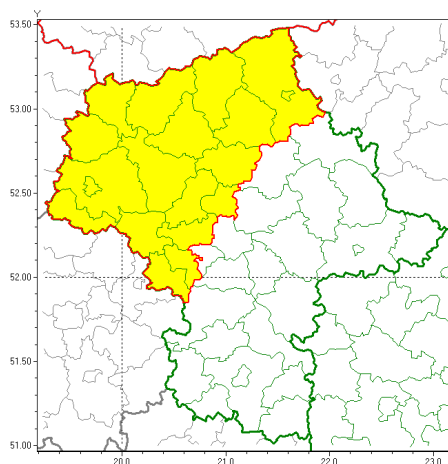

Zasięg ostrzeżeń w województwie

Silny wiatr  
2021-11-04 11:39

**WOJEWÓDZTWO MAZOWIECKIE**  
**OSTRZEŻENIA METEOROLOGICZNE ZBIORCZO NR 182**  
**WYKAZ OBYWÓW ZUJACYCH OSTRZEŻENIE**  
**o godz. 11:39 dnia 04.11.2021**

Zjawisko/Stopień zagrożenia	Silny wiatr/1
Obszar (w nawiasie numer ostrzeżenia dla powiatu)	powiaty: ciechanowski(88), gostyniński(85), grodziski(85), legionowski(86), makowski(93), mławski(89), nowodworski(88), ostrołęcki(95), Ostrołęka(95), Płock(85), płocki(85), płoński(86), przasnyski(91), pułtuski(88), sierpecki(88), sochaczewski(84), warszawski zachodni(87), uroński(86), yardowski(86)
Ważność	od godz. 22:00 dnia 04.11.2021 do godz. 11:00 dnia 05.11.2021
Prawdopodobieństwo	90%
Przebieg	Prognozuje się wystąpienie do silnego i silnego wiatru o średniej prędkości od 30 km/h do 45 km/h, w porywach do 75 km/h, z południowego zachodu.
SMS	IMGW-PIB OSTRZEŻENIA: WIATR/1 mazowieckie (19 powiatów) od 22:00/04.11 do 11:00/05.11.2021 prędkość do 45 km/h, porywy do 75 km/h, SW. Dotyczy powiatów: ciechanowski, gostyniński, grodziski, legionowski, makowski, mławski, nowodworski, ostrołęcki, Ostrołęka, Płock, płocki, płoński, przasnyski, pułtuski, sierpecki, sochaczewski, warszawski zachodni, uroński i yardowski.
RSO	Woj. mazowieckie (19 powiatów), IMGW-PIB wydał ostrzeżenie pierwszego stopnia o silnym wietrze
Uwagi	Brak.
Dyżurny synoptyk IMGW-PIB	Kamil Walczak