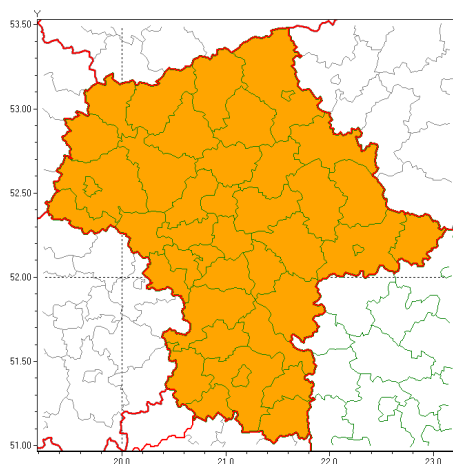

Zasięg ostrzeżeń w województwie

Burze z gradem
2021-07-26 06:58

Upał
2021-07-26 06:58

WOJEWÓDZTWO MAZOWIECKIE
OSTRZEŻENIA METEOROLOGICZNE ZBIORCZO NR 147
WYKAZ OBYWÓW ZUJACYCH OSTRZEŻENIE
o godz. 06:58 dnia 26.07.2021

Zjawisko/Stopień zagrożenia	Burze z gradem/2
Obszar (w nawiasie numer ostrzeżenia dla powiatu)	powiaty: białobrzeski(70), ciechanowski(74), garwoliński(71), gostyniński(70), grodziski(69), grójecki(70), kozienicki(71), legionowski(71), lipski(71), łosicki(77), makowski(78), miński(76), mławski(75), nowodworski(72), ostrołęcki(80), Ostrołęka(80), ostrowski(78), otwocki(73), piaseczyński(71), Płock(71), płocki(71), płocki(72), pruszkowski(69), przasnyski(77), przysuski(70), pułtuski(74), Radom(71), radomski(71), Siedlce(77), siedlecki(77), sierpecki(74), sochaczewski(69), sokołowski(77), szydłowiecki(70), Warszawa(71), warszawski zachodni(71), węgrowski(74), wołomiński(72), wyszkowski(72), zwoleński(71), uromiński(72), yardowski(70)
Ważność	od godz. 14:00 dnia 26.07.2021 do godz. 02:00 dnia 27.07.2021
Prawdopodobieństwo	80%
Przebieg	Prognozowane są burze, którym miejscami będą towarzyszyć ulewne opady deszczu od 30 mm do 40 mm, lokalnie w przypadku kumulacji opadów do 60 mm oraz porywy wiatru do 80 km/h. Miejscami grad.
SMS	IMGW-PIB OSTRZEGA: BURZE Z GRADEM/2 mazowieckie (wszystkie powiaty) od 14:00/26.07 do 02:00/27.07.2021 deszcz 60 mm, grad, porywy 80 km/h. Dotyczy powiatów: wszystkie powiaty.
RSO	Woj. mazowieckie (wszystkie powiaty), IMGW-PIB wydał ostrzeżenie drugiego stopnia o burzach z gradem
Uwagi	Ostrzeżenie może być aktualizowane.