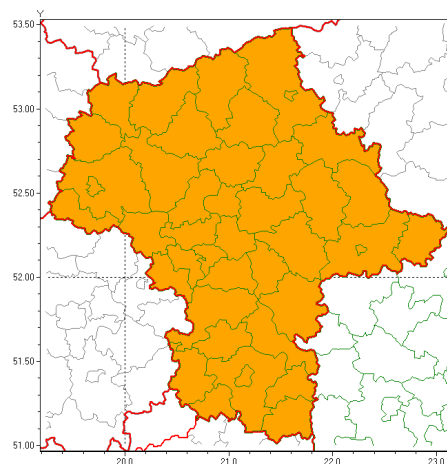

Zasięg ostrzeżeń w województwie

Burze z gradem
2021-07-26 06:58

Upał
2021-07-26 06:58

WOJEWÓDZTWO MAZOWIECKIE
OSTRZEŻENIA METEOROLOGICZNE ZBIORCZO NR 147
WYKAZ OBYWÓW ZUJACYCH OSTRZEŻENIE
o godz. 06:58 dnia 26.07.2021

Zjawisko/Stopień zagrożenia	Burze z gradem/2
Obszar (w nawiasie numer ostrzeżenia dla powiatu)	powiaty: białobrzeski(70), ciechanowski(74), garwoliński(71), gostyniński(70), grodziski(69), grójecki(70), kozienicki(71), legionowski(71), lipski(71), łosicki(77), makowski(78), miński(76), mławski(75), nowodworski(72), ostrołęcki(80), Ostrołęka(80), ostrowski(78), otwocki(73), piaseczyński(71), Płock(71), płocki(71), płocki(72), pruszkowski(69), przasnyski(77), przysuski(70), pułtuski(74), Radom(71), radomski(71), Siedlce(77), siedlecki(77), sierpecki(74), sochaczewski(69), sokołowski(77), szydłowiecki(70), Warszawa(71), warszawski zachodni(71), węgrowski(74), wołomiński(72), wyszkowski(72), zwoleński(71), uromiński(72), yardowski(70)
Ważność	od godz. 14:00 dnia 26.07.2021 do godz. 02:00 dnia 27.07.2021
Prawdopodobieństwo	80%
Przebieg	Prognozowane są burze, którym miejscami będą towarzyszyć ulewne opady deszczu od 30 mm do 40 mm, lokalnie w przypadku kumulacji opadów do 60 mm oraz porywy wiatru do 80 km/h. Miejscami grad.
SMS	IMGW-PIB OSTRZEGA: BURZE Z GRADEM/2 mazowieckie (wszystkie powiaty) od 14:00/26.07 do 02:00/27.07.2021 deszcz 60 mm, grad, porywy 80 km/h. Dotyczy powiatów: wszystkie powiaty.
RSO	Woj. mazowieckie (wszystkie powiaty), IMGW-PIB wydał ostrzeżenie drugiego stopnia o burzach z gradem
Uwagi	Ostrzeżenie może być aktualizowane.