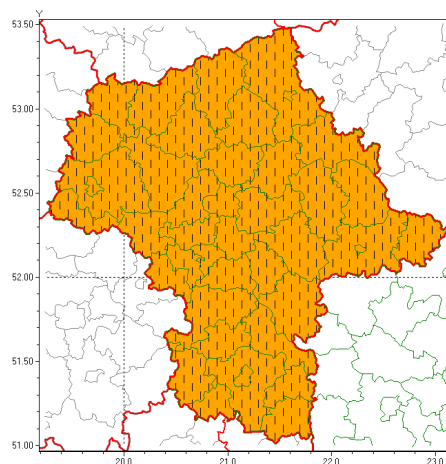

Zasięg ostrzeżeń w województwie

Burze z gradem  
2021-07-16 07:30

Upał  
2021-07-16 07:30

**WOJEWÓDZTWO MAZOWIECKIE**  
**OSTRZEŻENIA METEOROLOGICZNE ZBIORCZO NR 139**  
**WYKAZ OBOWIĄZUJĄCYCH OSTRZEŻEŃ**  
**o godz. 07:30 dnia 16.07.2021**

<b>Zjawisko/Stopień zagrożenia</b>	Burze z gradem/1
<b>Obszar (w nawiasie numer ostrzeżenia dla powiatu)</b>	powiaty: białobrzeski(67), ciechanowski(71), garwoliński(68), gostyniński(67), grodziski(66), grójecki(67), kozienicki(67), legionowski(68), lipski(67), łosicki(73), makowski(75), miński(73), mławski(72), nowodworski(69), ostrołęcki(77), Ostrołęka(77), ostrowski(75), otwocki(70), piaseczyński(68), Płock(68), płocki(68), płoński(69), pruszkowski(66), przasnyski(74), przysuski(67), pułtuski(71), Radom(67), radomski(67), Siedlce(74), siedlecki(74), sierpecki(71), sochaczewski(66), sokołowski(74), szydłowiecki(66), Warszawa(68), warszawski zachodni(68), węgrowski(71), wołomiński(69), wyszkowski(69), zwoleński(67), uromiński(69), yardowski(67)
<b>Ważność</b>	od godz. 08:00 dnia 16.07.2021 do godz. 24:00 dnia 16.07.2021
<b>Prawdopodobieństwo</b>	90%
<b>Przebieg</b>	Prognozowane są burze, którym miejscami będą towarzyszyć opady deszczu do 30 mm, lokalnie do 40 mm oraz porywy wiatru do 80 km/h. Miejscami grad.
<b>SMS</b>	IMGW-PIB OSTRZEŻENIA: BURZE Z GRADEM/1 mazowieckie (wszystkie powiaty) od 08:00/16.07 do 24:00/16.07.2021 deszcz 40 mm, grad, porywy 80 km/h. Dotyczy powiatów: wszystkie powiaty.
<b>RSO</b>	Woj. mazowieckie (wszystkie powiaty), IMGW-PIB wydał ostrzeżenie pierwszego stopnia o burzach z gradem
<b>Uwagi</b>	Brak.
<b>Zjawisko/Stopień zagrożenia</b>	Upał/2 ZMIANA