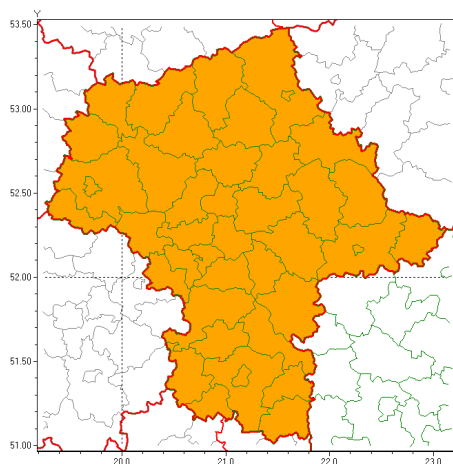

Zasięg ostrzeżeń w województwie

Burze z gradem  
2021-07-16 07:30

Upał  
2021-07-16 07:30

**WOJEWÓDZTWO MAZOWIECKIE**  
**OSTRZEŻENIA METEOROLOGICZNE ZBIORCZO NR 139**  
**WYKAZ OBOWIĄZUJĄCYCH OSTRZEŻEŃ**  
**o godz. 07:30 dnia 16.07.2021**

<b>Zjawisko/Stopień zagrożenia</b>	Burze z gradem/1
<b>Obszar (w nawiasie numer ostrzeżenia dla powiatu)</b>	powiaty: białobrzeski(67), ciechanowski(71), garwoliński(68), gostyniński(67), grodziski(66), grójecki(67), kozienicki(67), legionowski(68), lipski(67), łosicki(73), makowski(75), miński(73), mławski(72), nowodworski(69), ostrołęcki(77), Ostrołęka(77), ostrowski(75), otwocki(70), piaseczyński(68), Płock(68), płocki(68), płoński(69), pruszkowski(66), przasnyski(74), przysuski(67), pułtuski(71), Radom(67), radomski(67), Siedlce(74), siedlecki(74), sierpecki(71), sochaczewski(66), sokołowski(74), szydłowiecki(66), Warszawa(68), warszawski zachodni(68), węgrowski(71), wołomiński(69), wyszkowski(69), zwoleński(67), uromiński(69), yardowski(67)
<b>Ważność</b>	od godz. 08:00 dnia 16.07.2021 do godz. 24:00 dnia 16.07.2021
<b>Prawdopodobieństwo</b>	90%
<b>Przebieg</b>	Prognozowane są burze, którym miejscami będą towarzyszyć opady deszczu do 30 mm, lokalnie do 40 mm oraz porywy wiatru do 80 km/h. Miejscami grad.
<b>SMS</b>	IMGW-PIB OSTRZEŻENIA: BURZE Z GRADEM/1 mazowieckie (wszystkie powiaty) od 08:00/16.07 do 24:00/16.07.2021 deszcz 40 mm, grad, porywy 80 km/h. Dotyczy powiatów: wszystkie powiaty.
<b>RSO</b>	Woj. mazowieckie (wszystkie powiaty), IMGW-PIB wydał ostrzeżenie pierwszego stopnia o burzach z gradem
<b>Uwagi</b>	Brak.
<b>Zjawisko/Stopień zagrożenia</b>	Upał/2 ZMIANA