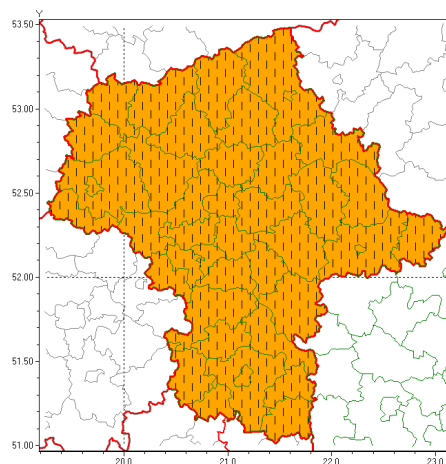

Zasięg ostrzeżeń w województwie

Burze z gradem
2021-07-15 13:59

Upał
2021-07-15 13:59

WOJEWÓDZTWO MAZOWIECKIE
OSTRZEŻENIA METEOROLOGICZNE ZBIORCZO NR 138
WYKAZ OBYWÓW ZUJACYCH OSTRZEŻENIE
o godz. 13:59 dnia 15.07.2021

Zjawisko/Stopień zagrożenia	Upał/2 ZMIANA
Obszar (w nawiasie numer ostrzeżenia dla powiatu)	powiaty: białobrzeski(62), ciechanowski(66), garwoliński(63), gostyniński(62), grodziski(61), grójecki(62), kozienicki(62), legionowski(63), lipski(62), łosicki(70), makowski(70), miński(68), mławski(67), nowodworski(64), ostrołęcki(72), Ostrołęka(72), ostrowski(70), otwocki(65), piaseczyński(63), Płock(63), płocki(63), płocki(64), pruszkowski(61), przasnyski(69), przysuski(62), pułtuski(66), Radom(62), radomski(62), Siedlce(70), siedlecki(70), sierpecki(66), sochaczewski(61), sokołowski(70), szydłowiecki(61), Warszawa(63), warszawski zachodni(63), węgrowski(66), wołomiński(64), wyszkowski(64), zwoleński(62), uromiński(64), yardowski(62)
Ważność	od godz. 13:59 dnia 15.07.2021 do godz. 20:00 dnia 17.07.2021
Prawdopodobieństwo	90%
Przebieg	Prognozuje się upały. Temperatura maksymalna w dzień od 29°C do 33°C. Temperatura minimalna w nocy od 18°C do 21°C.
SMS	IMGW-PIB OSTRZEŻENIA: UPAŁ/2 mazowieckie (wszystkie powiaty) od 13:59/15.07 do 20:00/17.07.2021 temp. maks 29-33 st, temp min 18-21 st. Dotyczy powiatów: wszystkie powiaty.
RSO	Woj. mazowieckie (wszystkie powiaty), IMGW-PIB wydał ostrzeżenie drugiego stopnia o upałach
Uwagi	Zmiana dotyczy przedłużenia ważności ostrzeżenia.
Zjawisko/Stopień zagrożenia	Burze z gradem/2