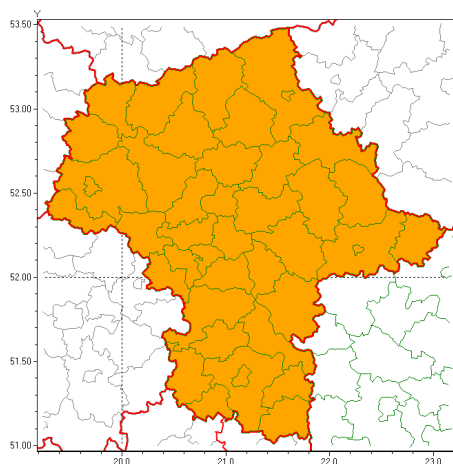

Zasięg ostrzeżeń w województwie

Burze z gradem
2021-07-15 13:59

Upał
2021-07-15 13:59

WOJEWÓDZTWO MAZOWIECKIE
OSTRZEŻENIA METEOROLOGICZNE ZBIORCZO NR 138
WYKAZ OBYWÓW ZUJACYCH OSTRZEŻENIE
o godz. 13:59 dnia 15.07.2021

Zjawisko/Stopień zagrożenia	Upał/2 ZMIANA
Obszar (w nawiasie numer ostrzeżenia dla powiatu)	powiaty: białobrzeski(62), ciechanowski(66), garwoliński(63), gostyniński(62), grodziski(61), grójecki(62), kozienicki(62), legionowski(63), lipski(62), łosicki(70), makowski(70), miński(68), mławski(67), nowodworski(64), ostrołęcki(72), Ostrołęka(72), ostrowski(70), otwocki(65), piaseczyński(63), Płock(63), płocki(63), płocki(64), pruszkowski(61), przasnyski(69), przysuski(62), pułtuski(66), Radom(62), radomski(62), Siedlce(70), siedlecki(70), sierpecki(66), sochaczewski(61), sokołowski(70), szydłowiecki(61), Warszawa(63), warszawski zachodni(63), węgrowski(66), wołomiński(64), wyszkowski(64), zwoleński(62), uromiński(64), yardowski(62)
Ważność	od godz. 13:59 dnia 15.07.2021 do godz. 20:00 dnia 17.07.2021
Prawdopodobieństwo	90%
Przebieg	Prognozuje się upały. Temperatura maksymalna w dzień od 29°C do 33°C. Temperatura minimalna w nocy od 18°C do 21°C.
SMS	IMGW-PIB OSTRZEŻENIA: UPAŁ/2 mazowieckie (wszystkie powiaty) od 13:59/15.07 do 20:00/17.07.2021 temp. maks 29-33 st, temp min 18-21 st. Dotyczy powiatów: wszystkie powiaty.
RSO	Woj. mazowieckie (wszystkie powiaty), IMGW-PIB wydał ostrzeżenie drugiego stopnia o upałach
Uwagi	Zmiana dotyczy przedłużenia ważności ostrzeżenia.
Zjawisko/Stopień zagrożenia	Burze z gradem/2