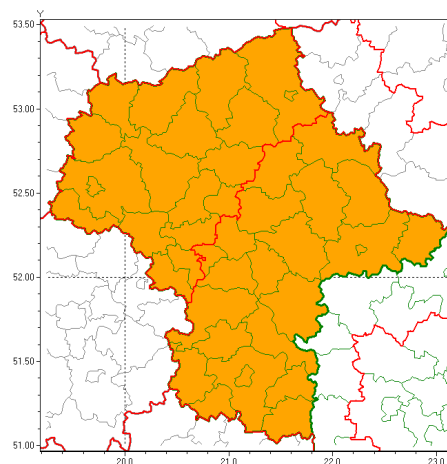

Zasięg ostrzeżeń w województwie

Burze z gradem
2021-07-08 12:36

Upał
2021-07-08 12:36

WOJEWÓDZTWO MAZOWIECKIE
OSTRZEŻENIA METEOROLOGICZNE ZBIORCZO NR 123
WYKAZ OBOWIĄZUJĄCYCH OSTRZEŻEŃ
o godz. 12:36 dnia 08.07.2021

Zjawisko/Stopień zagrożenia	Burze z gradem/2 ZMIANA
Obszar (w nawiasie numer ostrzeżenia dla powiatu)	powiaty: ciechanowski(63), gostyniński(58), grodziski(58), legionowski(60), makowski(68), mławski(64), nowodworski(61), ostrołęcki(70), Ostrołęka(70), Płock(59), płocki(59), płoński(60), przasnyski(67), pułtuski(64), sierpecki(63), sochaczewski(57), warszawski zachodni(60), uroński(61), yardowski(58)
Ważność	od godz. 13:00 dnia 08.07.2021 do godz. 09:00 dnia 09.07.2021
Prawdopodobieństwo	80%
Przebieg	Prognozowane są burze, którym miejscami będą towarzyszyły ulewne opady deszczu do 50 mm oraz porywy wiatru do 100 km/h. Miejscami grad.
SMS	IMGW-PIB OSTRZEŻENIA: BURZE Z GRADEM/2 mazowieckie (19 powiatów) od 13:00/08.07 do 09:00/09.07.2021 deszcz 50 mm, grad, porywy 100 km/h. Dotyczy powiatów: ciechanowski, gostyniński, grodziski, legionowski, makowski, mławski, nowodworski, ostrołęcki, Ostrołęka, Płock, płocki, płoński, przasnyski, pułtuski, sierpecki, sochaczewski, warszawski zachodni, uroński i yardowski.
RSO	Woj. mazowieckie (19 powiatów), IMGW-PIB wydał ostrzeżenia drugiego stopnia o burzach z gradem
Uwagi	Zmiana dotyczy podwyższenia stopnia ostrzeżenia oraz przedłużenia jego czasu obowiązywania. Największe natężenie zjawisk może nastąpić w godzinach popołudniowych i nocnych. Z uwagi na dynamiczną sytuację ostrzeżenia mogą ulec zmianie.
Zjawisko/Stopień zagrożenia	Upał/2