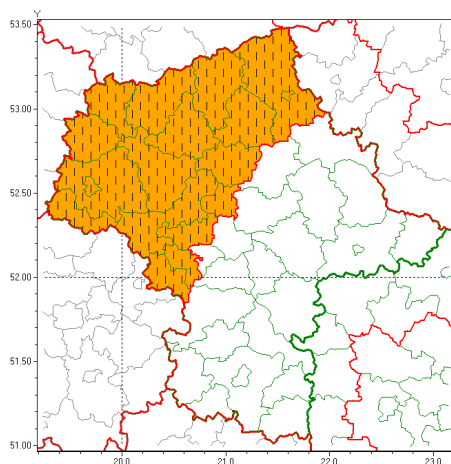

Zasięg ostrzeżeń w województwie

Burze z gradem
2021-07-08 12:36

Upał
2021-07-08 12:36

WOJEWÓDZTWO MAZOWIECKIE
OSTRZEŻENIA METEOROLOGICZNE ZBIORCZO NR 123
WYKAZ OBOWIĄZUJĄCYCH OSTRZEŻEŃ
o godz. 12:36 dnia 08.07.2021

Zjawisko/Stopień zagrożenia	Burze z gradem/2 ZMIANA
Obszar (w nawiasie numer ostrzeżenia dla powiatu)	powiaty: ciechanowski(63), gostyniński(58), grodziski(58), legionowski(60), makowski(68), mławski(64), nowodworski(61), ostrołęcki(70), Ostrołęka(70), Płock(59), płocki(59), płoński(60), przasnyski(67), pułtuski(64), sierpecki(63), sochaczewski(57), warszawski zachodni(60), uroński(61), yardowski(58)
Ważność	od godz. 13:00 dnia 08.07.2021 do godz. 09:00 dnia 09.07.2021
Prawdopodobieństwo	80%
Przebieg	Prognozowane są burze, którym miejscami będą towarzyszyły ulewne opady deszczu do 50 mm oraz porywy wiatru do 100 km/h. Miejscami grad.
SMS	IMGW-PIB OSTRZEŻENIA: BURZE Z GRADEM/2 mazowieckie (19 powiatów) od 13:00/08.07 do 09:00/09.07.2021 deszcz 50 mm, grad, porywy 100 km/h. Dotyczy powiatów: ciechanowski, gostyniński, grodziski, legionowski, makowski, mławski, nowodworski, ostrołęcki, Ostrołęka, Płock, płocki, płoński, przasnyski, pułtuski, sierpecki, sochaczewski, warszawski zachodni, uroński i yardowski.
RSO	Woj. mazowieckie (19 powiatów), IMGW-PIB wydał ostrzeżenia drugiego stopnia o burzach z gradem
Uwagi	Zmiana dotyczy podwyższenia stopnia ostrzeżenia oraz przedłużenia jego czasu obowiązywania. Największe natężenie zjawisk może nastąpić w godzinach popołudniowych i nocnych. Z uwagi na dynamiczną sytuację ostrzeżenia mogą ulec zmianie.
Zjawisko/Stopień zagrożenia	Upał/2