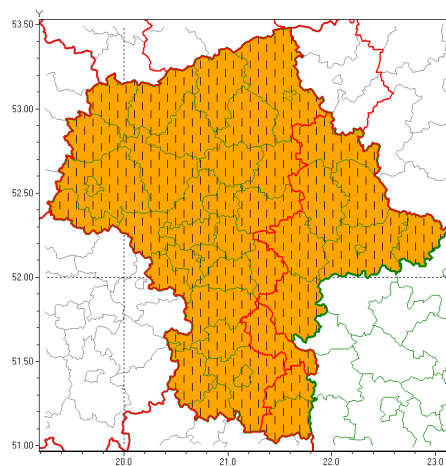

Zasięg ostrzeżeń w województwie

Burze z gradem
2021-06-22 07:22

Upał
2021-06-22 07:22

WOJEWÓDZTWO MAZOWIECKIE
OSTRZEŻENIA METEOROLOGICZNE ZBIORCZO NR 92
WYKAZ OBOWIĄZUJĄCYCH OSTRZEŻEŃ
o godz. 07:22 dnia 22.06.2021

Zjawisko/Stopień zagrożenia	Burze z gradem/2
Obszar (w nawiasie numer ostrzeżenia dla powiatu)	powiaty: białobrzeski(47), ciechanowski(54), gostyniński(50), grodziski(50), grójecki(47), legionowski(49), makowski(57), mławski(56), nowodworski(51), ostrołęcki(59), Ostrołęka(59), otwocki(51), piaseczyński(50), Płock(51), płocki(51), płoński(51), pruszkowski(49), przasnyski(57), przysuski(47), pułtuski(53), Radom(48), radomski(48), sierpecki(55), sochaczewski(49), szydlowiecki(47), Warszawa(49), warszawski zachodni(50), wołomiński(49), wyszkowski(51), uromiński(53), yrardowski(50)
Ważność	od godz. 11:00 dnia 22.06.2021 do godz. 03:00 dnia 23.06.2021
Prawdopodobieństwo	80%
Przebieg	Prognozowane są burze, którym miejscami towarzyszyć będą ulewne opady deszczu od 30 mm do 40 mm, lokalnie do 50 mm oraz porywy wiatru do 90 km/h. Miejscami grad.
SMS	IMGW-PIB OSTRZEŻENIA: BURZE Z GRADEM/2 mazowieckie (31 powiatów) od 11:00/22.06 do 03:00/23.06.2021 deszcz 50 mm, grad, porywy 90 km/h. Dotyczy powiatów: białobrzeski, ciechanowski, gostyniński, grodziski, grójecki, legionowski, makowski, mławski, nowodworski, ostrołęcki, Ostrołęka, otwocki, piaseczyński, Płock, płocki, płoński, pruszkowski, przasnyski, przysuski, pułtuski, Radom, radomski, sierpecki, sochaczewski, szydlowiecki, Warszawa, warszawski zachodni, wołomiński, wyszkowski, uromiński i yrardowski.
RSO	Woj. mazowieckie (31 powiatów), IMGW-PIB wydał ostrzeżenie drugiego stopnia o burzach z gradem
Uwagi	Brak.