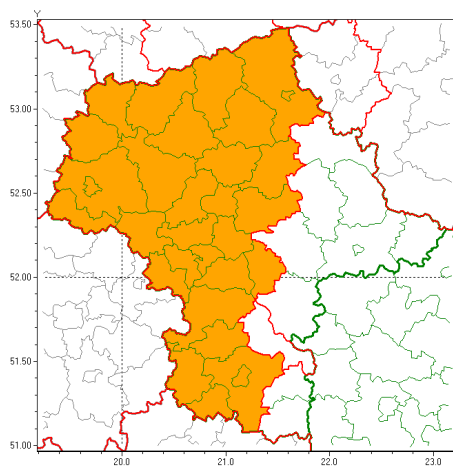

Zasięg ostrzeżeń w województwie

Burze z gradem
2021-06-22 07:22

Upał
2021-06-22 07:22

WOJEWÓDZTWO MAZOWIECKIE
OSTRZEŻENIA METEOROLOGICZNE ZBIORCZO NR 92
WYKAZ OBOWIĄZUJĄCYCH OSTRZEŻEŃ
o godz. 07:22 dnia 22.06.2021

Zjawisko/Stopień zagrożenia	Burze z gradem/2
Obszar (w nawiasie numer ostrzeżenia dla powiatu)	powiaty: białobrzeski(47), ciechanowski(54), gostyniński(50), grodziski(50), grójecki(47), legionowski(49), makowski(57), mławski(56), nowodworski(51), ostrołęcki(59), Ostrołęka(59), otwocki(51), piaseczyński(50), Płock(51), płocki(51), płoński(51), pruszkowski(49), przasnyski(57), przysuski(47), pułtuski(53), Radom(48), radomski(48), sierpecki(55), sochaczewski(49), szydlowiecki(47), Warszawa(49), warszawski zachodni(50), wołomiński(49), wyszkowski(51), uromiński(53), yrardowski(50)
Ważność	od godz. 11:00 dnia 22.06.2021 do godz. 03:00 dnia 23.06.2021
Prawdopodobieństwo	80%
Przebieg	Prognozowane są burze, którym miejscami towarzyszyć będą ulewne opady deszczu od 30 mm do 40 mm, lokalnie do 50 mm oraz porywy wiatru do 90 km/h. Miejscami grad.
SMS	IMGW-PIB OSTRZEŻENIA: BURZE Z GRADEM/2 mazowieckie (31 powiatów) od 11:00/22.06 do 03:00/23.06.2021 deszcz 50 mm, grad, porywy 90 km/h. Dotyczy powiatów: białobrzeski, ciechanowski, gostyniński, grodziski, grójecki, legionowski, makowski, mławski, nowodworski, ostrołęcki, Ostrołęka, otwocki, piaseczyński, Płock, płocki, płoński, pruszkowski, przasnyski, przysuski, pułtuski, Radom, radomski, sierpecki, sochaczewski, szydlowiecki, Warszawa, warszawski zachodni, wołomiński, wyszkowski, uromiński i yrardowski.
RSO	Woj. mazowieckie (31 powiatów), IMGW-PIB wydał ostrzeżenie drugiego stopnia o burzach z gradem
Uwagi	Brak.