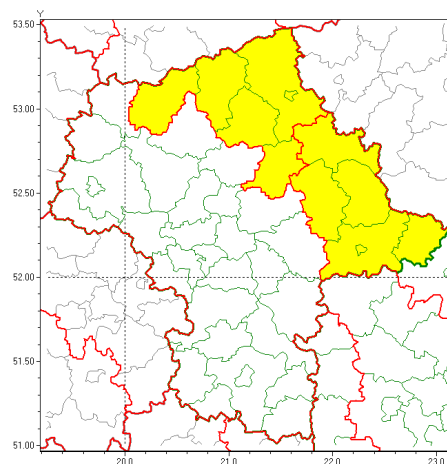

### Zasięg ostrzeżeń w województwie

Opady marznące  
2021-02-18 13:56

Silny mróz  
2021-02-18 13:56

**WOJEWÓDZTWO MAZOWIECKIE**  
**OSTRZEŻENIA METEOROLOGICZNE ZBIORCZO NR 49**  
**WYKAZ OBOWIAZUJĄCYCH OSTRZEŻEŃ**  
**o godz. 13:56 dnia 18.02.2021**

Zjawisko/Stopień zagrożenia	Opady marznące/1
Obszar (w nawiasie numer ostrzeżenia dla powiatu)	powiaty: białobrzeski(22), ciechanowski(27), garwoliński(23), gostyniński(26), grodziski(25), grójecki(23), kozienicki(22), legionowski(24), lipski(22), makowski(30), miński(24), mławski(28), nowodworski(26), ostrołęcki(31), Ostrołęka(31), otwocki(25), piaseczyński(25), Płock(27), płocki(27), płoński(25), pruszkowski(24), przasnyski(29), przysuski(22), pułtuski(26), Radom(22), radomski(22), sierpecki(30), sochaczewski(24), sztybołowiecki(22), Warszawa(24), warszawski zachodni(25), wołomiński(23), wyszkowski(24), zwoleński(22), uromiński(27), yrardowski(25)
Ważność	od godz. 08:00 dnia 19.02.2021 do godz. 23:00 dnia 19.02.2021
Prawdopodobieństwo	90%
Przebieg	Prognozuje się miejscami wystąpienie słabych opadów marznącego deszczu oraz mławki powodujących gołoledź.
SMS	IMGW-PIB OSTRZEŻENIA: MARZĄCE OPADY/1 mazowieckie (36 powiatów) od 08:00/19.02 do 23:00/19.02.2021 marznące opady, drogi liskie. Dotyczy powiatów: białobrzeski, ciechanowski, garwoliński, gostyniński, grodziski, grójecki, kozienicki, legionowski, lipski, makowski, miński, mławski, nowodworski, ostrołęcki, Ostrołęka, otwocki, piaseczyński, Płock, płocki, płoński, pruszkowski, przasnyski, przysuski, pułtuski, Radom, radomski, sierpecki, sochaczewski, sztybołowiecki, Warszawa, warszawski zachodni, wołomiński, wyszkowski, zwoleński, uromiński i yrardowski.
RSO	Woj. mazowieckie (36 powiatów), IMGW-PIB wydał ostrzeżenie pierwszego stopnia o opadach marzących