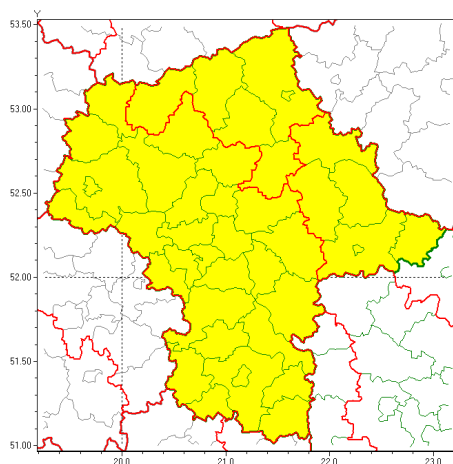

### Zasięg ostrzeżeń w województwie

Opady marznące  
2021-02-18 13:56

Silny mróz  
2021-02-18 13:56

**WOJEWÓDZTWO MAZOWIECKIE**  
**OSTRZEŻENIA METEOROLOGICZNE ZBIORCZO NR 49**  
**WYKAZ OBOWIAZUJĄCYCH OSTRZEŻEŃ**  
**o godz. 13:56 dnia 18.02.2021**

Zjawisko/Stopień zagrożenia	Opady marznące/1
Obszar (w nawiasie numer ostrzeżenia dla powiatu)	powiaty: białobrzeski(22), ciechanowski(27), garwoliński(23), gostyniński(26), grodziski(25), grójecki(23), kozienicki(22), legionowski(24), lipski(22), makowski(30), miński(24), mławski(28), nowodworski(26), ostrołęcki(31), Ostrołęka(31), otwocki(25), piaseczyński(25), Płock(27), płocki(27), płoński(25), pruszkowski(24), przasnyski(29), przysuski(22), pułtuski(26), Radom(22), radomski(22), sierpecki(30), sochaczewski(24), sztybołowiecki(22), Warszawa(24), warszawski zachodni(25), wołomiński(23), wyszkowski(24), zwoleński(22), uromiński(27), yrardowski(25)
Ważność	od godz. 08:00 dnia 19.02.2021 do godz. 23:00 dnia 19.02.2021
Prawdopodobieństwo	90%
Przebieg	Prognozuje się miejscami wystąpienie słabych opadów marznącego deszczu oraz mławki powodujących gołoledź.
SMS	IMGW-PIB OSTRZEŻENIA: MARZĄCE OPADY/1 mazowieckie (36 powiatów) od 08:00/19.02 do 23:00/19.02.2021 marznące opady, drogi liskie. Dotyczy powiatów: białobrzeski, ciechanowski, garwoliński, gostyniński, grodziski, grójecki, kozienicki, legionowski, lipski, makowski, miński, mławski, nowodworski, ostrołęcki, Ostrołęka, otwocki, piaseczyński, Płock, płocki, płoński, pruszkowski, przasnyski, przysuski, pułtuski, Radom, radomski, sierpecki, sochaczewski, sztybołowiecki, Warszawa, warszawski zachodni, wołomiński, wyszkowski, zwoleński, uromiński i yrardowski.
RSO	Woj. mazowieckie (36 powiatów), IMGW-PIB wydał ostrzeżenie pierwszego stopnia o opadach marzących