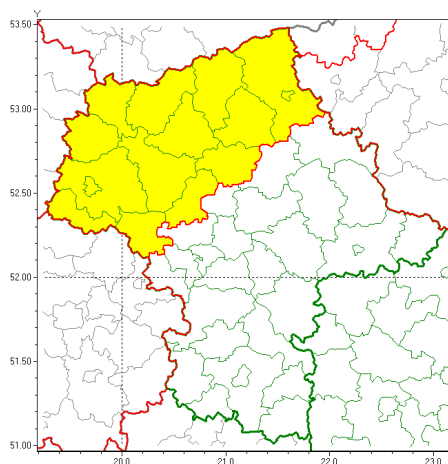

Zasięg ostrzeżeń w województwie

Silny mróz
2021-02-09 12:25

WOJEWÓDZTWO MAZOWIECKIE
OSTRZEŻENIA METEOROLOGICZNE ZBIORCZO NR 44
WYKAZ OBYWÓW ZUJACYCH OSTRZEŻENIE
o godz. 12:25 dnia 09.02.2021

Zjawisko/Stopień zagrożenia	Silny mróz/1
Obszar (w nawiasie numer ostrzeżenia dla powiatu)	powiaty: ciechanowski(24), gostyniński(21), makowski(26), mławski(24), nowodworski(22), ostrołęcki(27), Ostrołęka(27), Płock(22), płocki(22), płoński(21), przasnyski(25), pułtuski(23), sierpecki(25), sochaczewski(19), uroński(23)
Ważność	od godz. 22:00 dnia 09.02.2021 do godz. 09:00 dnia 11.02.2021
Prawdopodobieństwo	80%
Przebieg	Prognozuje się temperatury minimalne w nocy miejscami od -16°C do -13°C. Temperatura maksymalna w dzień od -7°C do -6°C. Wiatr o średniej prędkości od 5 km/h do 12 km/h.
SMS	IMGW-PIB OSTRZEŻENIA: MRÓZ/1 mazowieckie (15 powiatów) od 22:00/09.02 do 09:00/11.02.2021 temp. min -16 st, temp. maks -6 st, wiatr 5-12 km/h. Dotyczy powiatów: ciechanowski, gostyniński, makowski, mławski, nowodworski, ostrołęcki, Ostrołęka, Płock, płocki, płoński, przasnyski, pułtuski, sierpecki, sochaczewski i uroński.
RSO	Woj. mazowieckie (15 powiatów), IMGW-PIB wydał ostrzeżenie pierwszego stopnia o silnych mrozach
Uwagi	Ostrzeżenie może być kontynuowane.
Dyżurny synoptyk IMGW-PIB	Katarzyna Cisiłowska