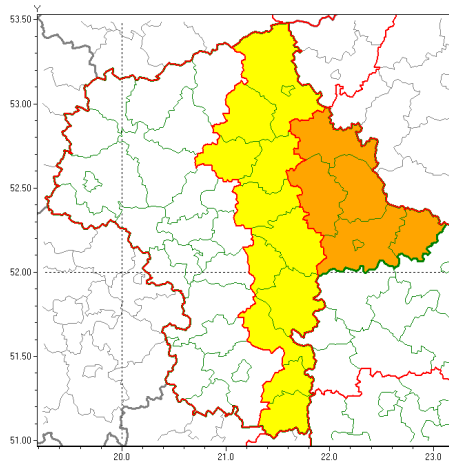

Zasięg ostrzeżeń w województwie

Intensywne opady śniegu  
2021-01-25 13:02

Oblodzenie  
2021-01-25 13:02

**WOJEWÓDZTWO MAZOWIECKIE**  
**OSTRZEŻENIA METEOROLOGICZNE ZBIORCZO NR 20**  
**WYKAZ OBLODZENIA I INNYCH ZJAWISK WYKAZUJĄCYCH OSTRZEŻENIE**  
**o godz. 13:02 dnia 25.01.2021**

| Zjawisko/Stopień zagrożenia                       | Oblodzenie/1   |
|---|--|
| Obszar (w nawiasie numer ostrzeżenia dla powiatu) | powiaty: białobrzeski(9), ciechanowski(13), garwoliński(10), gostyniński(14), grodziski(12), grójecki(9), kozienicki(10), legionowski(12), lipski(10), łosicki(14), makowski(14), miński(12), mławski(13), nowodworski(12), ostrołęcki(14), Ostrołęka(14), ostrowski(14), otwocki(11), piaseczyński(11), Płock(14), płocki(14), płoński(12), pruszkowski(11), przasnyski(13), przysuski(9), pułtuski(14), Radom(9), radomski(9), Siedlce(14), siedlecki(14), sierpecki(15), sochaczewski(12), sokołowski(14), szydłowiecki(9), Warszawa(11), warszawski zachodni(12), węgrowski(13), wołomiński(12), wyszkowski(12), zwoleński(10), uromiński(13), żyrardowski(12) |
| Ważność   | od godz. 22:00 dnia 25.01.2021 do godz. 09:00 dnia 26.01.2021  |
| Prawdopodobieństwo                                | 80%  |
| Przebieg  | Prognozuje się zamrażanie mokrej nawierzchni dróg i chodników po opadach mokrego śniegu. Temperatura minimalna około -2°C, temperatura minimalna gruntu około -3°C.  |
| SMS   | IMGW-PIB OSTRZEŻENIA: OBLODZENIE/1 mazowieckie (wszystkie powiaty) od 22:00/25.01 do 09:00/26.01.2021 temp. min. do -2 st., przy gruncie do -3 st., lisko. Dotyczy powiatów: wszystkie powiaty.  |
| RSO   | Woj. mazowieckie (wszystkie powiaty), IMGW-PIB wydał ostrzeżenie pierwszego stopnia o oblodzeniu   |
| Uwagi   | Brak.  |
| Zjawisko/Stopień zagrożenia                       | Intensywne opady śniegu/2  |