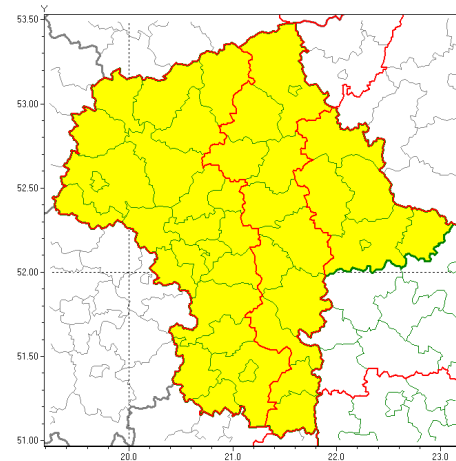

Zasięg ostrzeżeń w województwie

Intensywne opady śniegu  
2021-01-25 13:02

Oblodzenie  
2021-01-25 13:02

**WOJEWÓDZTWO MAZOWIECKIE**  
**OSTRZEŻENIA METEOROLOGICZNE ZBIORCZO NR 20**  
**WYKAZ OBLODZENIA I INNYCH ZJAWISK WYKAZUJĄCYCH OSTRZEŻENIE**  
**o godz. 13:02 dnia 25.01.2021**

| Zjawisko/Stopień zagrożenia                       | Oblodzenie/1   |
|---|--|
| Obszar (w nawiasie numer ostrzeżenia dla powiatu) | powiaty: białobrzeski(9), ciechanowski(13), garwoliński(10), gostyniński(14), grodziski(12), grójecki(9), kozienicki(10), legionowski(12), lipski(10), łosicki(14), makowski(14), miński(12), mławski(13), nowodworski(12), ostrołęcki(14), Ostrołęka(14), ostrowski(14), otwocki(11), piaseczyński(11), Płock(14), płocki(14), płoński(12), pruszkowski(11), przasnyski(13), przysuski(9), pułtuski(14), Radom(9), radomski(9), Siedlce(14), siedlecki(14), sierpecki(15), sochaczewski(12), sokołowski(14), szydłowiecki(9), Warszawa(11), warszawski zachodni(12), węgrowski(13), wołomiński(12), wyszkowski(12), zwoleński(10), uromiński(13), żyrardowski(12) |
| Ważność   | od godz. 22:00 dnia 25.01.2021 do godz. 09:00 dnia 26.01.2021  |
| Prawdopodobieństwo                                | 80%  |
| Przebieg  | Prognozuje się zamrażanie mokrej nawierzchni dróg i chodników po opadach mokrego śniegu. Temperatura minimalna około -2°C, temperatura minimalna gruntu około -3°C.  |
| SMS   | IMGW-PIB OSTRZEŻENIA: OBLODZENIE/1 mazowieckie (wszystkie powiaty) od 22:00/25.01 do 09:00/26.01.2021 temp. min. do -2 st., przy gruncie do -3 st., lisko. Dotyczy powiatów: wszystkie powiaty.  |
| RSO   | Woj. mazowieckie (wszystkie powiaty), IMGW-PIB wydał ostrzeżenie pierwszego stopnia o oblodzeniu   |
| Uwagi   | Brak.  |
| Zjawisko/Stopień zagrożenia                       | Intensywne opady śniegu/2  |