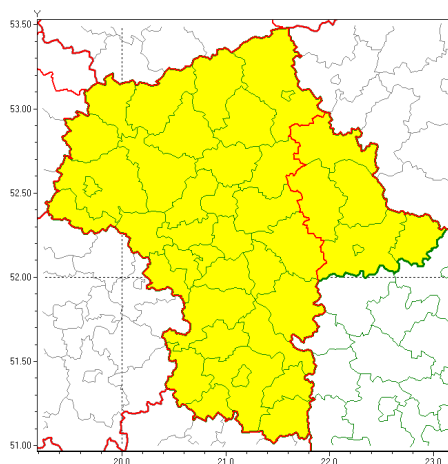

### Zasięg ostrzeżeń w województwie

Opady marznące  
2021-01-19 13:24

**WOJEWÓDZTWO MAZOWIECKIE**  
**OSTRZEŻENIA METEOROLOGICZNE ZBIORCZO NR 15**  
**WYKAZ OBYWÓW ZUJACYCH OSTRZEŻENIE**  
**o godz. 13:24 dnia 19.01.2021**

<b>Zjawisko/Stopień zagrożenia</b>	Opady marznące/1
<b>Obszar (w nawiasie numer ostrzeżenia dla powiatu)</b>	powiaty: łosicki(11), ostrowski(11), Siedlce(11), siedlecki(11), sokołowski(11), węgrowski(10)
<b>Ważność</b>	od godz. 05:00 dnia 20.01.2021 do godz. 20:00 dnia 20.01.2021
<b>Prawdopodobieństwo</b>	80%
<b>Przebieg</b>	Prognozuje się miejscami wystąpienie słabych opadów marznącego deszczu oraz mroźki powodujących gołoledź. Strefa opadów przemieszcza się z zachodu na wschód regionu.
<b>SMS</b>	IMGW-PIB OSTRZEŻENIA: MARZĄCE OPADY/1 mazowieckie (6 powiatów) od 05:00/20.01 do 20:00/20.01.2021 marznące opady, drogi liskie. Dotyczy powiatów: łosicki, ostrowski, Siedlce, siedlecki, sokołowski i węgrowski.
<b>RSO</b>	Woj. mazowieckie (6 powiatów), IMGW-PIB wydał ostrzeżenie pierwszego stopnia o opadach marzących
<b>Uwagi</b>	Brak.
<b>Zjawisko/Stopień zagrożenia</b>	Opady marznące/1