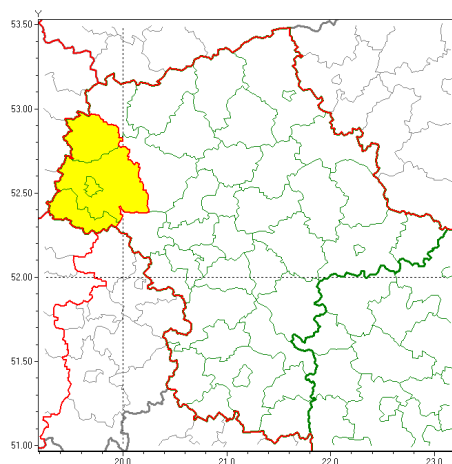

Zasięg ostrzeżeń w województwie

Intensywne opady śniegu
2021-01-07 11:54

Oblodzenie
2021-01-07 11:54

WOJEWÓDZTWO MAZOWIECKIE OSTRZEŻENIA METEOROLOGICZNE ZBIORCZO NR 6 WYKAZ OBLODZENIA I INTENSYWNYCH OPADÓW ŚNIEGU o godz. 11:54 dnia 07.01.2021

Zjawisko/Stopień zagrożenia	Oblodzenie/1
Obszar (w nawiasie numer ostrzeżenia dla powiatu)	powiaty: białobrzeski(1), ciechanowski(3), garwoliński(1), gostyniński(4), grodziski(2), grójecki(1), kozienicki(1), legionowski(2), lipski(1), łosicki(4), makowski(3), miński(3), mławski(3), nowodworski(2), ostrołęcki(3), Ostrołęka(3), ostrowski(4), otwocki(2), piaseczyński(2), Płock(4), płocki(4), płoński(2), pruszkowski(2), przasnyski(3), przysuski(1), pułtuski(3), Radom(1), radomski(1), Siedlce(4), siedlecki(4), sierpecki(5), sochaczewski(2), sokołowski(4), szydlowiecki(1), Warszawa(2), warszawski zachodni(2), węgrowski(4), wołomiński(3), wyszkowski(3), zwoleński(1), uromiński(3), yardowski(2)
Ważność	od godz. 19:00 dnia 07.01.2021 do godz. 09:00 dnia 08.01.2021
Prawdopodobieństwo	80%
Przebieg	Prognozuje się zamarzanie mokrej nawierzchni dróg i chodników po opadach deszczu ze śniegiem i mokrego śniegu. Temperatura minimalna około -2°C, temperatura minimalna gruntu około -4°C.
SMS	IMGW-PIB OSTRZEŻENIA: OBLODZENIE/1 mazowieckie (wszystkie powiaty) od 19:00/07.01 do 09:00/08.01.2021 temp. min. od -3 st. do -1 st., przy gruncie do -4 st., lisko. Dotyczy powiatów: wszystkie powiaty.
RSO	Woj. mazowieckie (wszystkie powiaty), IMGW-PIB wydał ostrzeżenie pierwszego stopnia o oblodzeniu
Uwagi	Brak.
Zjawisko/Stopień zagrożenia	Intensywne opady śniegu/1