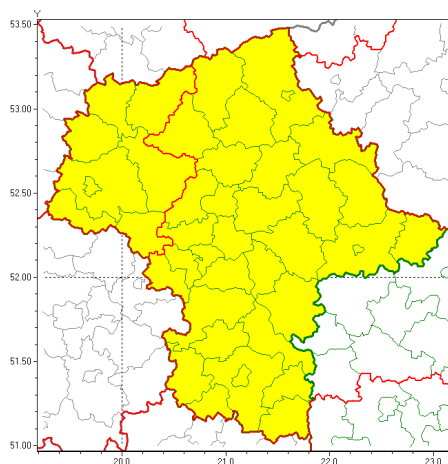

Zasięg ostrzeżeń w województwie

Opady marznące
2020-12-10 11:58

WOJEWÓDZTWO MAZOWIECKIE
OSTRZEŻENIA METEOROLOGICZNE ZBIORCZO NR 180
WYKAZ OBYWÓW ZUCIANYCH OSTRZEŻENIAMI
o godz. 11:58 dnia 10.12.2020

Zjawisko/Stopień zagrożenia	Opady marznące/1
Obszar (w nawiasie numer ostrzeżenia dla powiatu)	powiaty: gostyniński(78), mławski(78), Płock(78), płocki(78), płocki(79), sierpecki(73), sochaczewski(80), uromiński(76)
Ważność	od godz. 12:00 dnia 10.12.2020 do godz. 03:00 dnia 11.12.2020
Prawdopodobieństwo	80%
Przebieg	Prognozuje się miejscami wystąpienie słabych opadów marznącego deszczu oraz mroźki powodujących gołoledź.
SMS	IMGW-PIB OSTRZEŻENIA: MARZĄCE OPADY/1 mazowieckie (8 powiatów) od 12:00/10.12 do 03:00/11.12.2020 marznące opady, drogi liskie. Dotyczy powiatów: gostyniński, mławski, Płock, płocki, płocki, sierpecki, sochaczewski i uromiński.
RSO	Woj. mazowieckie (8 powiatów), IMGW-PIB wydał ostrzeżenie pierwszego stopnia o opadach marzących
Uwagi	Brak.
Zjawisko/Stopień zagrożenia	Opady marznące/1