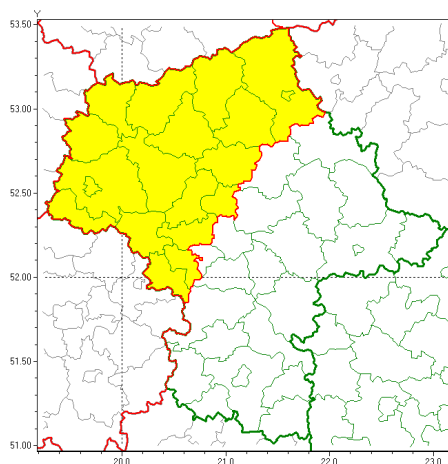

Zasięg ostrzeżeń w województwie

Opady marznące
2020-12-03 11:47

WOJEWÓDZTWO MAZOWIECKIE OSTRZEŻENIA METEOROLOGICZNE ZBIORCZO NR 172 WYKAZ OBYWÓW ZUJACYCH OSTRZEŻENIA o godz. 11:47 dnia 03.12.2020

Zjawisko/Stopień zagrożenia	Opady marznące/1
Obszar (w nawiasie numer ostrzeżenia dla powiatu)	powiaty: ciechanowski(77), gostyniński(76), grodziski(79), legionowski(82), makowski(80), mławski(76), nowodworski(77), ostrołęcki(80), Ostrołęka(80), Płock(76), płocki(76), płoński(77), przasnyski(78), pułtuski(82), sierpecki(71), sochaczewski(78), warszawski zachodni(75), uroński(74), yarcowski(80)
Ważność	od godz. 16:00 dnia 03.12.2020 do godz. 08:00 dnia 04.12.2020
Prawdopodobieństwo	70%
Przebieg	Prognozuje się miejscami wystąpienie słabych opadów marznącego deszczu oraz mroźki powodujących gołoledź.
SMS	IMGW-PIB OSTRZEŻENIA: MARZĄCE OPADY/1 mazowieckie (19 powiatów) od 16:00/03.12 do 08:00/04.12.2020 marznące opady, drogi liskie. Dotyczy powiatów: ciechanowski, gostyniński, grodziski, legionowski, makowski, mławski, nowodworski, ostrołęcki, Ostrołęka, Płock, płocki, płoński, przasnyski, pułtuski, sierpecki, sochaczewski, warszawski zachodni, uroński i yarcowski.
RSO	Woj. mazowieckie (19 powiatów), IMGW-PIB wydał ostrzeżenia pierwszego stopnia o opadach marzących
Uwagi	Brak.
Dyrektor synoptyk IMGW-PIB	Dorota Pacocha