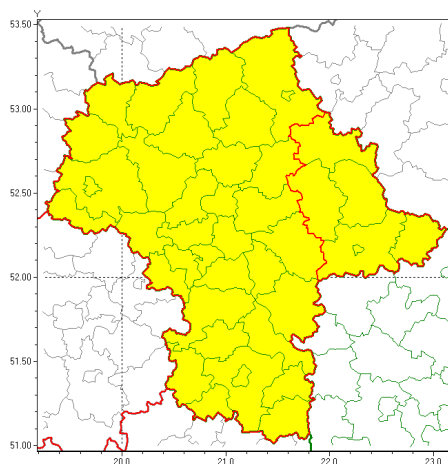

Zasięg ostrzeżeń w województwie

Intensywne opady deszczu
2020-10-11 22:54

WOJEWÓDZTWO MAZOWIECKIE
OSTRZEŻENIA METEOROLOGICZNE ZBIORCZO NR 155
WYKAZ OBOWIĄZUJĄCYCH OSTRZEŻEŃ
o godz. 22:54 dnia 11.10.2020

| | |
|--|---|
| Zjawisko/Stopień zagrożenia | Intensywne opady deszczu/1 |
| Obszar (w nawiasie numer ostrzeżenia dla powiatu) | powiaty: łosicki(81), ostrowski(76), Siedlce(81), siedlecki(81), sokołowski(80), węgrowski(80) |
| Ważność | od godz. 12:00 dnia 12.10.2020 do godz. 08:00 dnia 13.10.2020 |
| Prawdopodobieństwo | 80% |
| Przebieg | Prognozuje się wystąpienie opadów deszczu okresami o natężeniu umiarkowanym i silnym. Prognozowana wysokość opadów za okres ważności Ostrzeżenia - miejscami do 35 mm. |
| SMS | IMGW-PIB OSTRZEŻENIA: DESZCZ/1 mazowieckie (6 powiatów) od 12:00/12.10 do 08:00/13.10.2020 35 mm. Dotyczy powiatów: łosicki, ostrowski, Siedlce, siedlecki, sokołowski i węgrowski. |
| RSO | Woj. mazowieckie (6 powiatów), IMGW-PIB wydał ostrzeżenie pierwszego stopnia o intensywnych opadach deszczu |
| Uwagi | Z uwagi na dynamiczny przebieg sytuacji istnieje możliwość zmiany terminu ważności ostrzeżenia lub podniesienia jego stopnia. |
| Zjawisko/Stopień zagrożenia | Intensywne opady deszczu/1 |