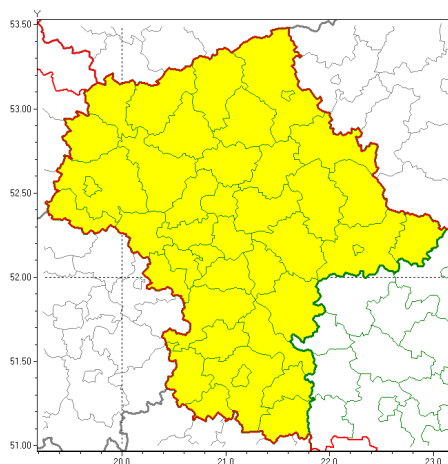

Zasięg ostrzeżeń w województwie

Burze
2020-08-27 05:26

WOJEWÓDZTWO MAZOWIECKIE
OSTRZEŻENIA METEOROLOGICZNE ZBIORCZO NR 143
WYKAZ OBYWATELI ZUCIANYCH OSTRZEŻENIOM
o godz. 05:26 dnia 27.08.2020

Zjawisko/Stopień zagrożenia	Burze/1
Obszar (w nawiasie numer ostrzeżenia dla powiatu)	powiaty: białobrzeski(72), ciechanowski(60), garwoliński(82), gostyniński(61), grodziski(64), grójecki(72), kozienicki(82), legionowski(67), lipski(77), łosicki(75), makowski(66), miński(72), mławski(60), nowodworski(62), ostrołęcki(66), Ostrołęka(66), ostrowski(70), otwocki(70), piaseczyński(67), Płock(61), płocki(61), płocki(61), pruszkowski(63), przasnyski(64), przysuski(72), pułtuski(67), Radom(76), radomski(76), Siedlce(75), siedlecki(75), sierpecki(56), sochaczewski(63), sokołowski(74), szydłowiecki(75), Warszawa(64), warszawski zachodni(61), węgrowski(73), wołomiński(67), wyszkowski(69), zwoleński(78), uromiński(58), żyrardowski(65)
Ważność	od godz. 06:00 dnia 27.08.2020 do godz. 21:00 dnia 27.08.2020
Prawdopodobieństwo	90%
Przebieg	Prognozuje się wystąpienie burz z opadami deszczu miejscami od 15 mm do 20 mm, lokalnie 25 mm, oraz porywami wiatru do 90 km/h.
SMS	IMGW-PIB OSTRZEŻENIA: BURZE/1 mazowieckie (wszystkie powiaty) od 06:00/27.08 do 21:00/27.08.2020 deszcz 25 mm, porywy 90 km/h. Dotyczy powiatów: wszystkie powiaty.
RSO	Woj. mazowieckie (wszystkie powiaty), IMGW-PIB wydał ostrzeżenie pierwszego stopnia o burzach
Uwagi	Brak.
Dyrektor synoptyk IMGW-PIB	Agnieszka Prasek