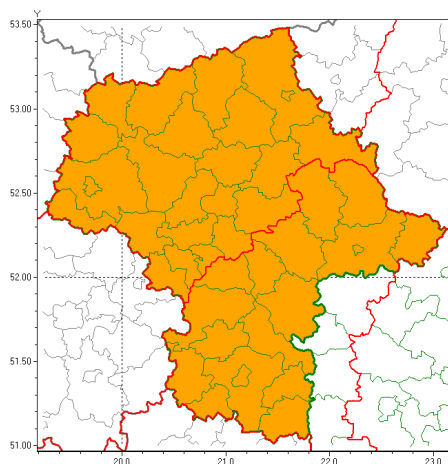

### Zasięg ostrzeżeń w województwie

Burze z gradem  
2020-07-29 02:42

**WOJEWÓDZTWO MAZOWIECKIE**  
**OSTRZEŻENIA METEOROLOGICZNE ZBIORCZO NR 126**  
**WYKAZ OBYWATELI ZUCIANYCH OSTRZEŻENIAMI**  
**o godz. 02:42 dnia 29.07.2020**

|  |   |
|--|---|
| <b>Zjawisko/Stopień zagrożenia</b>                       | Burze z gradem/1  |
| <b>Obszar (w nawiasie numer ostrzeżenia dla powiatu)</b> | powiaty: białobrzeski(63), garwoliński(74), grójecki(63), kozienicki(74), lipski(69), łosicki(68), miński(66), otwocki(63), piaseczyński(59), przysuski(63), Radom(68), radomski(68), Siedlce(68), siedlecki(68), sokołowski(67), szydłowiecki(67), węgrowski(67), zwoleński(70)  |
| <b>Ważność</b>   | od godz. 03:00 dnia 29.07.2020 do godz. 13:00 dnia 29.07.2020   |
| <b>Prawdopodobieństwo</b>                                | 75%   |
| <b>Przebieg</b>  | Prognozuje się wystąpienie burz z opadami deszczu miejscami od 10 mm do 20 mm, lokalnie do 30 mm oraz porywami wiatru do 75 km/h. Miejscami grad.   |
| <b>SMS</b>   | IMGW-PIB OSTRZEŻENIA: BURZE Z GRADEM/1 mazowieckie (18 powiatów) od 03:00/29.07 do 13:00/29.07.2020 deszcz 30 mm, porywy 75 km/h, miejscami grad. Dotyczy powiatów: białobrzeski, garwoliński, grójecki, kozienicki, lipski, łosicki, miński, otwocki, piaseczyński, przysuski, Radom, radomski, Siedlce, siedlecki, sokołowski, szydłowiecki, węgrowski i zwoleński. |
| <b>RSO</b>   | Woj. mazowieckie (18 powiatów), IMGW-PIB wydał ostrzeżenie pierwszego stopnia o burzach z gradem  |
| <b>Uwagi</b>   | Brak.   |
| <b>Zjawisko/Stopień zagrożenia</b>                       | Burze z gradem/2  |