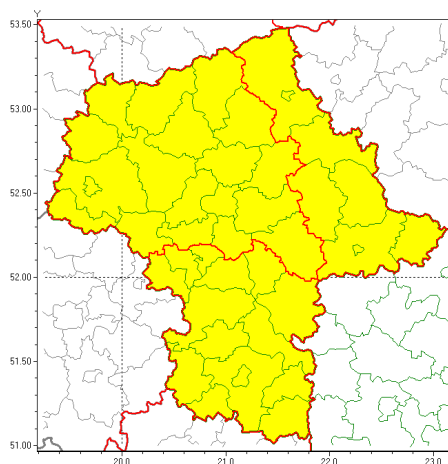

Zasięg ostrzeżeń w województwie

Burze z gradem
2020-06-27 07:48

WOJEWÓDZTWO MAZOWIECKIE
OSTRZEŻENIA METEOROLOGICZNE ZBIORCZO NR 101
WYKAZ OBYWÓW ZUJACYCH OSTRZEŻENIA
o godz. 07:48 dnia 27.06.2020

Zjawisko/Stopień zagrożenia	Burze z gradem/1
Obszar (w nawiasie numer ostrzeżenia dla powiatu)	powiaty: białobrzeski(52), garwoliński(62), grodziski(46), grójecki(51), kozienicki(62), lipski(57), otwocki(52), piaseczyński(48), pruszkowski(45), przysuski(51), Radom(56), radomski(56), szydłowiecki(55), zwoleński(58), yaradowski(47)
Ważność	od godz. 07:50 dnia 27.06.2020 do godz. 21:00 dnia 27.06.2020
Prawdopodobieństwo	80%
Przebieg	Prognozuje się wystąpienie burz z opadami deszczu miejscami od 10 mm do 20 mm, lokalnie do 30 mm oraz porywami wiatru do 90 km/h. Miejscami grad.
SMS	IMGW-PIB OSTRZEŻEGA: BURZE Z GRADEM/1 mazowieckie (15 powiatów) od 07:50/27.06 do 21:00/27.06.2020 deszcz 30 mm, porywy 90 km/h. Dotyczy powiatów: białobrzeski, garwoliński, grodziski, grójecki, kozienicki, lipski, otwocki, piaseczyński, pruszkowski, przysuski, Radom, radomski, szydłowiecki, zwoleński i yaradowski.
RSO	Woj. mazowieckie (15 powiatów), IMGW-PIB wydał ostrzeżenie pierwszego stopnia o burzach z gradem
Uwagi	Brak.
Zjawisko/Stopień zagrożenia	Burze z gradem/1
Obszar (w nawiasie numer ostrzeżenia dla powiatu)	powiaty: łosicki(56), ostrołęcki(51), Ostrołęka(51), ostrowski(54), Siedlce(56), siedlecki(56), sokołowski(55), węgrowski(55)