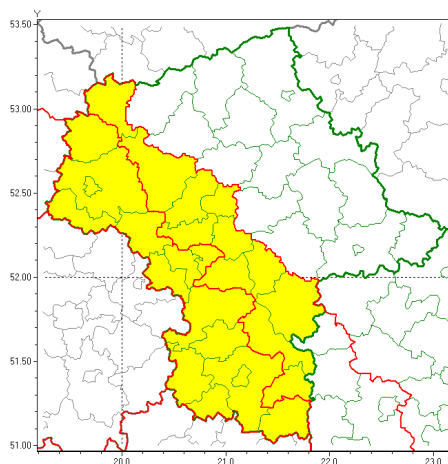

Zasięg ostrzeżeń w województwie

Burze z gradem
2020-06-26 09:25

WOJEWÓDZTWO MAZOWIECKIE
OSTRZEŻENIA METEOROLOGICZNE ZBIORCZO NR 99
WYKAZ OBYWÓW ZUCIANYCH OSTRZEŻENIAMI
o godz. 09:25 dnia 26.06.2020

Zjawisko/Stopień zagrożenia	Burze z gradem/1
Obszar (w nawiasie numer ostrzeżenia dla powiatu)	powiaty: białobrzeski(51), gostyniński(43), grodziski(45), grójecki(50), lipski(56), Płock(43), płocki(43), pruszkowski(44), przysuski(50), Radom(55), radomski(55), sierpecki(42), sochaczewski(45), szydłowiecki(54), yardowski(46)
Ważność	od godz. 15:30 dnia 26.06.2020 do godz. 23:00 dnia 26.06.2020
Prawdopodobieństwo	80%
Przebieg	Prognozuje się wystąpienie burz z opadami deszczu miejscami od 20 mm do 30 mm, lokalnie do 40 mm, oraz porywami wiatru do 90 km/h. Miejscami grad.
SMS	IMGW-PIB OSTRZEŻENIA: BURZE Z GRADEM/1 mazowieckie (15 powiatów) od 15:30/26.06 do 23:00/26.06.2020 deszcz 40 mm, porywy 90 km/h. Dotyczy powiatów: białobrzeski, gostyniński, grodziski, grójecki, lipski, Płock, płocki, pruszkowski, przysuski, Radom, radomski, sierpecki, sochaczewski, szydłowiecki i yardowski.
RSO	Woj. mazowieckie (15 powiatów), IMGW-PIB wydał ostrzeżenie pierwszego stopnia o burzach z gradem
Uwagi	Brak.
Zjawisko/Stopień zagrożenia	Burze z gradem/1
Obszar (w nawiasie numer ostrzeżenia dla powiatu)	powiaty: garwoliński(61), kozienicki(61), legionowski(49), nowodworski(45), otwocki(51), piaseczyński(47), płoński(44), Warszawa(46), warszawski zachodni(43), zwoleński(57), uromiński(44)