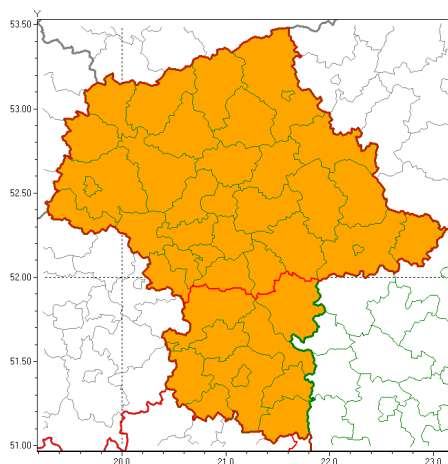

Zasięg ostrzeżeń w województwie

Burze z gradem
2020-06-22 06:46

WOJEWÓDZTWO MAZOWIECKIE **OSTRZEŻENIA METEOROLOGICZNE ZBIORCZO NR 90** **WYKAZ OBOWIAZUJĄCYCH OSTRZEŻEŃ** **o godz. 06:46 dnia 22.06.2020**

Zjawisko/Stopień zagrożenia	Burze z gradem/2
Obszar (w nawiasie numer ostrzeżenia dla powiatu)	powiaty: ciechanowski(44), gostyniński(40), grodziski(41), legionowski(47), łosicki(54), makowski(49), miński(52), mławski(44), nowodworski(43), ostrołęcki(49), Ostrołęka(49), ostrowski(52), otwocki(48), piaseczyński(44), Płock(41), płocki(41), płoński(42), pruszkowski(41), przasnyski(48), pułtuski(49), Siedlce(54), siedlecki(54), sierpecki(40), sochaczewski(42), sokołowski(53), Warszawa(44), warszawski zachodni(41), węgrowski(53), wołomiński(48), wyszkowski(51), uromiński(42), yrardowski(42)
Ważność	od godz. 10:00 dnia 22.06.2020 do godz. 03:00 dnia 23.06.2020
Prawdopodobieństwo	85%
Przebieg	Prognozuje się wystąpienie burz z opadami deszczu od 30 mm do 50 mm, lokalnie w przypadku kumulacji opadów do 60 mm oraz porywami wiatru do 80 km/h. Miejscami grad.
SMS	IMGW-PIB OSTRZEŻENIA: BURZE Z GRADEM/2 mazowieckie (32 powiatów) od 10:00/22.06 do 03:00/23.06.2020 deszcz 60 mm, porywy 80 km/h. Dotyczy powiatów: ciechanowski, gostyniński, grodziski, legionowski, łosicki, makowski, miński, mławski, nowodworski, ostrołęcki, Ostrołęka, ostrowski, otwocki, piaseczyński, Płock, płocki, płoński, pruszkowski, przasnyski, pułtuski, Siedlce, siedlecki, sierpecki, sochaczewski, sokołowski, Warszawa, warszawski zachodni, węgrowski, wołomiński, wyszkowski, uromiński i yrardowski.
RSO	Woj. mazowieckie (32 powiatów), IMGW-PIB wydał ostrzeżenie drugiego stopnia o burzach z gradem